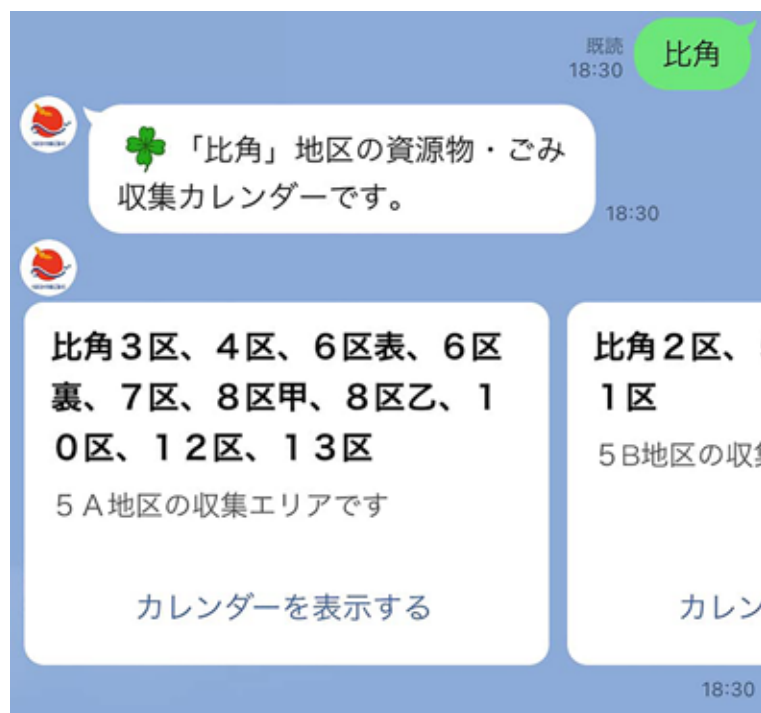

期間：3月1日（木曜日）～3月27日（日曜日）

詳しくはこちら

3月は「シードシート着片

親子で「ベルしんで見ませ

詳しく

12:00

【子育て】子育てメニュー

トーク画面下部のメニューから「基本メニュー」を選び、さらに「子育て情報」を選ぶと各種情報を閲覧できます。

- ✓ すくすくネットかしわざきや、柏崎市 HP などの子育て情報に簡単にアクセスできる

【資源物・ごみ】収集日のお知らせ

選んで受信

前日の朝7時に、翌日の資源物・ごみ収集の内容をお知らせします。

✔ 受け取りたいごみの種類・地区を
細かく設定できる

種類

- 燃やすごみ ● 燃やさないごみ
- 空き缶、スプレー缶、空きびん、廃蛍光管
- プラスチック製容器包装、ペットボトル
- 紙類 ● 庭の草、せんてい枝 ● 粗大ごみ

地区

町内会を選択

自分でカスタマイズでき、知りたい収集日のみ案内が届く

【資源物・ごみ】資源物・ごみの出し方検索

トーク画面で資源物・ごみの出し方を検索できます。

調べたいものの名前を入力すると、分別や出し方がメッセージで届きます。

- ✔ 迷ったときにすぐに検索できる
- ✔ 登録している品目は約 760 件

【資源物・ごみ】収集カレンダー

トーク画面で資源物・ごみの収集カレンダーを検索できます。
調べたい町内会の名前を入力すると、カレンダー画像が届きます。

- ✔ すべての町内会に対応（候補が複数ある場合は選択肢が出現）
- ✔ 画像が届くのでスマホに保存していつでも確認できる

【資源物・ごみ】資源物・ごみメニュー

トーク画面下部のメニューから「基本メニュー」を選び、さらに「資源物・ごみの出し方」を選べると、各種情報を閲覧できます。

- ✓ 分別ガイドブックや資源物リサイクルセンターの情報も確認できる