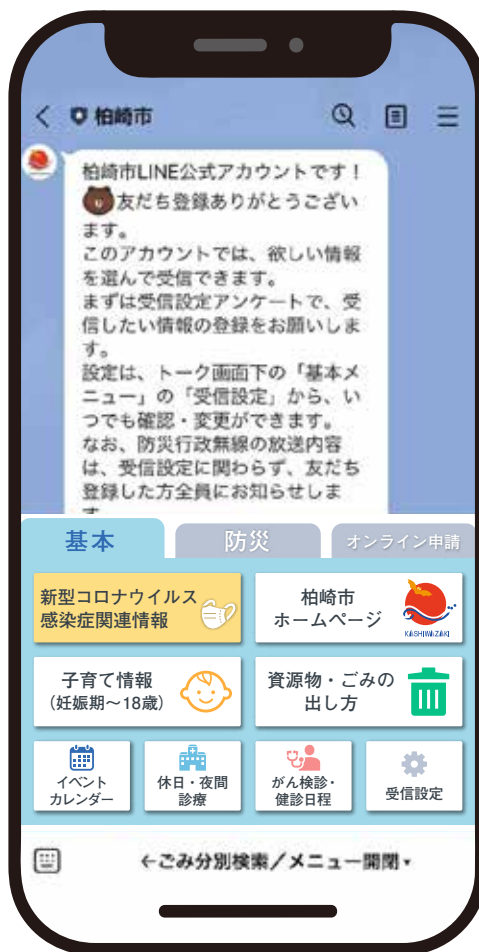

LINEで情報を配信 柏崎市 LINE公式アカウント

友だち追加
@kashiwazakicity

柏崎市 LINE公式アカウント

幅広い世代に利用されている「LINE」アプリを使い、暮らしに役立つ柏崎市からのお知らせを配信します。

防災行政無線

子育て情報

新型コロナ情報へ
簡単アクセス

防災ガイドブック

安全・防犯情報

資源物・ごみの
収集日

がん検診・
健診日程

資源物・ごみの
分別検索

広報かしわざき

欲しい情報を選べる

受信設定のアンケートに回答すると、欲しい情報を選んで受信することができます。

※防災行政無線の放送内容は、設定によらず、全員に配信します。

- 安全防犯（交通安全情報、事故・事件の発生、交通死亡事故の発生、不審者情報、悪質商法についてのお知らせなど）
- 子育て（乳幼児健診、セミナー日程、予防接種情報、すくすくネットかしわざき更新情報）
- 資源物・ごみの収集日のお知らせ（前日朝7時に配信）
- がん検診・健診日程
- 広報かしわざき（発行日に配信）

メニューから知りたい情報へ簡単アクセス

トーク画面下部のメニューから各種情報を閲覧できます。「基本メニュー」「防災メニュー」「電子申請メニュー」の3種類を画面上で切り替えることができます。