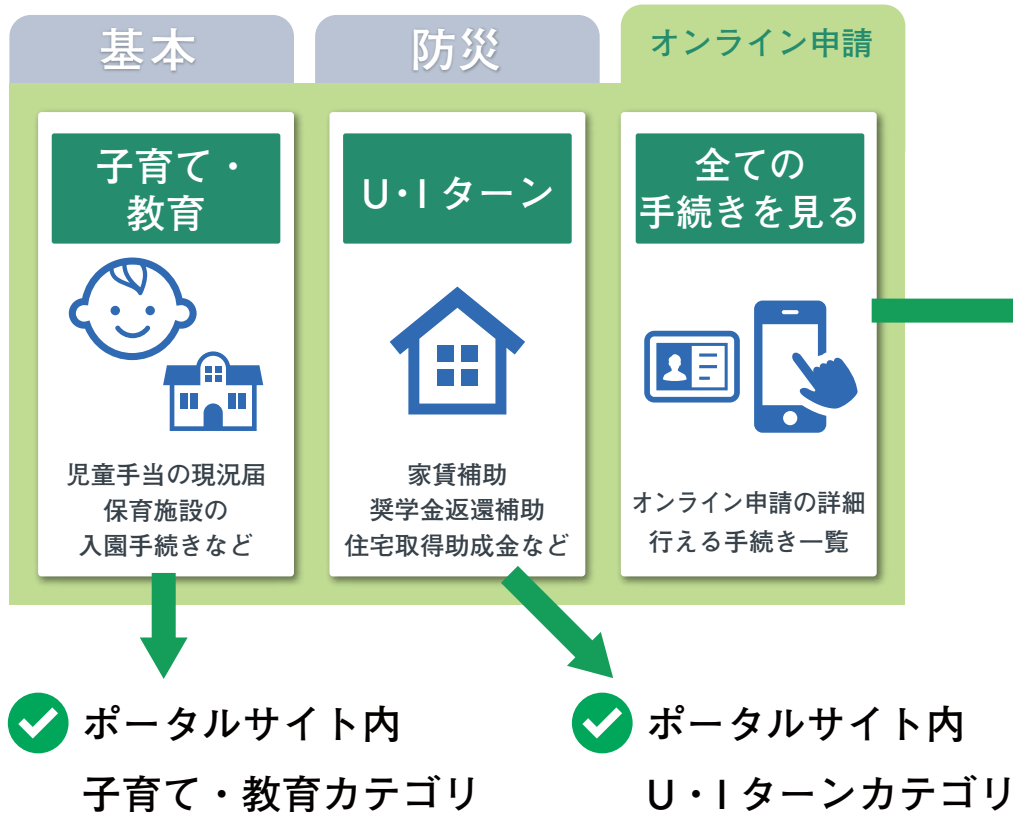

| 基本 | | 防災 | | オンライン申請 | |
|--------------|-------------|---------|--------------|---------|--------------------|
| 防災・防犯・消防情報一覧 | 防災ガイド 自然災害編 | ハザードマップ | 防災ガイド 原子力災害編 | 雪に関する情報 | 緊急時はこちら 柏崎市災害情報 |

| 基本 | | 防災 | | オンライン申請 | |
|------------------------------|------------------------------|------------------------|--------|---------|--------|
| 子育て・教育 | U・Iターン | 全ての手続きを見る | 子育て・教育 | 子育て・教育 | 子育て・教育 |
| 児童手当の現況届 保育施設の 入園手続きなど | 家賃補助 奨学金返還補助 住宅取得助成金など | オンライン申請の詳細 行える手続き一覧 | | | |

基本メニュー

トーク画面下部「基本メニュー」から、柏崎市 HP などアクセスできます。

✓ 柏崎市 HP 新型コロナ情報

✓ 柏崎市 HP トップページ

✓ 柏崎市 HP イベントカレンダー

✓ 休日・夜間診療
内科・小児科

✓ 休日診療
歯科

防災メニュー

トーク画面下部のメニューから「防災メニュー」を選べると各種情報を閲覧できます。

✔ HPで情報一覧を確認できる

✔ まちなび柏崎の
ハザードマップ

✔ 柏崎市 HP 雪に関する情報ページ (冬季のみメニュー設置)

✔ いざという時には災害情報 HP にアクセス

✔ ガイドブック PDF 版

電子申請メニュー

トーク画面下部のメニューから「オンライン申請メニュー」を選べると
柏崎市 HP 内のオンライン申請にアクセスできます。

✓ 柏崎市 HP オンライン申請トップページ

【防災】 防災行政無線

防災行政無線で放送した内容がメッセージが届きます。

なお、受信設定に関わらず、友だち追加した方全員に配信します。

- ✔ 緊急情報がすぐに届く
- ✔ 放送内容を簡単に確認できる

(令和04年12月26日12時12分
放送)

柏崎市に、竜巻注意情報が発表
されました。竜巻発生のおそれ
があります。
周囲の状況に注意し、風の急変
を感じたら、すぐに建物内に移
動するなど、安全の確保に努め
てください。