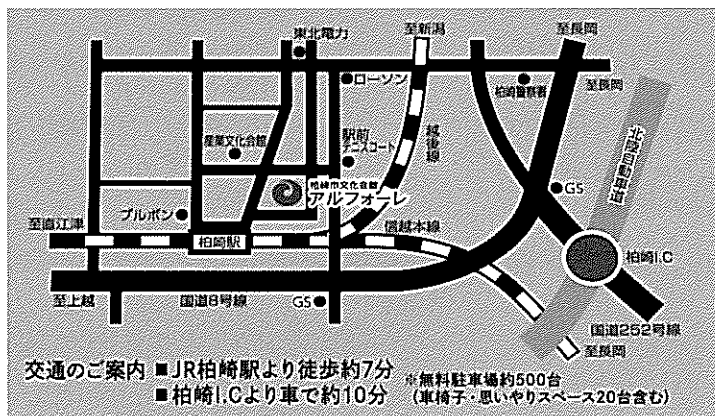

お知らせ

- ■ご予約・ご購入いただいたチケットのキャンセル・変更はできません。
- ■車椅子席でのご入場の方は事前にアルフォーレへご連絡ください。
- ■未就学児のご入場はご遠慮ください。
- ■託児室をご利用の場合は、お問い合わせください。
- ■都合により、公演内容の一部(曲目・出演者等)を変更する場合がございますのでご了承ください。

賛助会員(個人・法人) 随時募集中!

充実した事業を行うために、アルフォーレを応援、支援してくださる会員を募集いたします。

1. ●個人…入会金1,000円、年会費2,000円
   - ●法人…年会費10,000円～
2. [特典] 主催事業のチケット優先販売・5%割引等(事業により異なります)
   ※詳細はお問い合わせください。

柏崎古典フェスティバル 2020

今年で6年目を迎える柏崎古典フェスティバル。11月1日の「古典の日*」にちなみ、様々なジャンルの古典公演事業を開催します。

11/8(日) アルフォーレ特選寄席 東西!華の競演 春風亭昇太・桂 雀々・桂 歌助・柳家小菊

11/29(日) 綾子舞アルフォーレ公演

※「祭式部日記」によって源氏物語の存在が確認される最古の日付が由来となり、平成24年に制定。

座席について

適切な間隔を取るため、通常の座席数よりも減らし、新型コロナウイルス感染症拡大防止策をとった「自由席」となります。大変ご不便をおかけいたしますが、皆様のご理解とご協力をお願い申し上げます。

ご来場のみなさまへ

新型コロナウイルス感染症対策にご協力をお願いいたします。

1. ◆ご来館時・公演中のマスク着用、また咳・くしゃみのエチケットにご配慮ください。
   - ◆こまめな手洗い、手指消毒をお願いいたします。
   - ◆風邪の症状や発熱など、体調不良を感じる場合にはご来場をお控えください。
2. ※今後の状況により、公演の変更(中止・延期)になる場合があります。最新情報はアルフォーレのホームページをご覧ください。最新情報はアルフォーレのホームページをご覧ください。

〒945-0054
新潟県柏崎市日石町4番32号
TEL.0257-21-0010
http://www.artforet.jp/
(火曜休館・祝日の場合は翌平日)