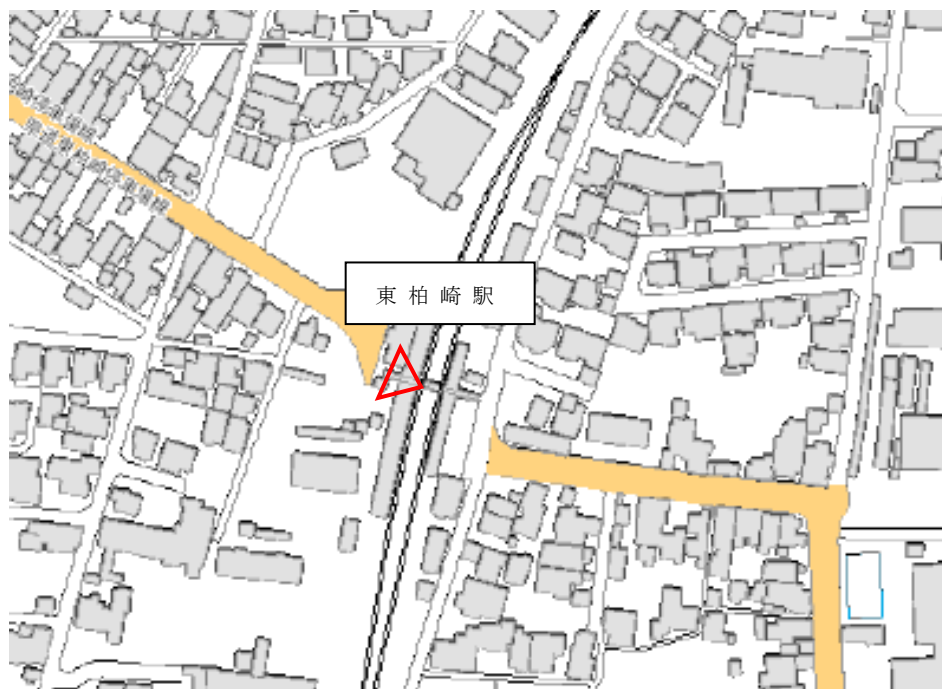

通学路防犯カメラ設置場所

設置場所 No. 1

東柏崎駅横断歩道橋（柏崎 3 - 1 1 9 号線）

設置場所 No. 2

東柏崎駅横断歩道橋（柏崎 3 - 1 1 9 号線）

設置場所 No. 3

田塚地下道(国道8号)

設置場所 No. 4

田塚地下道(国道8号)

設置場所 No. 5

高速道路高架下トンネル付近(西山46カルバートボックス)(柏崎10-256号線)

設置場所 No. 6

高速道路高架下トンネル付近(西山46カルバートボックス)(柏崎10-256号線)

設置場所 No. 7

鯨波第3地下道付近(柏崎13-53号線)