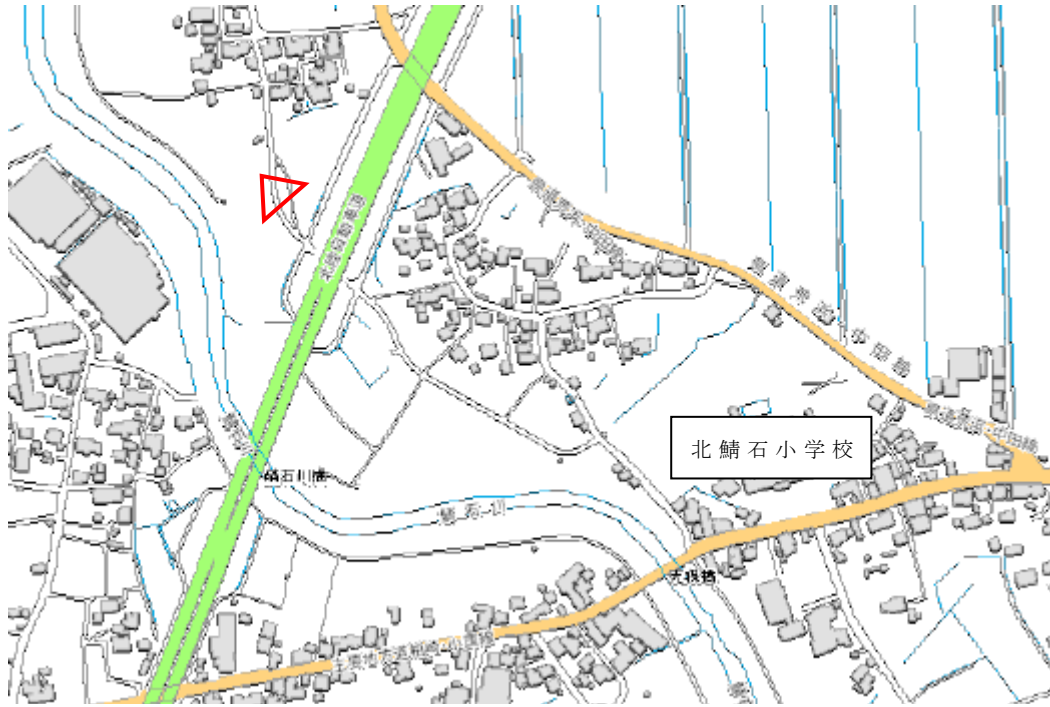

通学路防犯カメラ設置場所

設置場所 No. 1

東柏崎駅横断歩道橋（柏崎 3 - 1 1 9 号線）

設置場所 No. 2

東柏崎駅横断歩道橋（柏崎 3 - 1 1 9 号線）

設置場所 No. 3

田塚地下道(国道8号)

設置場所 No. 4

田塚地下道(国道8号)

設置場所 No. 5

高速道路高架下トンネル付近(西山46カルバートボックス)(柏崎10-256号線)

設置場所 No. 6

高速道路高架下トンネル付近(西山46カルバートボックス)(柏崎10-256号線)

設置場所 No. 7

鯨波第3地下道付近(柏崎13-53号線)