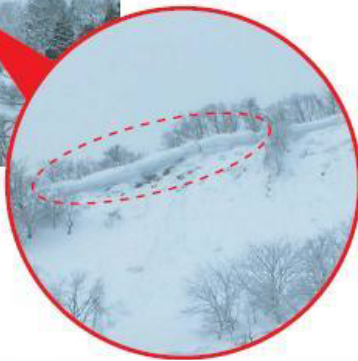

雪崩に注意してください

= 雪崩はいったん起きると大きな被害につながる恐れがあります =

雪崩の被害にあわないための心得

- 急な斜面に近づかない！
- 急な積雪に注意！
- 急な気温上昇に注意！

こんな現象を発見したら近づかない

尾根からはり出した雪庇

巻だれの一部が道路に落ちている様子

もし雪崩にあったら・・・警察110番または消防119番へ
雪崩の前兆をみつけたら・・・市役所防災・原子力課へ
電話 21-2316 (直通)