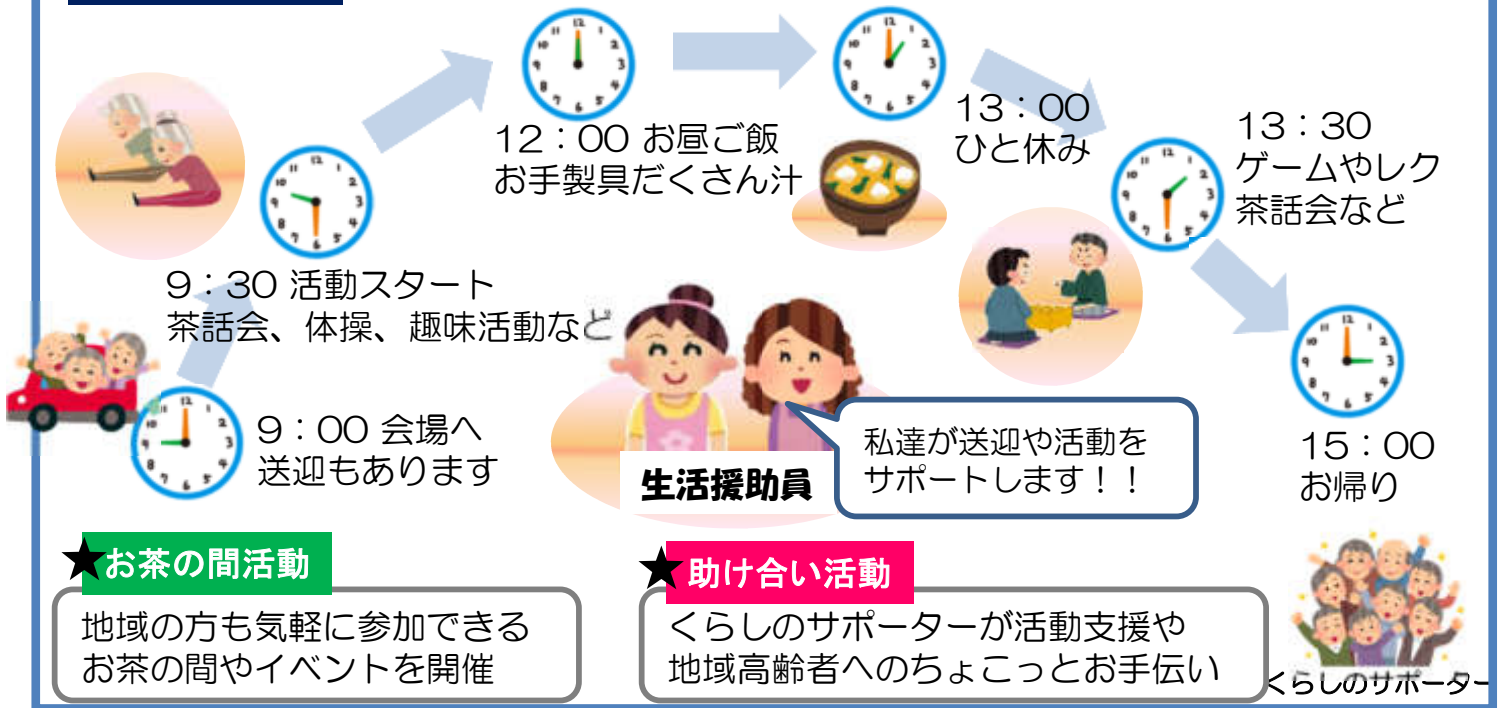

くらしのサポートセンター

くらしのサポートセンターってどんなところ？

- 高齢者の皆様がいつまでも自分らしく生き生きと暮らすことを応援し、茶話会やコツコツ貯筋体操などの運動、趣味活動など、楽しい介護予防活動で、あなたの健康をサポートする場です。
- 週1回近くの会場に集まり、閉じこもりや認知症を予防します。

スケジュールの一例

くらしのサポートセンター

デイホーム活動

一日での活動の例です。半日で活動をしている場合もあります。利用料：500円程度

※活動内容や時間、利用料金は実施地区によって異なります。

「お茶の間活動」「助け合い活動」は、裏面の★印のついている地区で実施しています。

どんな人が参加できるの？

- おおむね65歳以上で、実施地区にお住まいの方
- 食事やトイレ等の日常動作が一人でできる方
- 屋内の移動が一人でできる方（杖や押し車の使用は可）
- 仲間と楽しく活動ができ、各会場の「きまり」を守れる方

お問い合わせ

お住まいの地区のくらしのサポートセンター（裏面参照）
または市役所介護高齢課地域包括支援係（43-9125）まで
※見学やお試し利用もできます。お気軽にお電話ください。