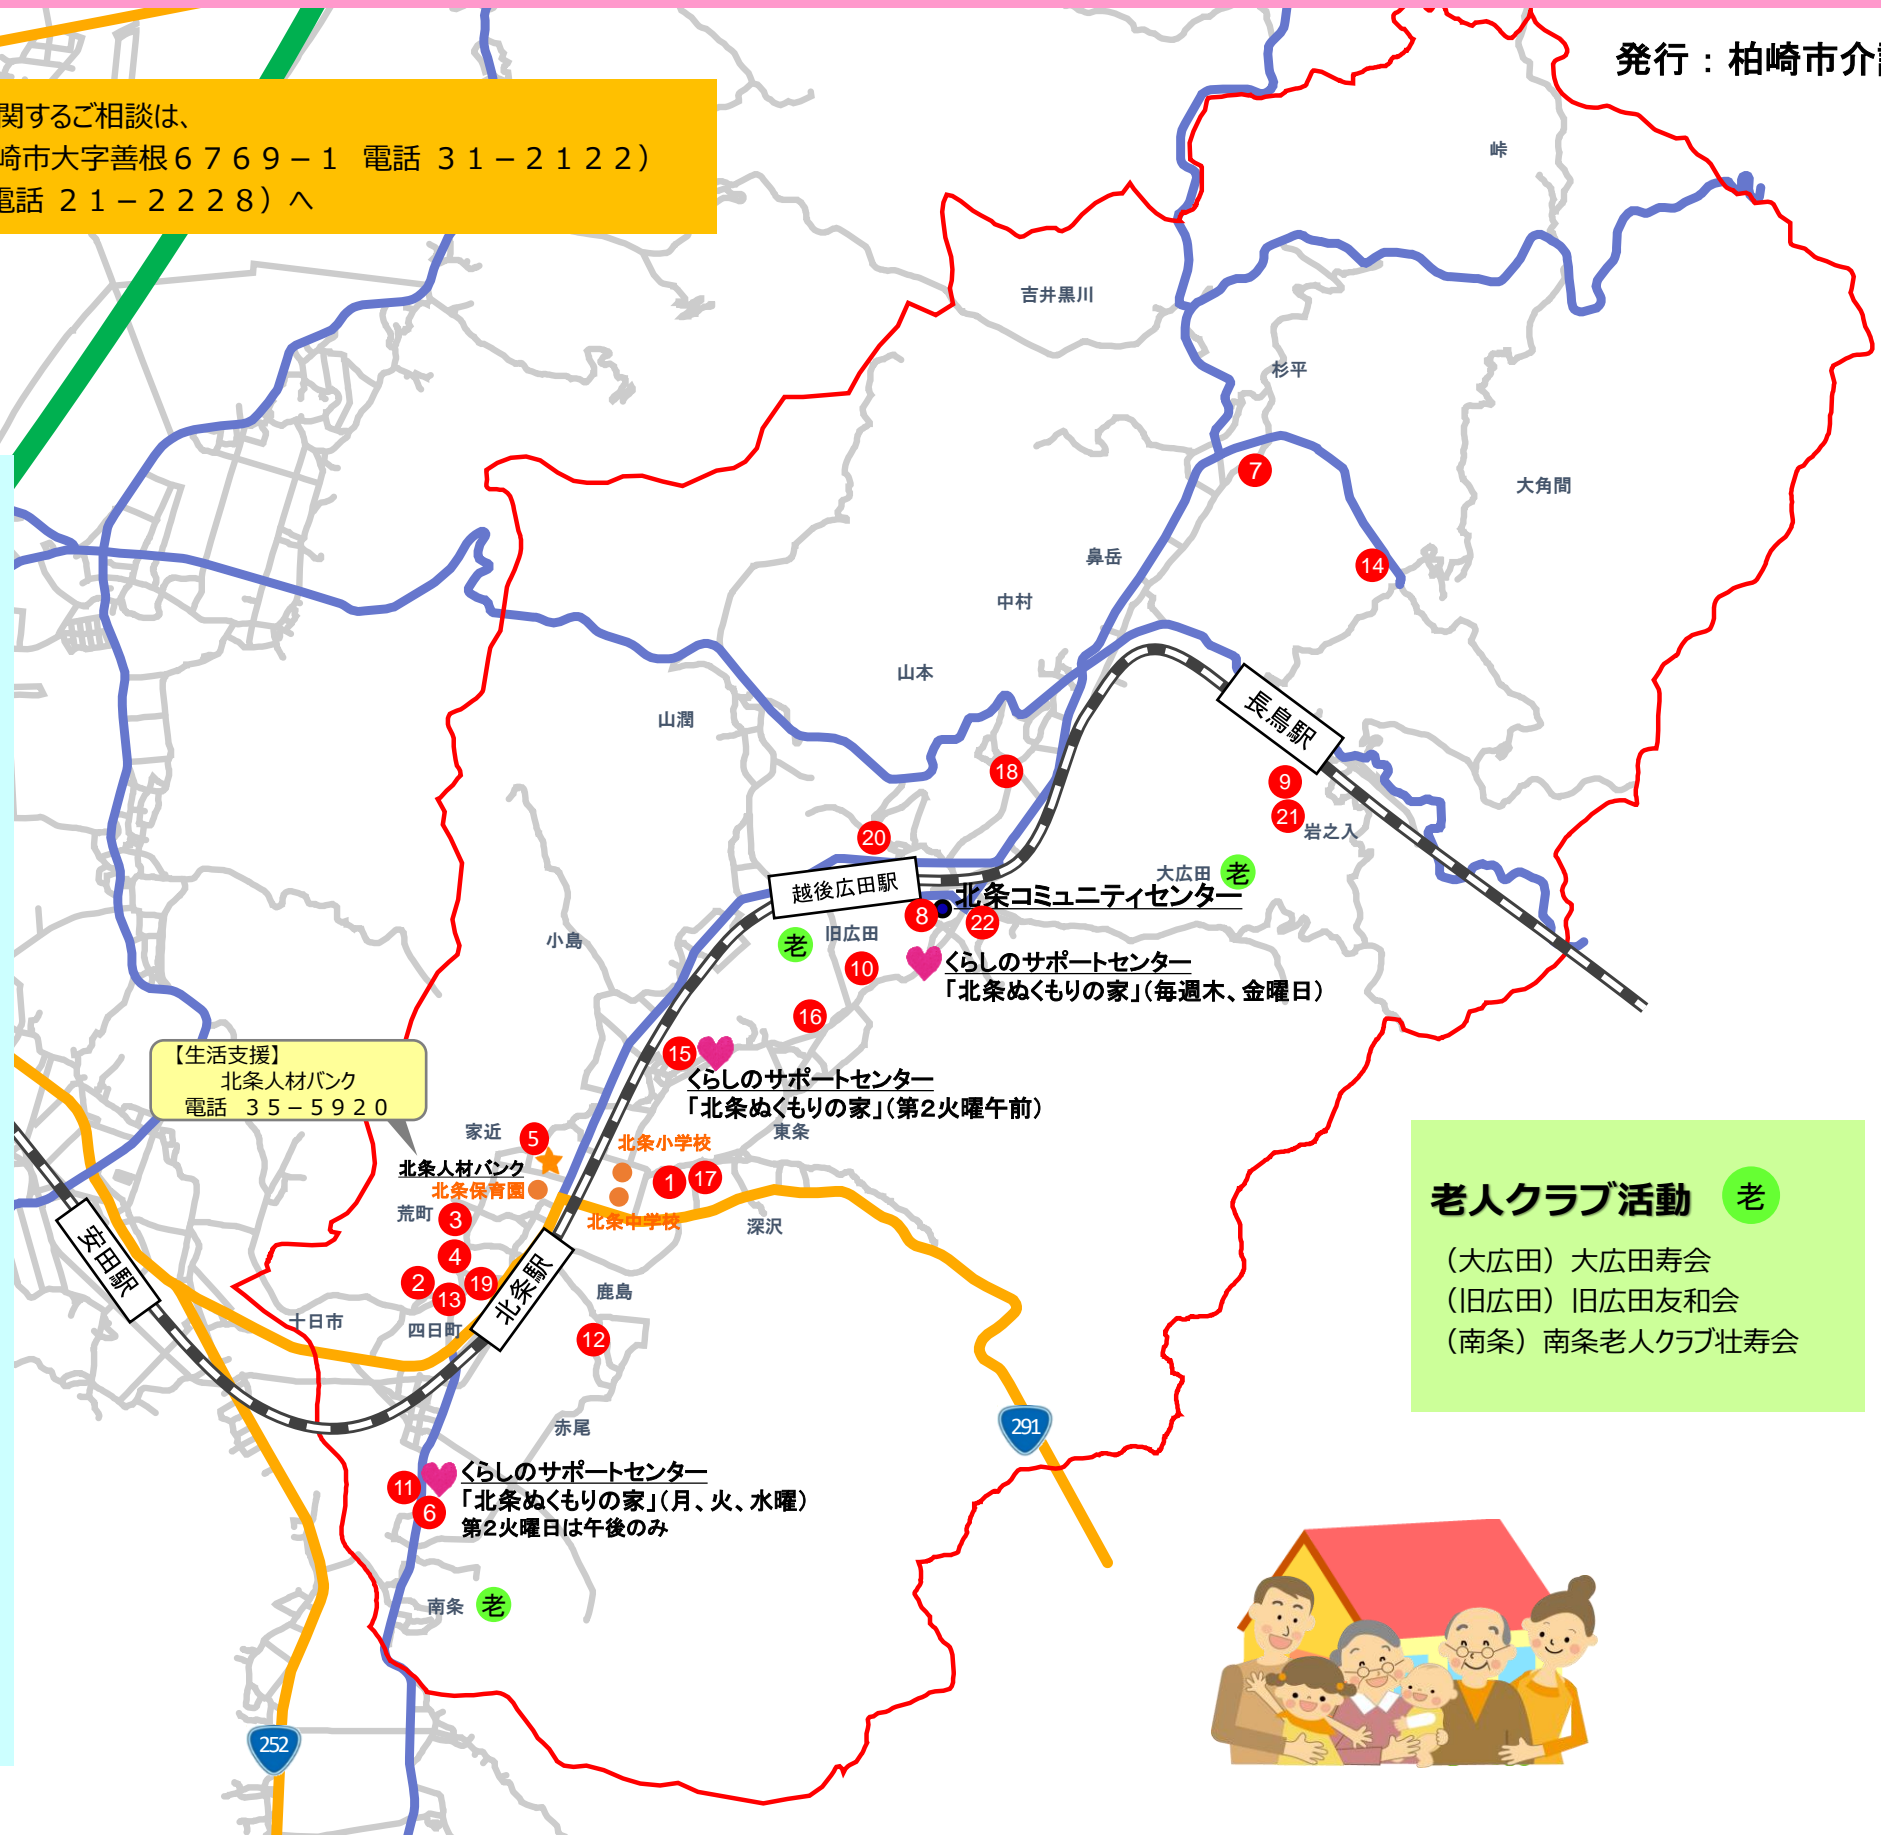

# <介護予防・生活支援> 地域資源マップ【北条地区】

※活動内容等の詳細は、介護予防・生活支援サービスの一覧表をご参照ください。

発行：柏崎市介護高齢課

介護予防・生活支援サービスに関するご相談は、  
**東地域包括支援センター**（柏崎市大字善根6769-1 電話 31-2122）  
 または、**市役所介護高齢課**（電話 21-2228）へ

## 集いの場 ~コツコツ貯筋体操、 ふれあいサロン、健康推進員活動等~

- ① 深沢笑み骨体操
- ② 四日町健康ひろば
- ③ 荒町町内会
- ④ かしま健康会
- ⑤ 家近コツコツ貯筋体操
- ⑥ 南条地区コツコツ貯筋体操
- ⑦ 杉平ふれあいサロン
- ⑧ コツコツ貯筋体操旧広田友和会  
旧広田お楽しみ会
- ⑨ 岩之入健康いきいき体操
- ⑩ 東条グランドゴルフの会
- ⑪ 八石会
- ⑫ 健康体操
- ⑬ 四日町健康ひろば
- ⑭ ワイワイサロン大角間
- ⑮ 小島健康作りの会
- ⑯ みつば会
- ⑰ 深沢融茶会
- ⑱ つくし会
- ⑲ 鹿島ふれあいサロン
- ⑳ 引地なかよしクラブ
- ㉑ 岩之入いきいきサロン
- ㉒ 大広田お茶のみ会

### 老人クラブ活動 老

(大広田) 大広田寿会  
 (旧広田) 旧広田友和会  
 (南条) 南条老人クラブ壮寿会