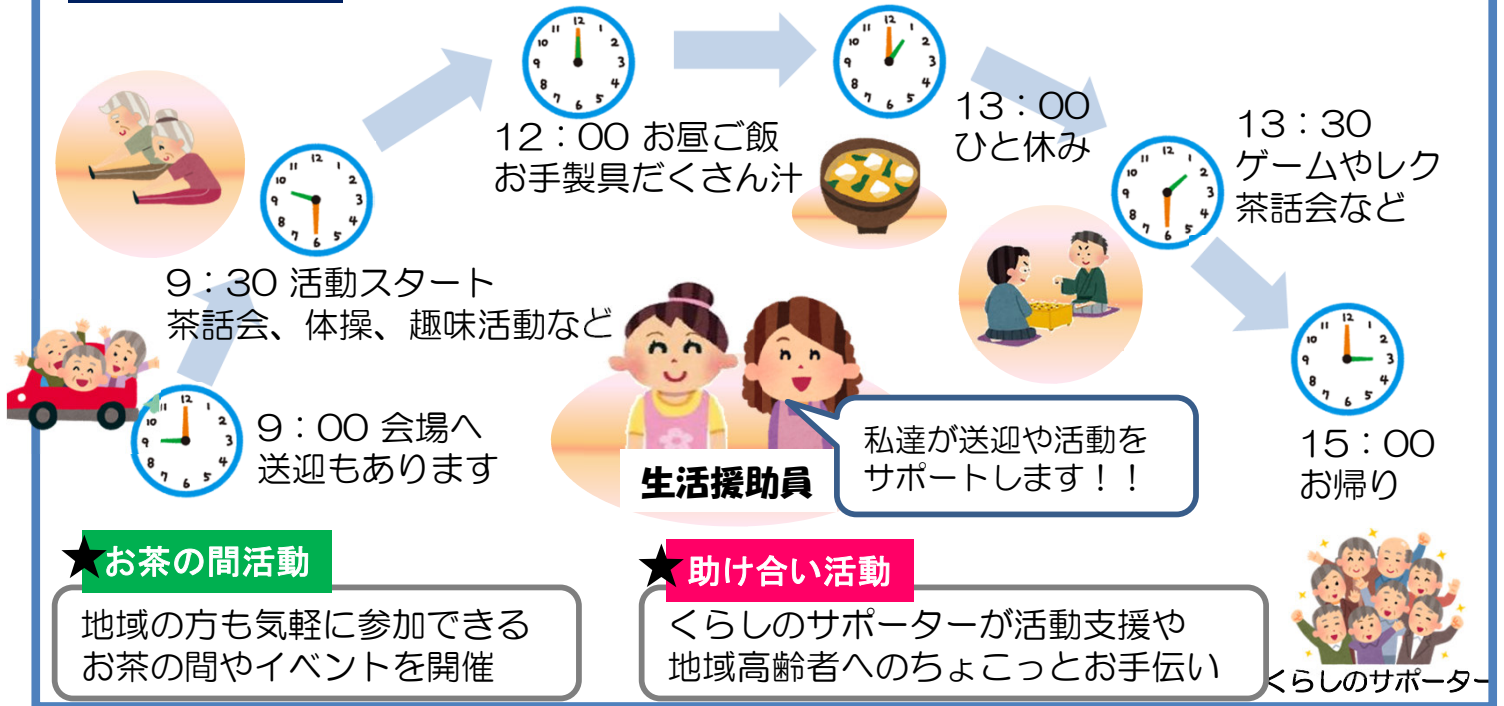

# くらしのサポートセンター

くらしのサポートセンターってどんなところ？

- 高齢者の皆様がいつまでも自分らしく生き生きと暮らすことを応援し、茶話会やコツコツ貯筋体操などの運動、趣味活動など、楽しい介護予防活動で、あなたの健康をサポートする場です。
- 週1回近くの会場に集まり、閉じこもりや認知症を予防します。

スケジュールの一例

### デイホーム活動

一日での活動の例です。半日で活動をしている場合もあります。利用料：500円程度

※活動内容や時間、利用料金は実施地区によって異なります。

「お茶の間活動」「助け合い活動」は、裏面の★印のついている地区で実施しています。

どんな人が参加できるの？

- おおむね65歳以上で、実施地区にお住まいの方
- 食事やトイレ等の日常動作が一人でできる方
- 屋内の移動が一人でできる方（杖や押し車の使用は可）
- 仲間と楽しく活動ができ、各会場の「きまり」を守れる方