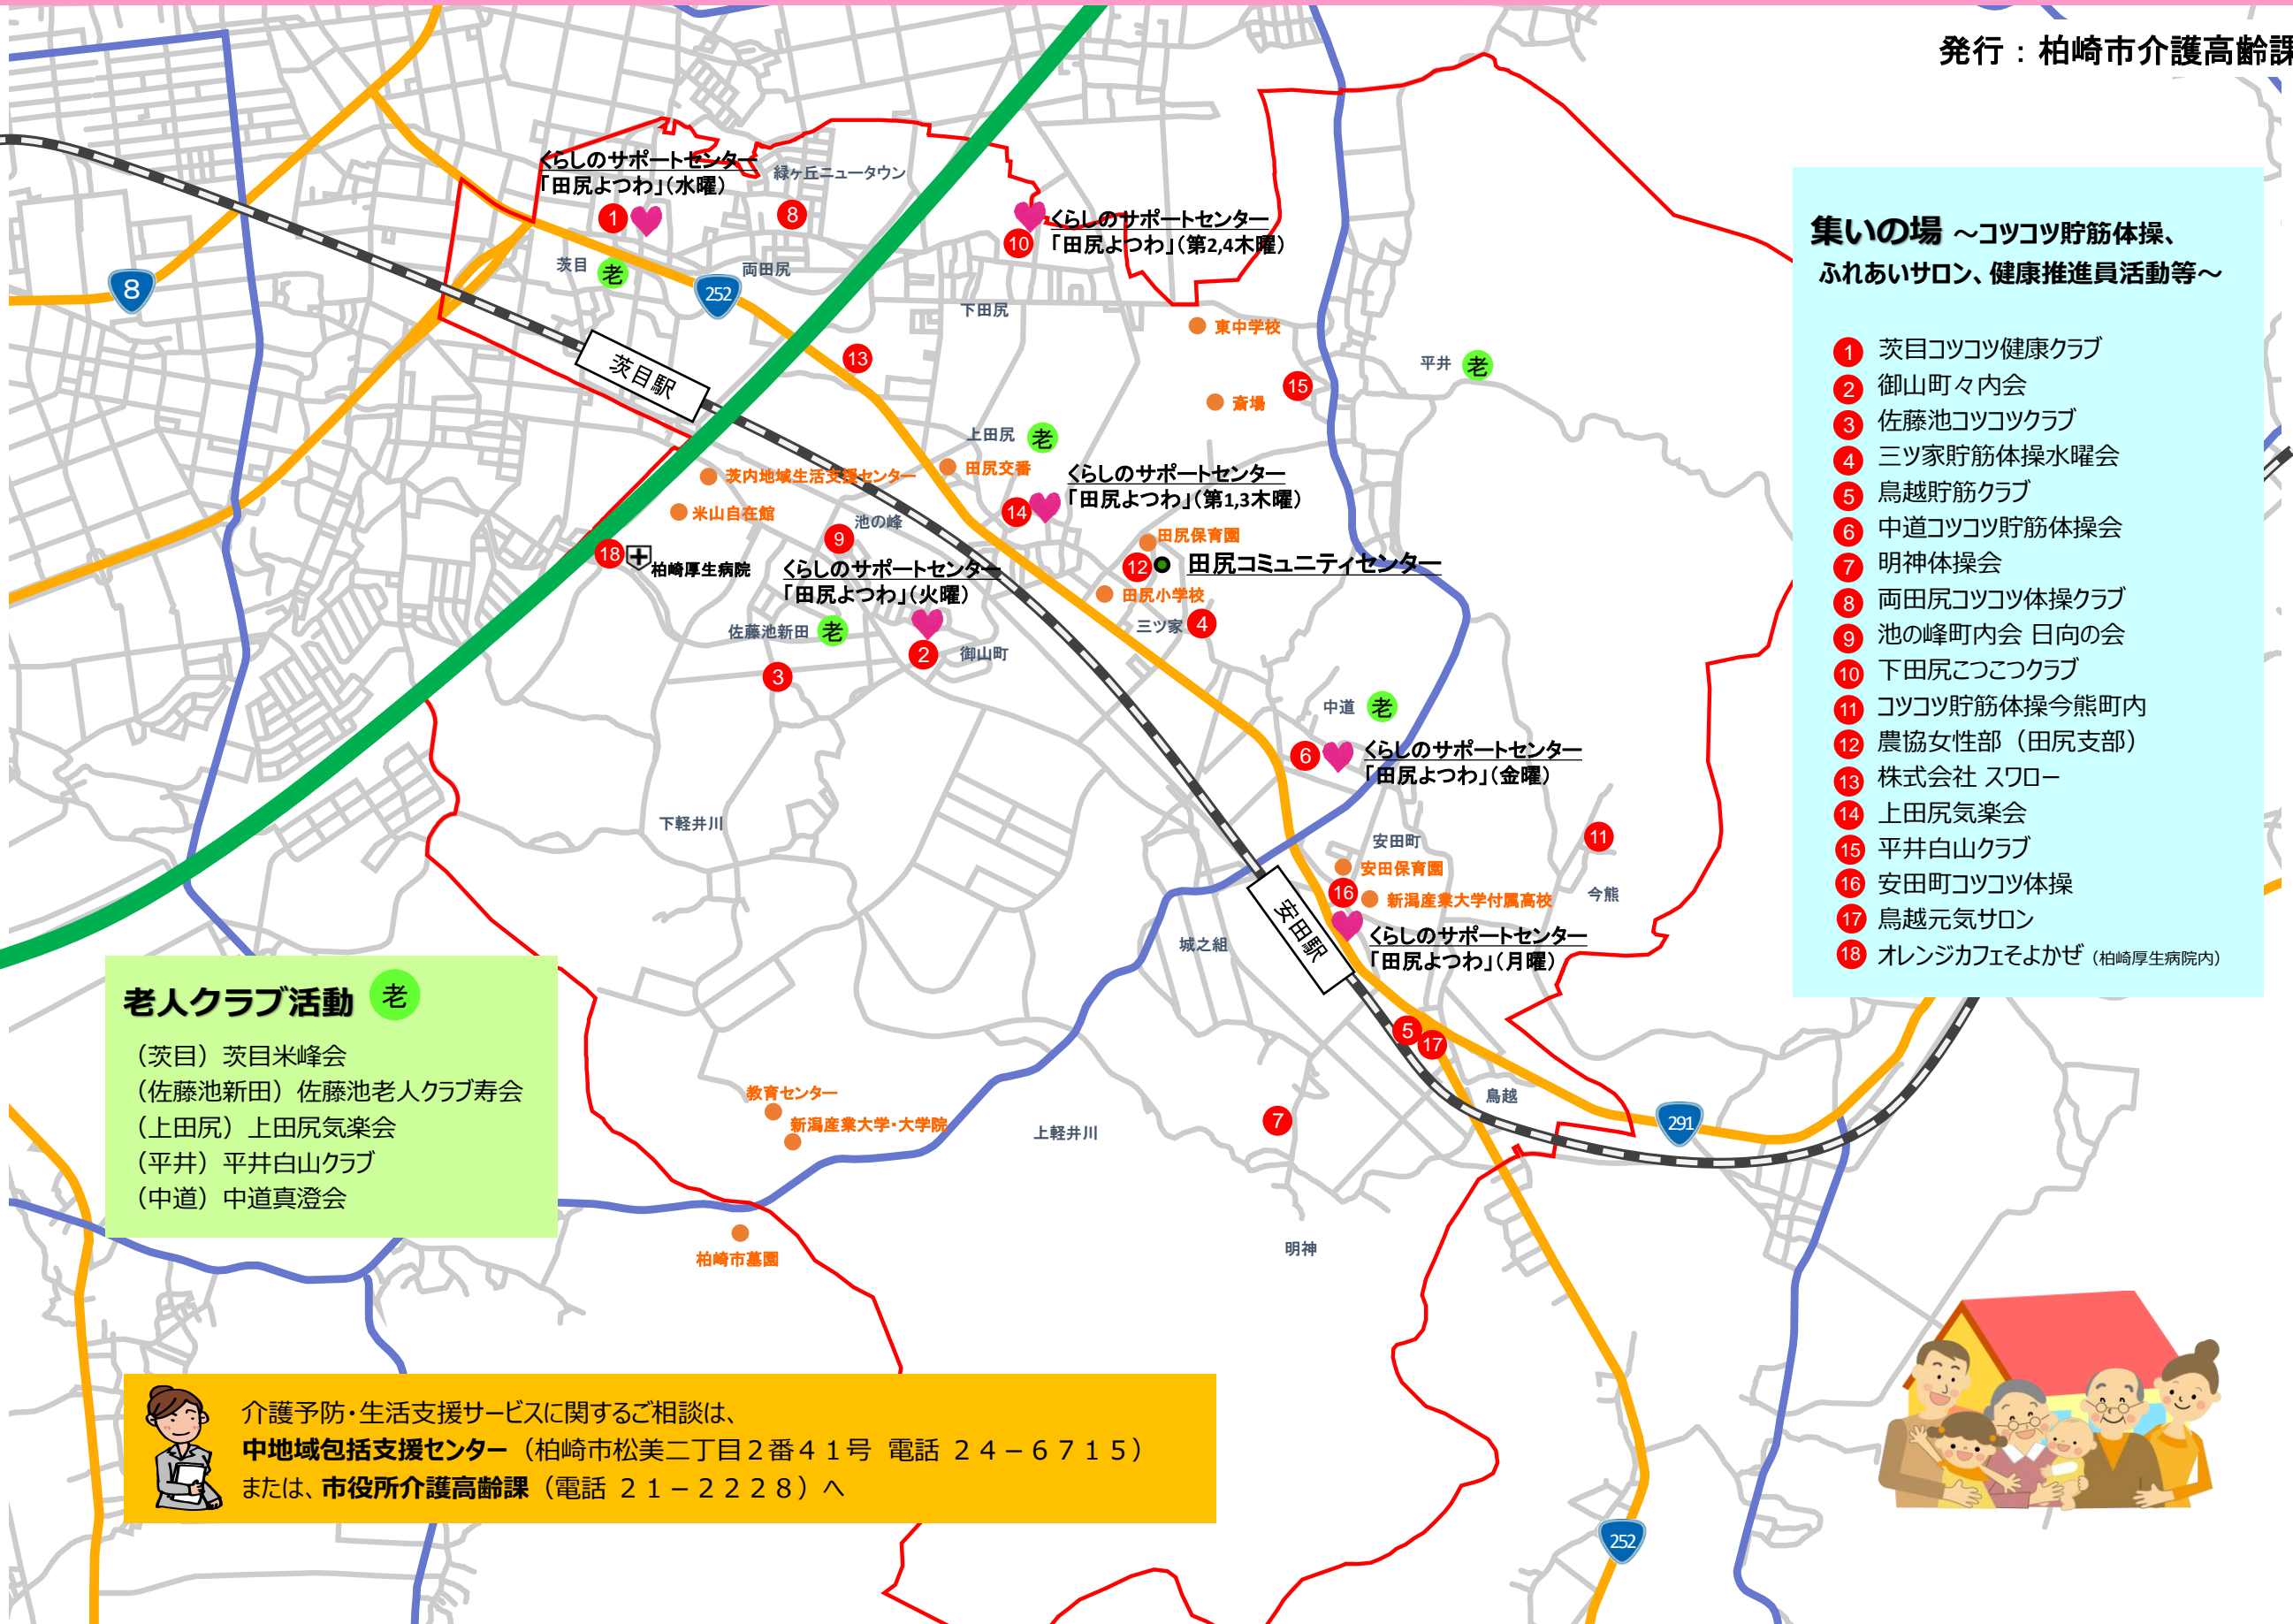

<介護予防・生活支援> 地域資源マップ【田尻地区】

※活動内容等の詳細は、介護予防・生活支援サービスの一覧表をご参照ください。

発行：柏崎市介護高齢課

- ### 集いの場 ~コツコツ貯筋体操、ふれあいサロン、健康推進員活動等~
- 1 茨目コツコツ健康クラブ
 - 2 御山町々内会
 - 3 佐藤池コツコツクラブ
 - 4 ミツ家貯筋体操水曜会
 - 5 鳥越貯筋クラブ
 - 6 中道コツコツ貯筋体操会
 - 7 明神体操会
 - 8 両田尻コツコツ体操クラブ
 - 9 池の峰町内会 日向の会
 - 10 下田尻こつこつクラブ
 - 11 コツコツ貯筋体操今熊町内
 - 12 農協女性部（田尻支部）
 - 13 株式会社 スワロー
 - 14 上田尻気楽会
 - 15 平井白山クラブ
 - 16 安田町コツコツ体操
 - 17 鳥越元気サロン
 - 18 オレンジカフェそよかぜ（柏崎厚生病院内）

＊オレンジカフェとは、近所にあるカフェのようにお茶を楽しみながら、地域の方々やご家族が集まり、介護や悩みの疑問を相談したり、情報交換をしたり、交流を図る場です＊