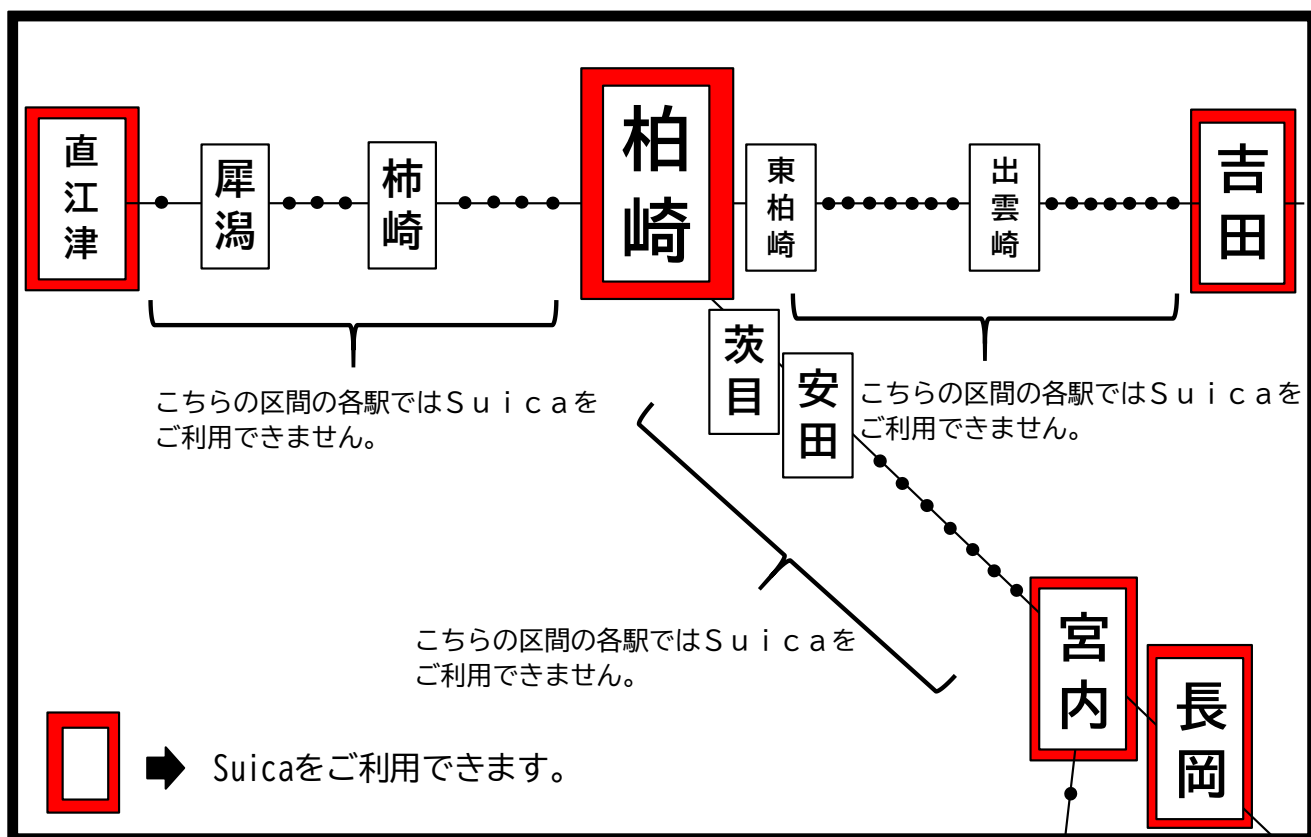

／ご注意／

S u i c a で列車に ご乗車される方へ

柏崎駅付近でS u i c aをご利用できる駅は以下の図のとおりです。ご乗車の際はご注意ください。

S u i c aをご利用できない駅までご乗車の場合は、きっぷをご購入ください。

※こちらの図でのS u i c aの発売は、**宮内駅・長岡駅のみ**です。