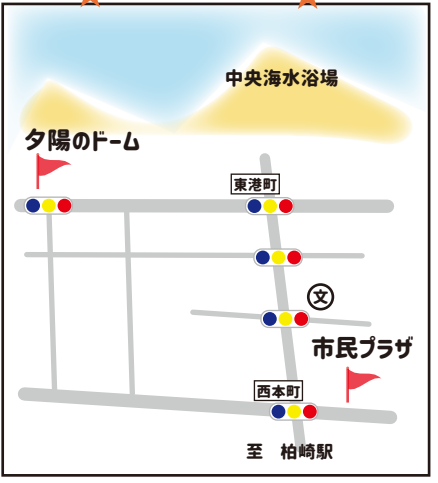

かしわざきにサーカスがやってくる

# 大道芸人ショーと ポップサーカス

2022  
6/14(火) 15(水) 16(木)

(前半30分)  
大道芸人ショー  
(後半30分)  
ミニサーカス

午前部 10:00 ~ 11:00 定員400名・当日先着順  
午後部 18:30 ~ 19:30 定員400名・事前申込

会場  
夕陽のドーム (みなとまち海浜公園 柏崎市西港町)

同日開催  
まちなか大道芸  
市民プラザ前に大道芸人が登場!  
観覧無料  
1 15:00 ~ 15:30  
2 17:30 ~ 18:00  
3 19:30 ~ 20:00  
申込不要

	午前部 (10:00 ~ 11:00)	午後部 (18:30 ~ 19:30)
対象	どなたでも	市内在住の未就学児(3歳以上)、小学生の児童及び引率者(引率者は2名まで)
定員	400名	400名
入場料	500円 ※市内在住小学生以下無料	無料
申し込み	不要 ※当日先着順	右の二次元バーコードからお申し込みください。 申込期限 令和4(2022)年5月27日(金) 午後5時必着 ※応募多数の場合は先着順とさせていただきます。 ※二次元バーコードが読み込めない方は下記お問い合わせ先にご連絡ください。