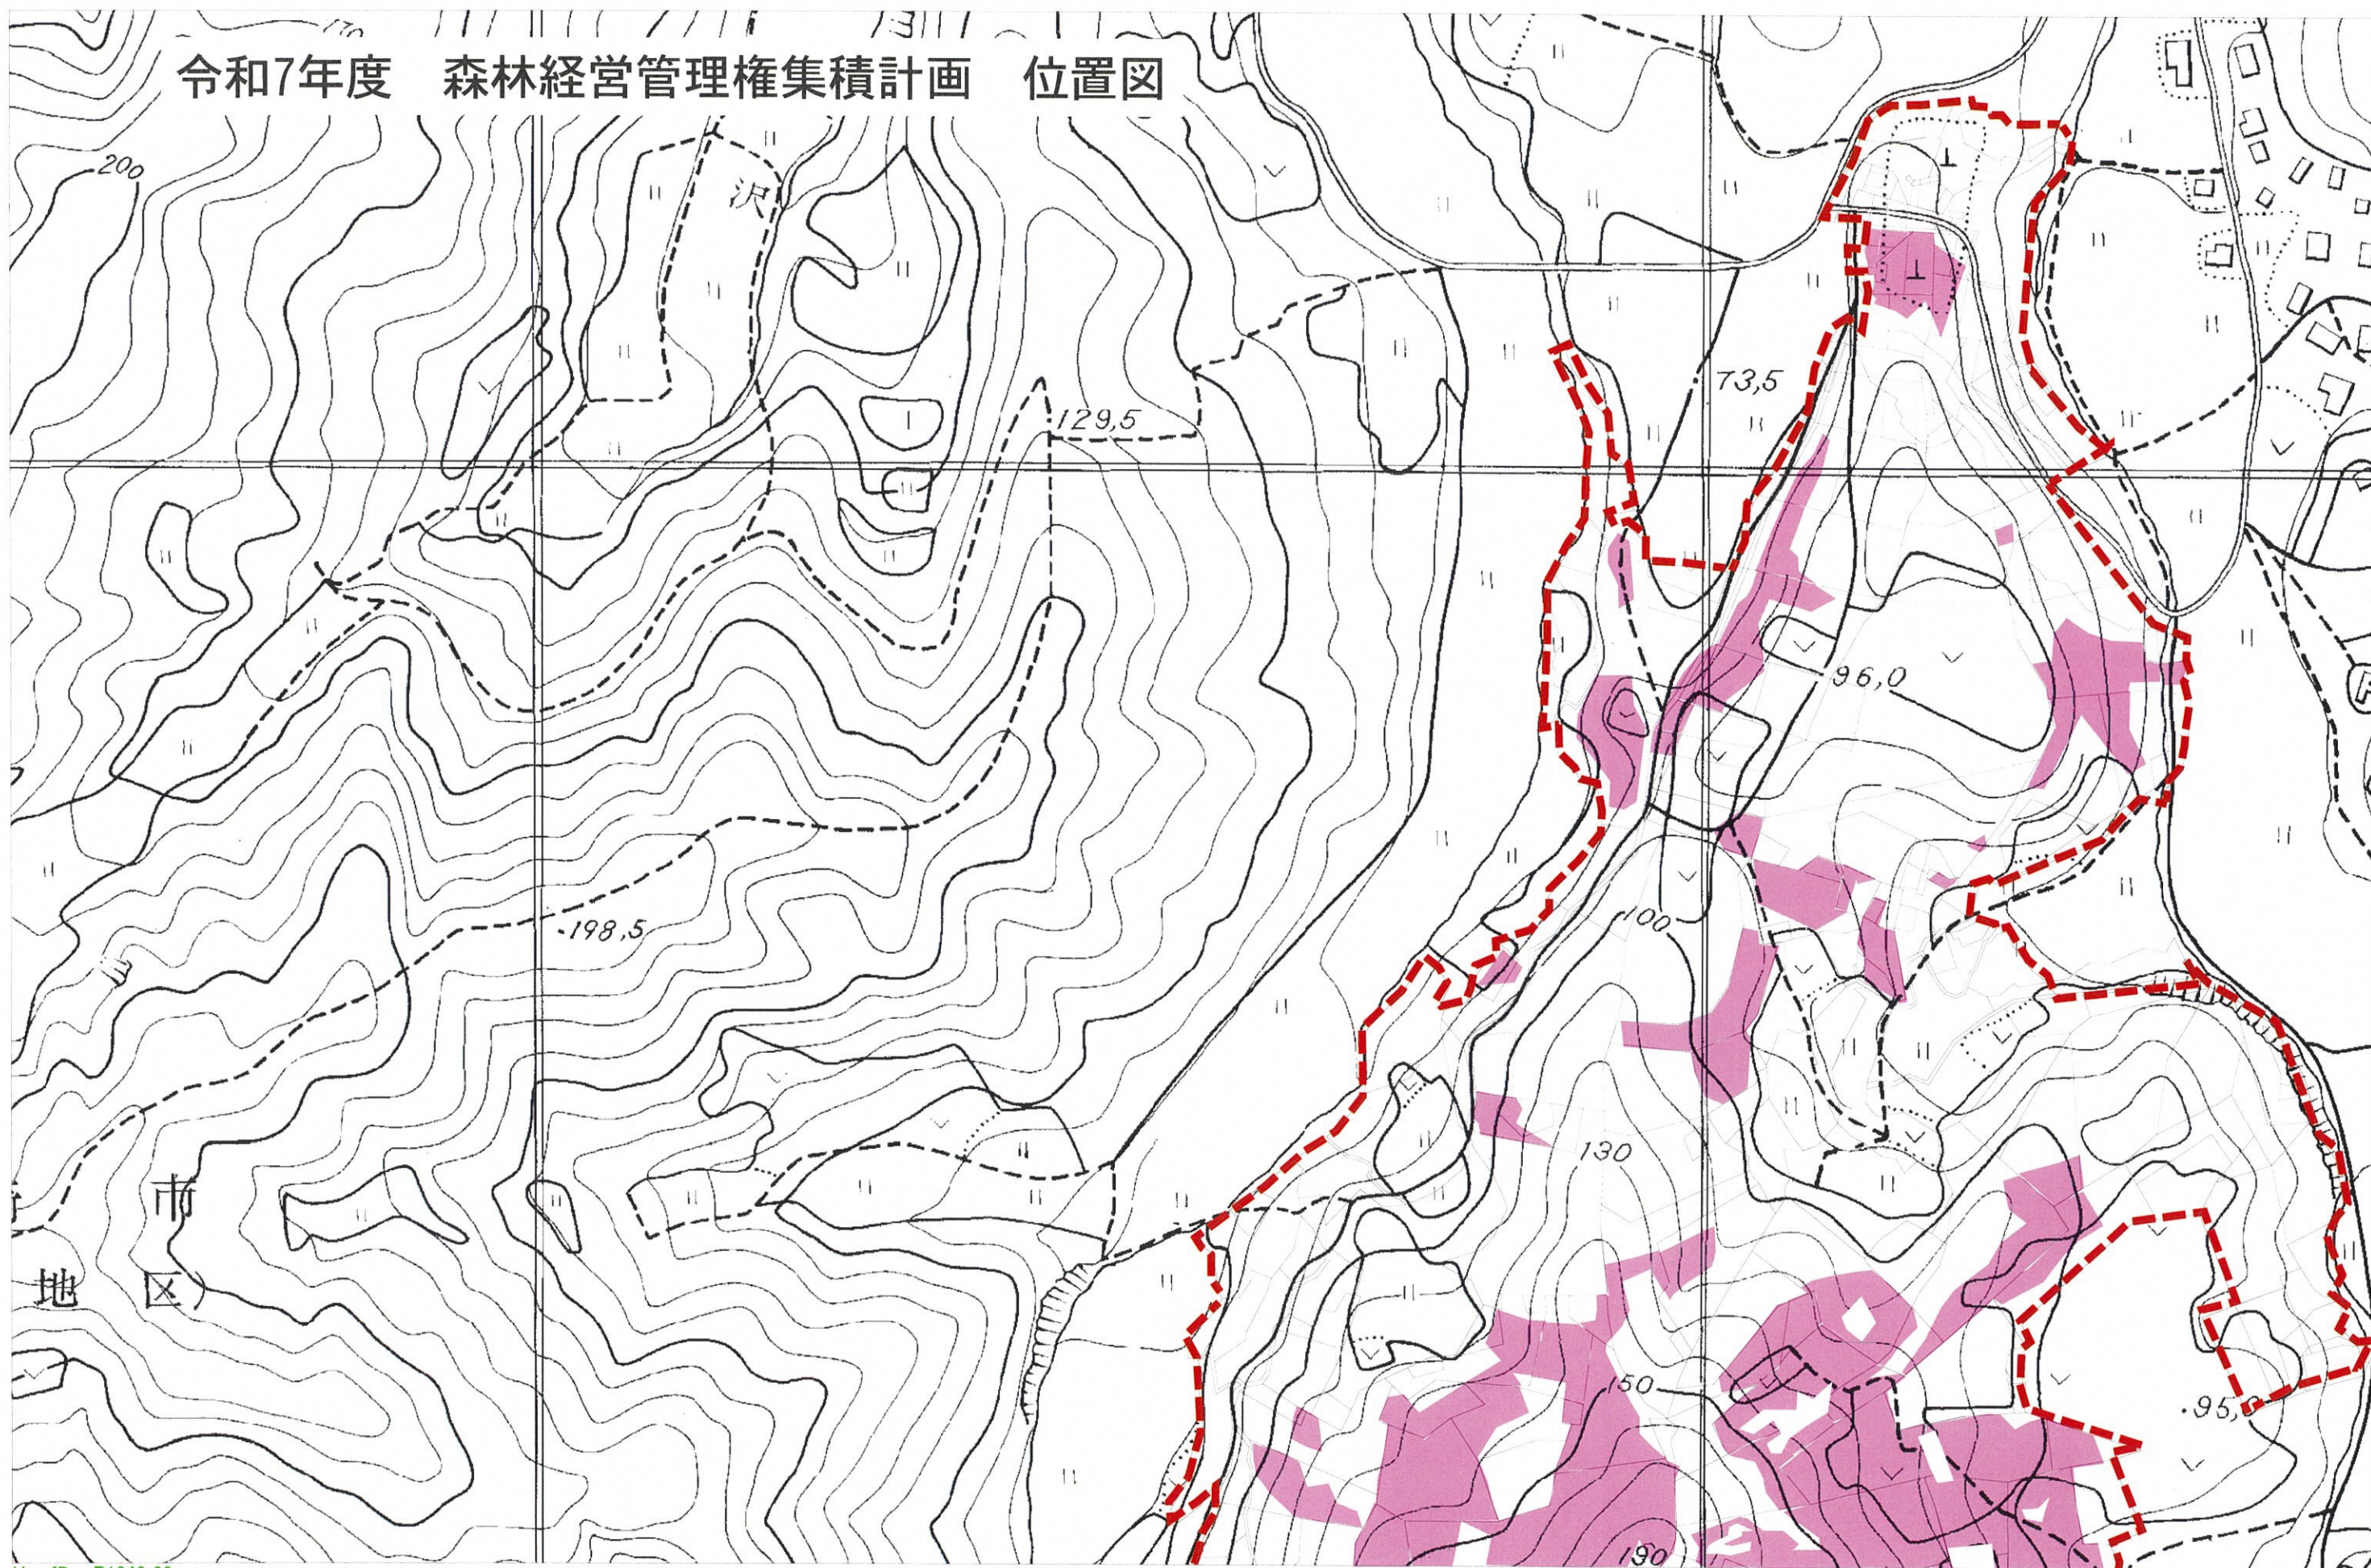

この図面は、森林計画図を参考に作成したものであり、実測はしていません。  
従って、所有者界を正確に表したものではありません。

この図面は、森林計画図を参考に作成したものであり、実測はしていません。  
従って、所有者界を正確に表したものではありません。

# 令和7年度 森林経営管理権集積計画 位置図