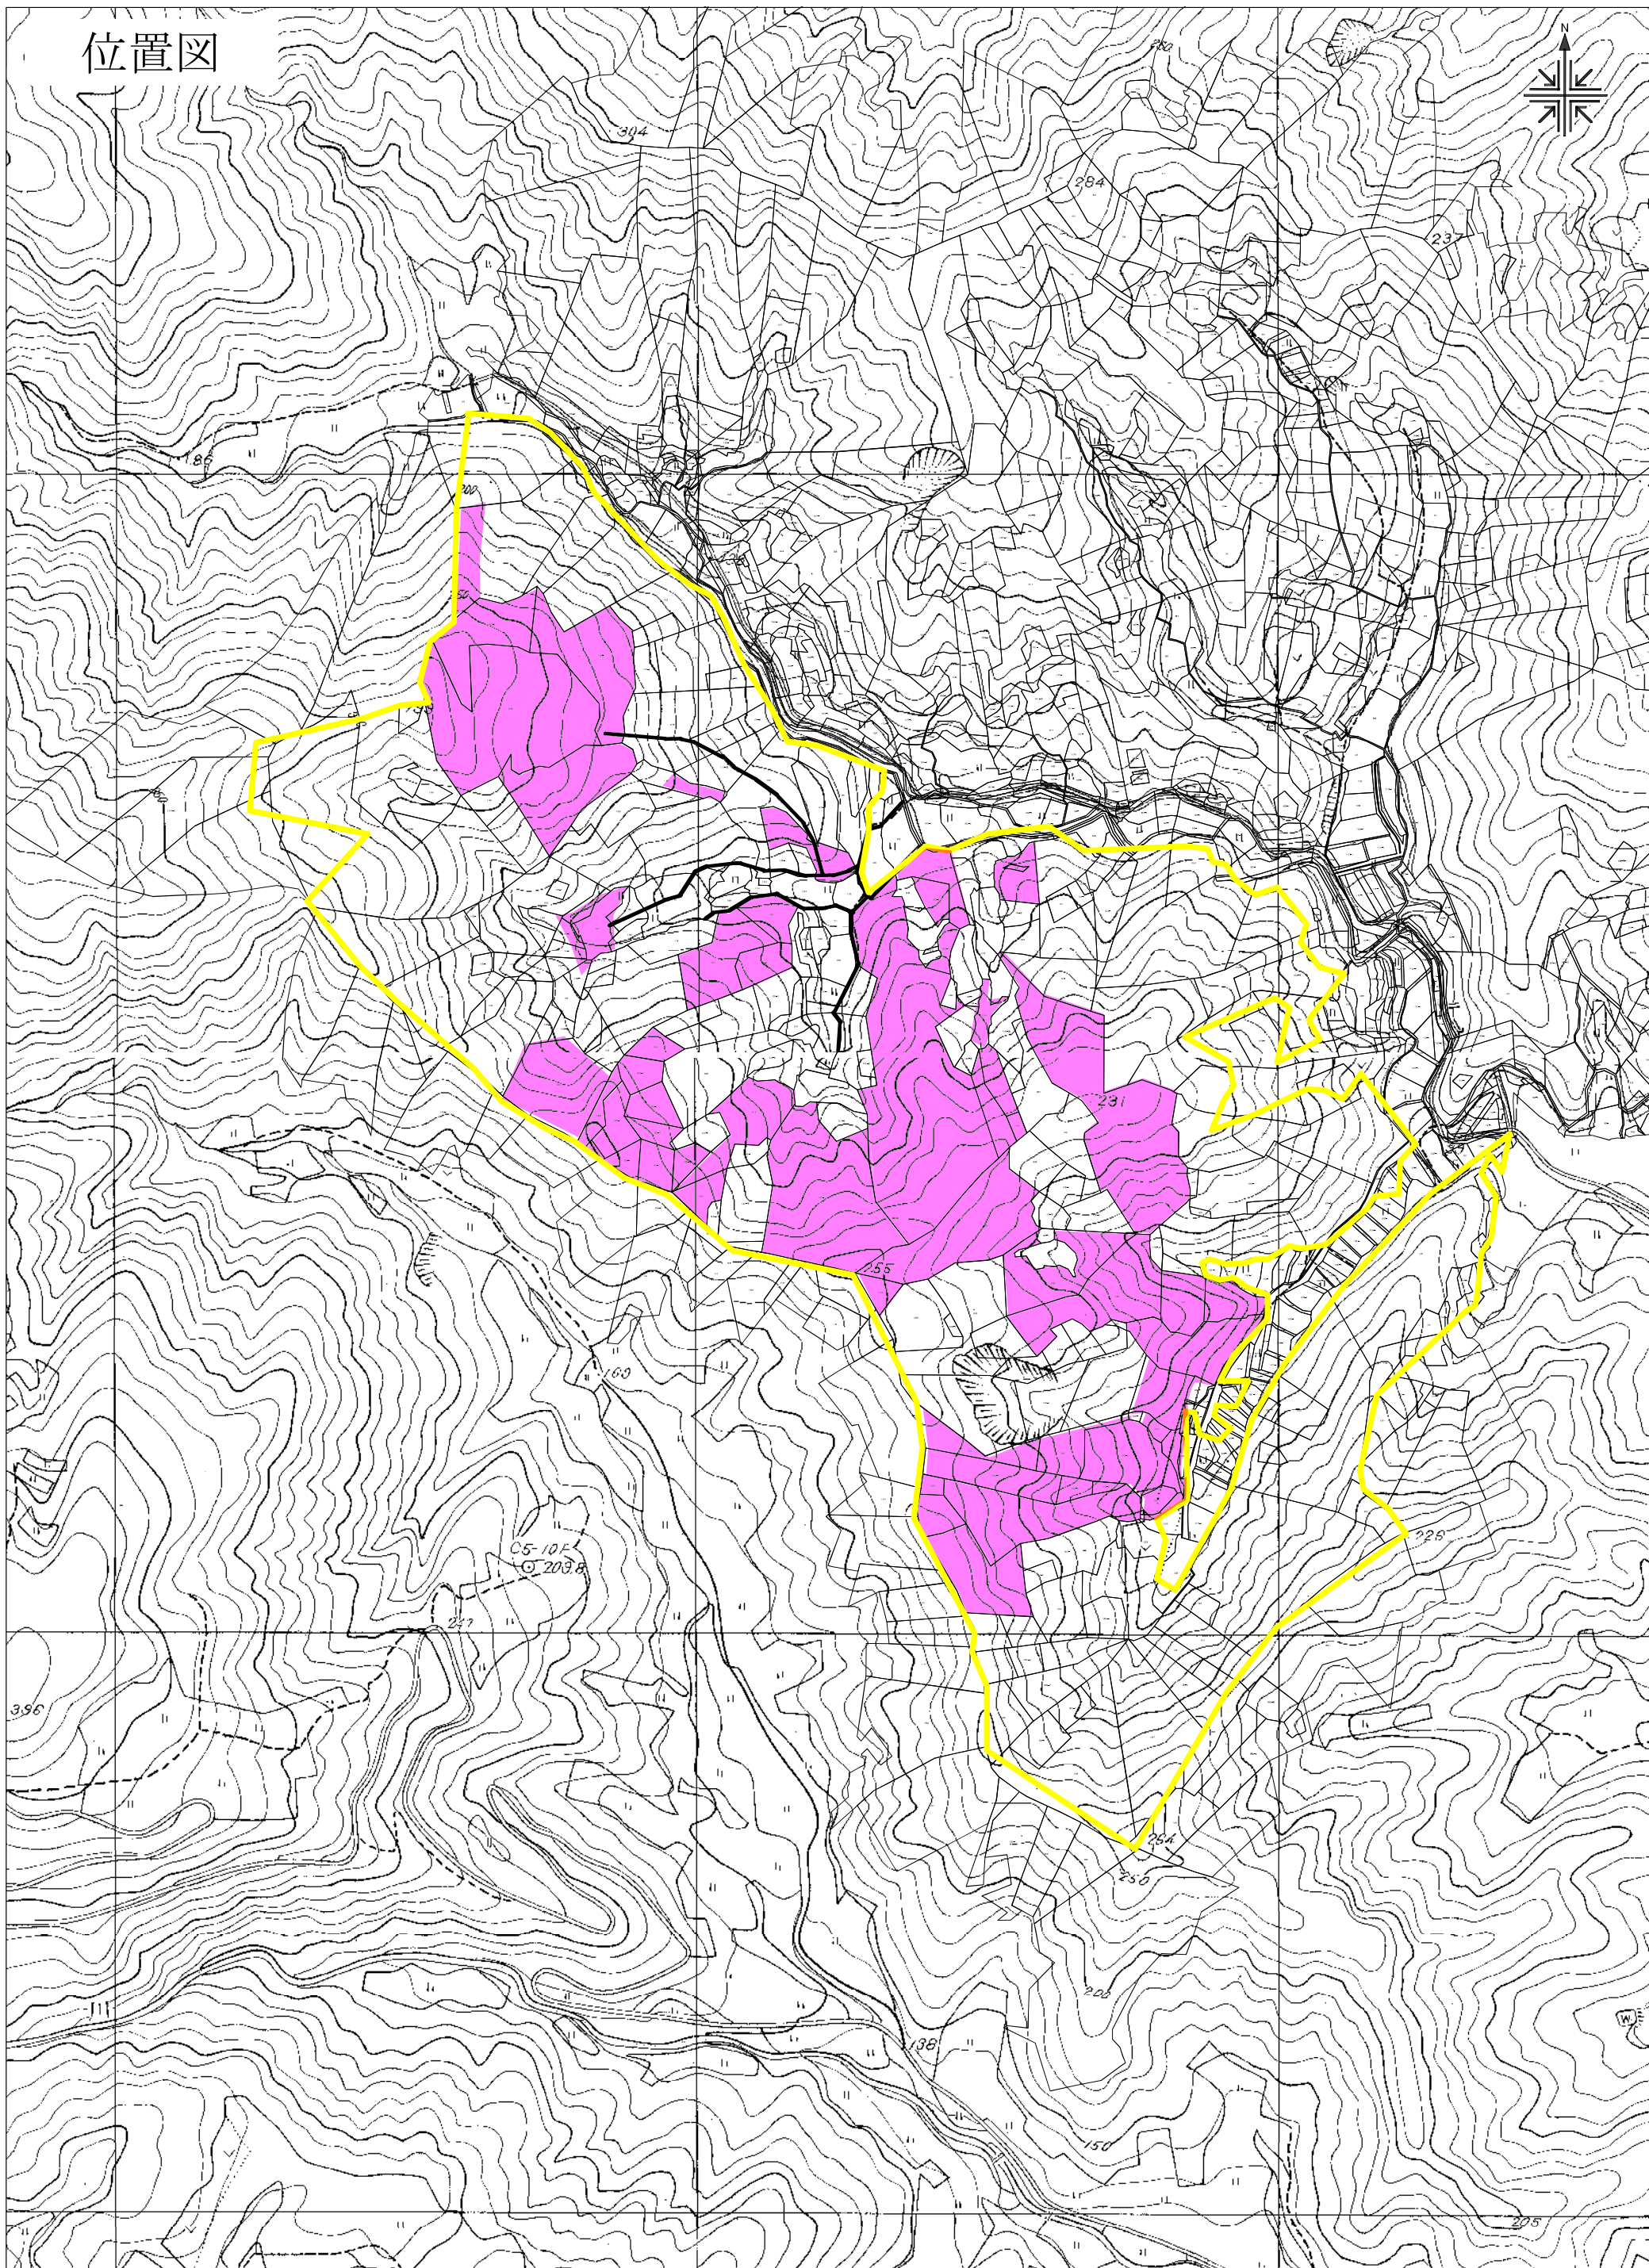

# 位置図

UserID = ADMIN

1/5000

※この図面は、森林計画図を参考に作成したものであり、実測はしていません。  
従って、所有者界を正確に表したものではありません。