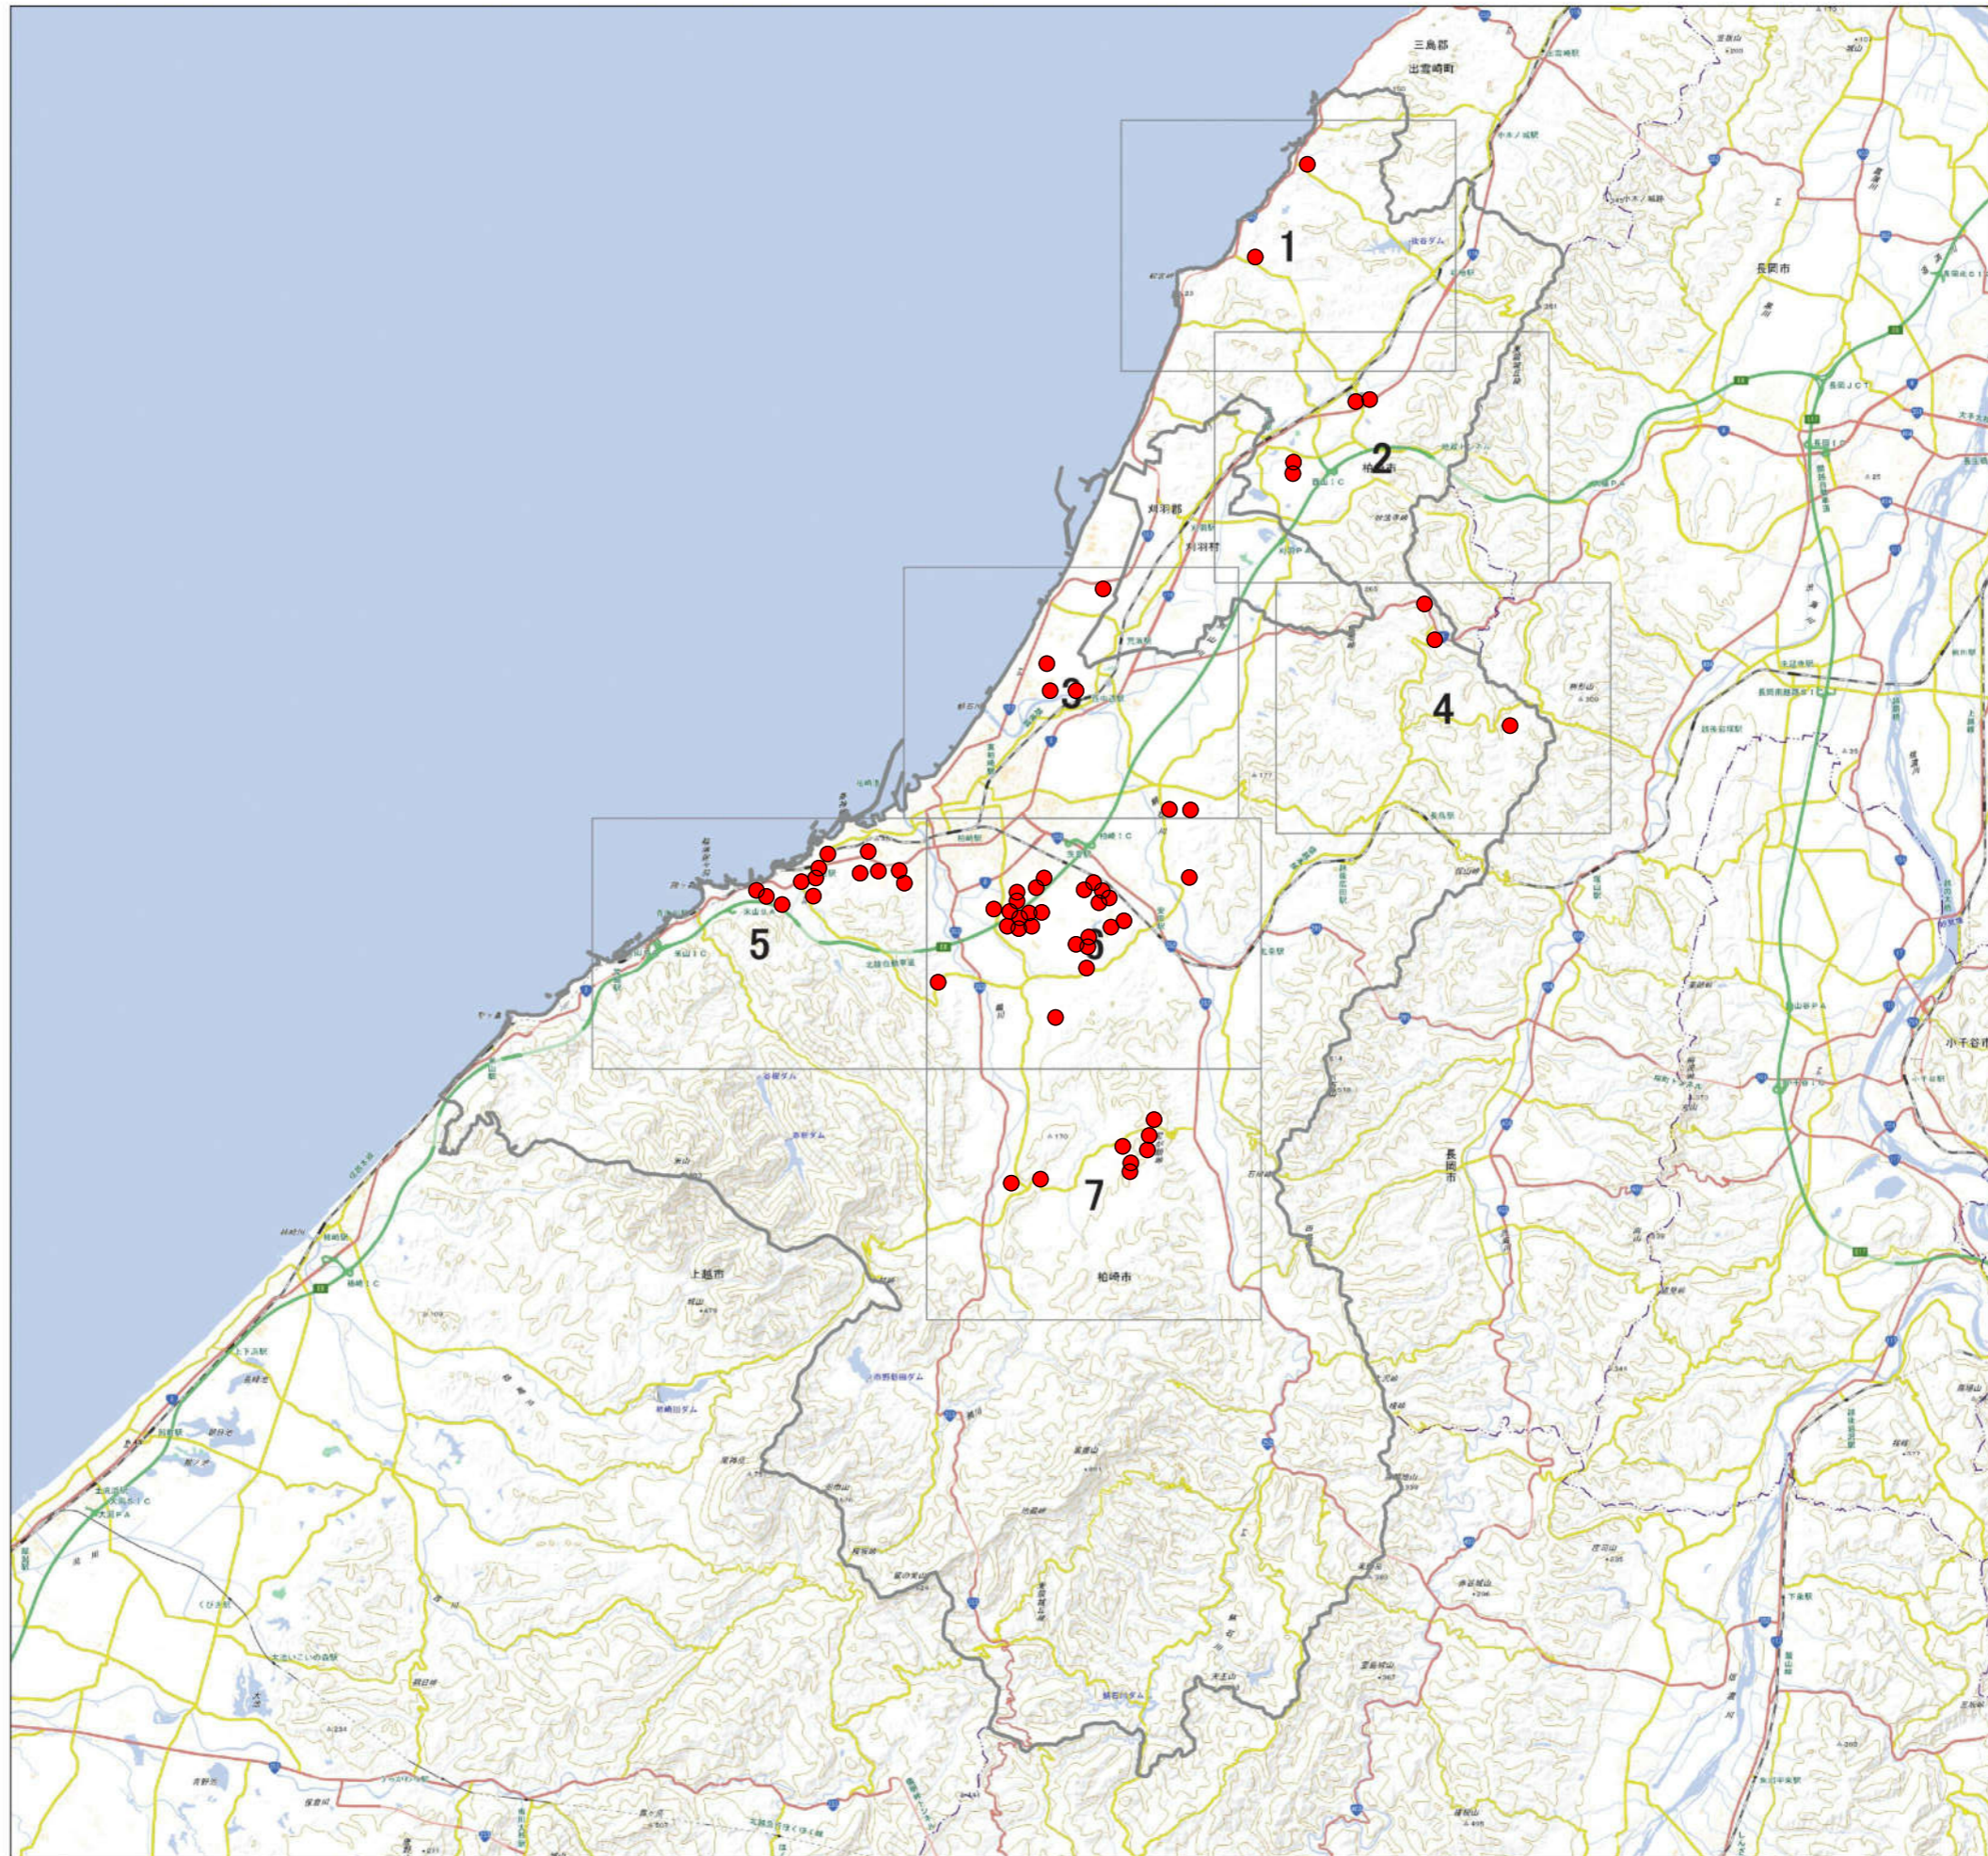

大規模盛土造成地マップ 柏崎市全体図

(2019年度作成)
(2021年度更新)

凡例

- マップ詳細図の図枠
- 大規模盛土造成地

このマップの背景図は国土地理院長の承認を得て、同院発行の電子地形図（タイル）を複製したものです。
(測量法に基づく国土地理院長承認（複製）R 1JHF 1105 / 本製品を複製する場合には、国土地理院の長の承認を得なければならない)