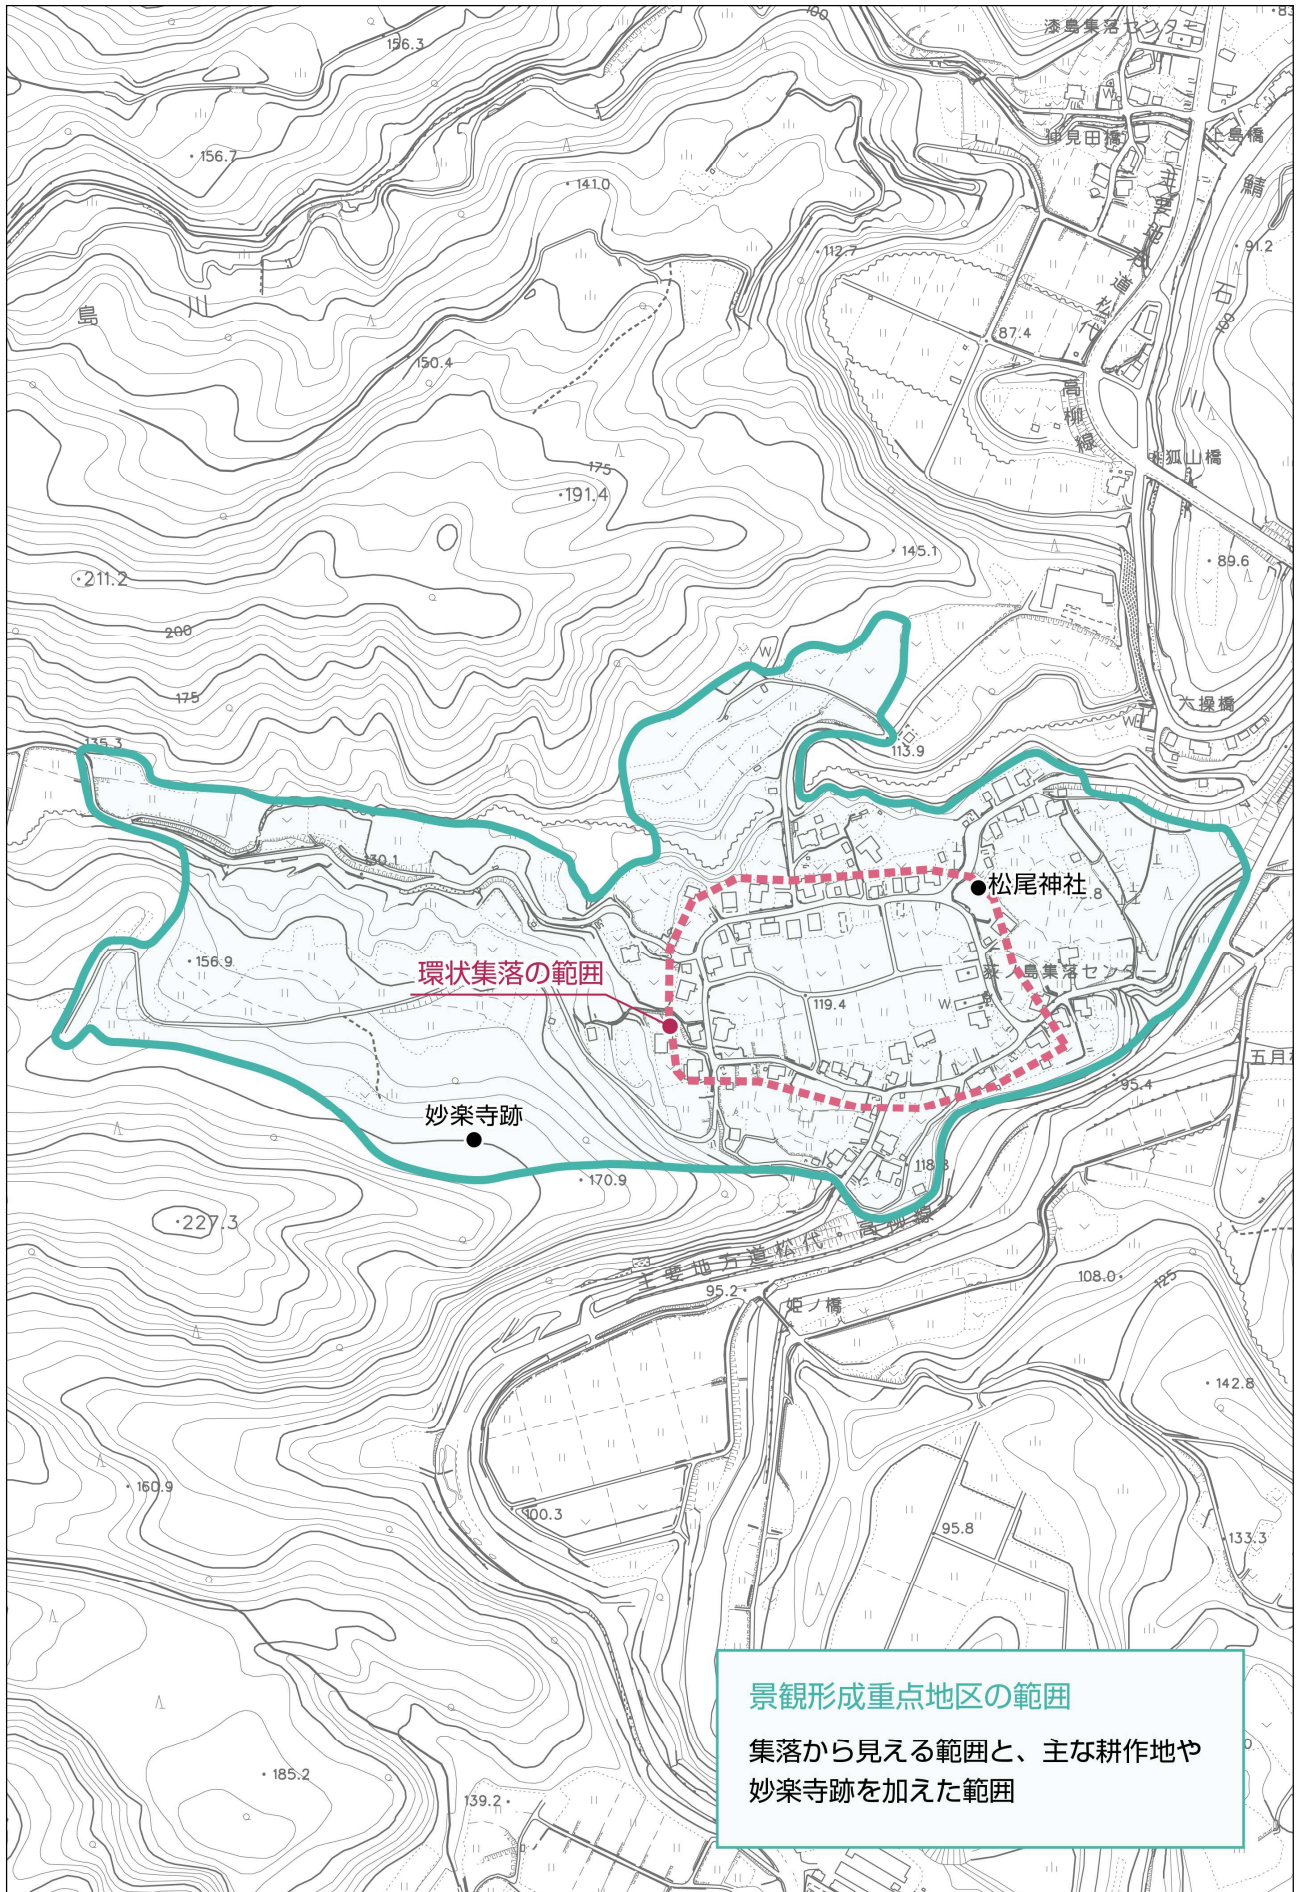

荻ノ島地区の景観形成重点地区の範囲

景観形成重点地区の範囲

集落から見える範囲と、主な耕作地や妙楽寺跡を加えた範囲