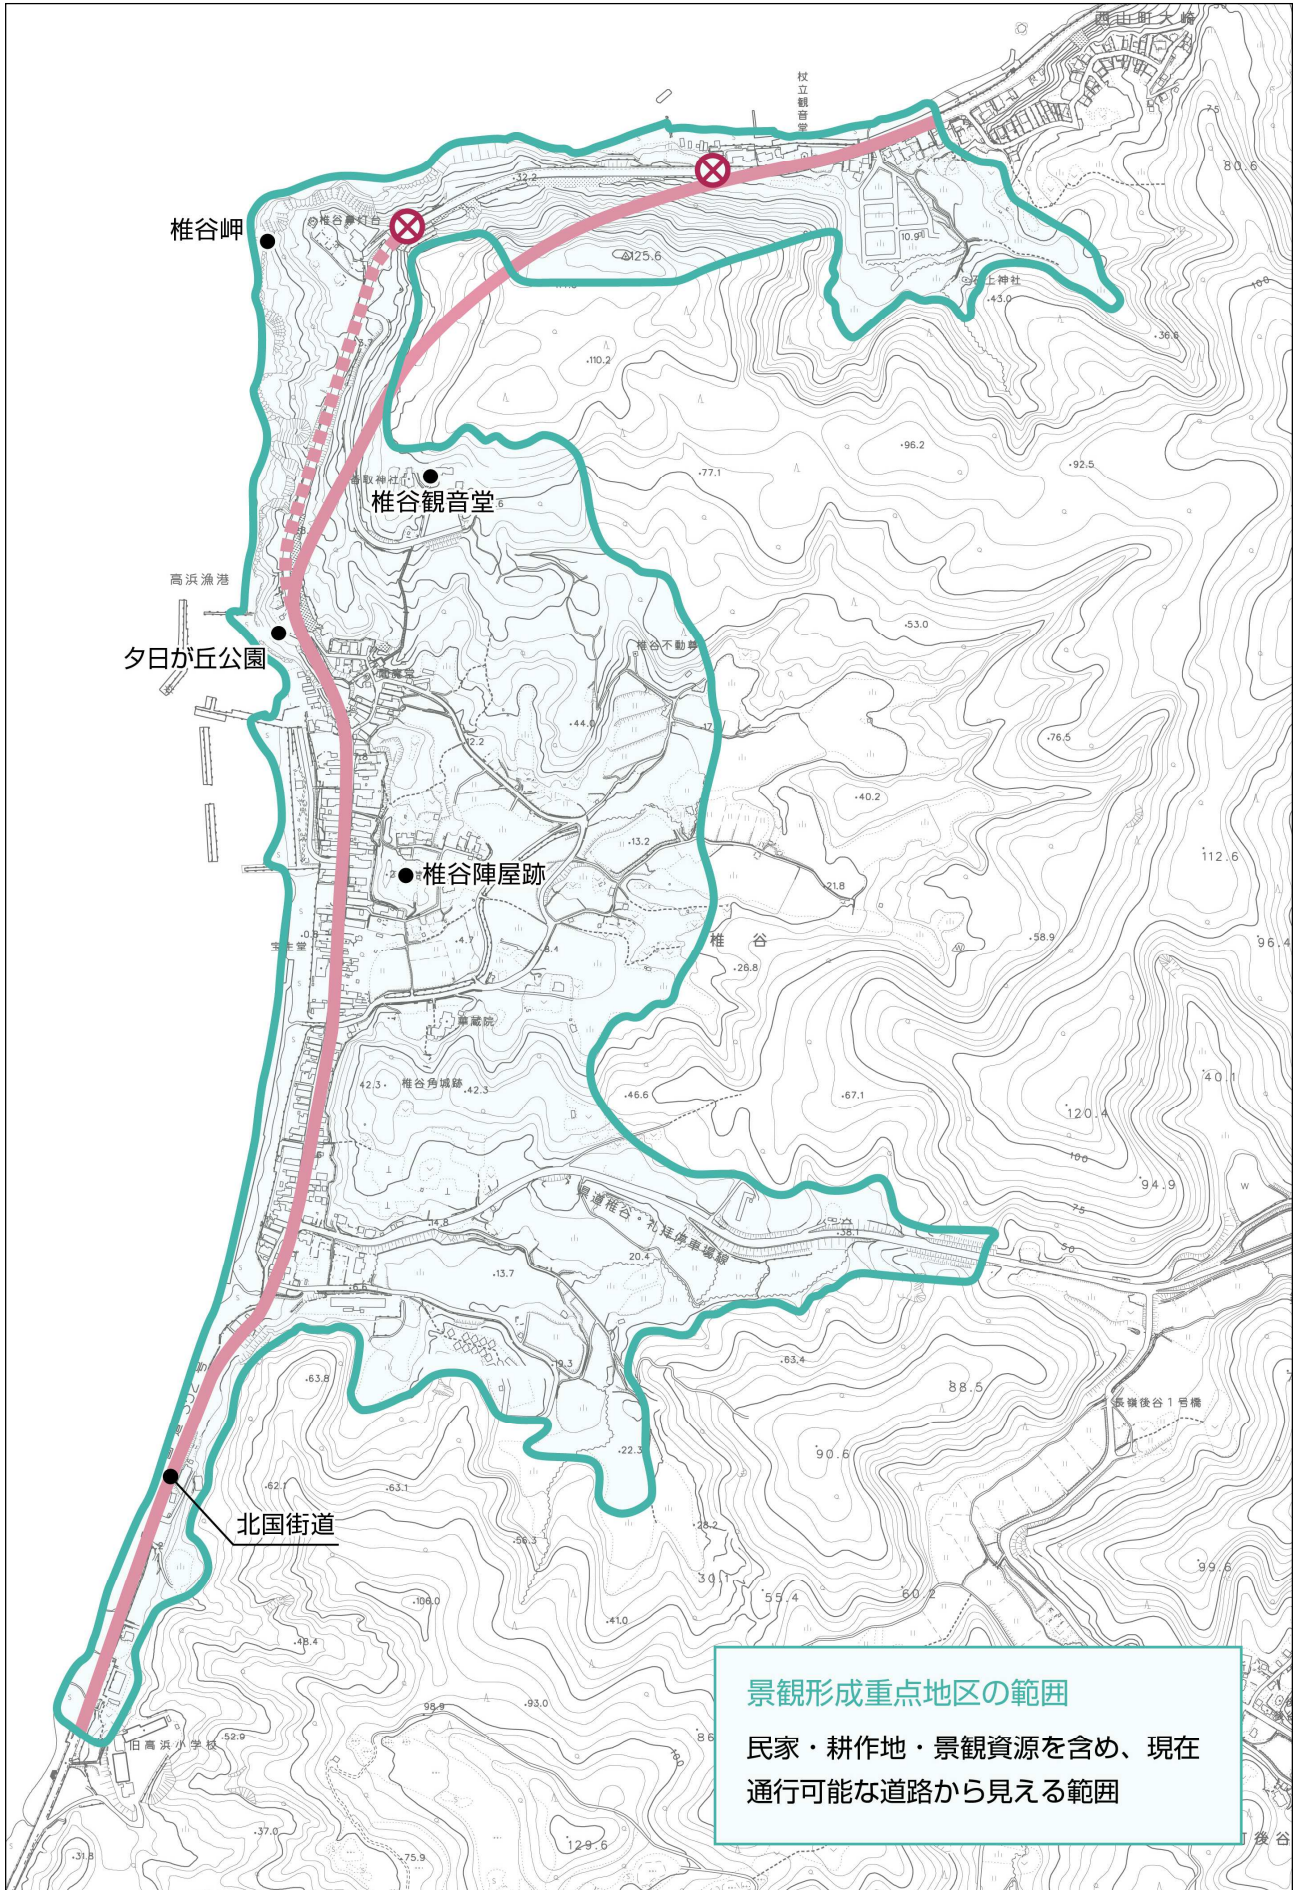

椎谷地区の景観形成重点地区の範囲

景観形成重点地区の範囲
民家・耕作地・景観資源を含め、現在
通行可能な道路から見える範囲