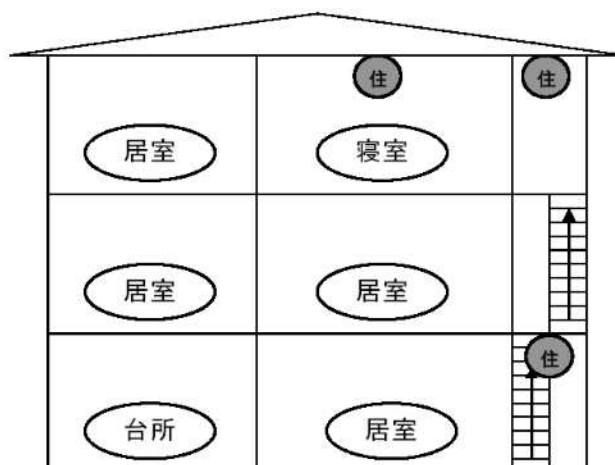

- 1 ・就寝の用に供する居室が一室のみの場合
- ・就寝の用に供する居室が1階に一室のみの場合

●住 は、住警器又は感知器を示す

- 2 ・就寝の用に供する居室が2階に一室のみの場合
- ・就寝の用に供する居室が1階、2階に各一室の場合

3 ・就寝の用に供する居室が3階一室の場合

4 ・就寝の用に供する居室が1階、一室のみの場合

5 ・就寝の用に供する居室が2階、一室のみの場合

6 ・高床式住宅の場合