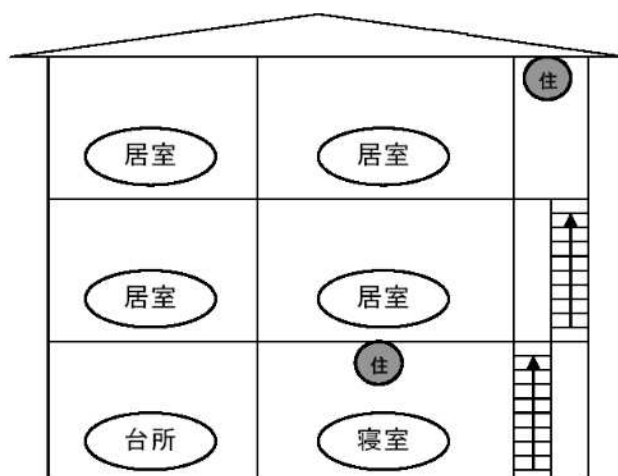

- 1 ・就寝の用に供する居室が一室のみの場合
- ・就寝の用に供する居室が1階に一室のみの場合

●住 は、住警器又は感知器を示す

- 2 ・就寝の用に供する居室が2階に一室のみの場合
- ・就寝の用に供する居室が1階、2階に各一室の場合

3 ・就寝の用に供する居室が3階一室の場合

4 ・就寝の用に供する居室が1階、一室のみの場合

5 ・就寝の用に供する居室が2階、一室のみの場合

6 ・高床式住宅の場合