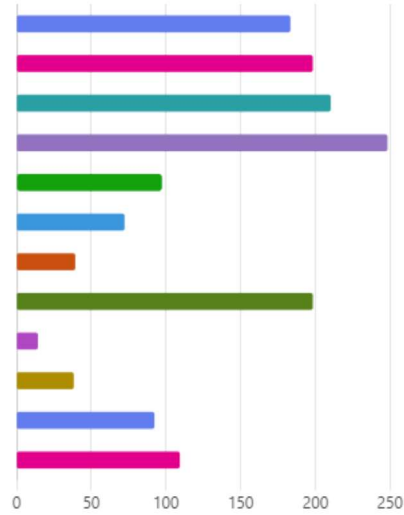

R6【中学校生徒】休日の部活動の地域移行に関するアンケート

応答の概要 終了済み

応答

1498

平均時間

09:33

期間

50日

1. 在籍している中学校を選択してください。

● 第一中学校	183
● 第二中学校	198
● 第三中学校	210
● 鏡が沖中学校	248
● 瑞穂中学校	97
● 松浜中学校	72
● 南中学校	39
● 東中学校	198
● 第五中学校	14
● 北条中学校	38
● 西山中学校	92
● 刈羽中学校	109

2. 学年を選択してください。

● 1年生	534
● 2年生	506
● 3年生	458

3. 性別を選択してください。

● 男	748
● 女	716
● 回答しない	34

4. 学校で所属している部活動を選択してください。【その他】を選択した人は、その他の文化部や、学校部活動以外の社会体育・クラブチームの名前を入力してください。）

● 陸上競技	188
● バスケットボール	72
● サッカー	17
● 軟式野球	74
● バレーボール	70
● ソフトテニス	202
● 卓球	189
● 剣道	5
● 吹奏楽	137
● 入部していない	180
● その他	364