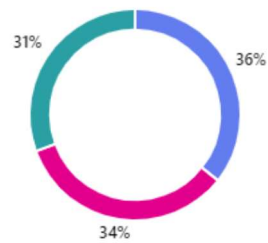

R6【中学校生徒】休日の部活動の地域移行に関するアンケート

応答の概要 終了済み

応答

1498

平均時間

09:33

期間

50日

1. 在籍している中学校を選択してください。

● 第一中学校	183
● 第二中学校	198
● 第三中学校	210
● 鏡が沖中学校	248
● 瑞穂中学校	97
● 松浜中学校	72
● 南中学校	39
● 東中学校	198
● 第五中学校	14
● 北条中学校	38
● 西山中学校	92
● 刈羽中学校	109

2. 学年を選択してください。

● 1年生	534
● 2年生	506
● 3年生	458