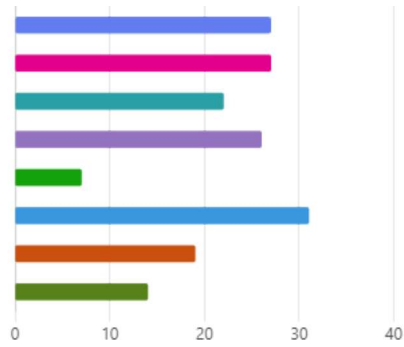

5. 休日に実施している地域クラブに参加していますか？

● 参加している	579
● 参加していない	919

6. 休日に参加している地域クラブ（種目）を選択してください。

● 陸上競技	139
● バスケットボール	71
● サッカー	46
● 軟式野球	78
● バレーボール	30
● ソフトテニス	138
● 剣道	7
● 吹奏楽	70

7. 休日の地域クラブにどの程度参加していますか？

● ほぼ毎回	462
● 半分程度	92
● 半分以下	9
● ほとんど参加していない	16

8. 「7」のどの程度参加しているかの問いで、「半分以下」もしくは「ほとんど参加していない」と回答した人は、その理由を入力してください。

22
 応答

最新の回答
 ...

- ・別の習い事があるため
 - ・家族と出かけるため
 - ・活動内容が分からないから
 - ・送り迎えができないから
 - ・勉強しなければならないから
 - ・予定が合わない、用事がある
 - ・楽器を運ぶのが大変なため
 - ・受験に向けて学習に取り組んでいるため
 - ・日数が少ないから
- など

9. あなたが参加している休日の地域クラブに満足していますか？

10. 「とても満足している」「おおむね満足している」を選んだ人は、その理由を選んでください。（複数回答可）

※ 3年生は、この質問が最後です。

11. 「あまり満足していない」「満足していない」「わからない」を選んだ人は、休日の地域クラブで改善してほしいことは何ですか？（複数回答可） ※3年生は、この質問が最後です。

● 指導者の姿勢・言動・指導の仕方	27
● 練習内容・練習方法、学校部活動との一貫性	27
● 学校の部員だけで活動したり、大会に出たりしたい	22
● 会場までの移動	26
● やりたい種目がない	7
● 休日は部活動がなくてもよい	31
● 学校での部活動と休日の部活動の違いが判らない	19
● その他	14

12. 中学校1年生、2年生だけが回答してください。3年生は回答せずに、送信をクリックしてください。
来年度（令和7年度）、休日の地域クラブで活動しようと思いませんか？

● はい	388
● いいえ	277
● 決めていない、わからない	392

13. 来年度、休日に参加したい地域クラブ（種目）を選択してください。

● 陸上競技	93
● バスケットボール	40
● サッカー	36
● 軟式野球	61
● バレーボール	12
● ソフトテニス	86
● 剣道	4
● 吹奏楽	37