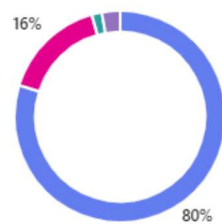

3. 性別を選択してください。

● 男	748
● 女	716
● 回答しない	34

4. 学校で所属している部活動を選択してください。【その他】を選択した人は、その他の文化部や、学校部活動以外の社会体育・クラブチームの名前を入力してください。）

● 陸上競技	188
● バスケットボール	72
● サッカー	17
● 軟式野球	74
● バレーボール	70
● ソフトテニス	202
● 卓球	189
● 剣道	5
● 吹奏楽	137
● 入部していない	180
● その他	364

5. 休日に実施している地域クラブに参加していますか？

● 参加している	579
● 参加していない	919

6. 休日に参加している地域クラブ（種目）を選択してください。

● 陸上競技	139
● バスケットボール	71
● サッカー	46
● 軟式野球	78
● バレーボール	30
● ソフトテニス	138
● 剣道	7
● 吹奏楽	70

7. 休日の地域クラブにどの程度参加していますか？

● ほぼ毎回	462
● 半分程度	92
● 半分以下	9
● ほとんど参加していない	16

8. 「7」のどの程度参加しているかの問いで、「半分以下」もしくは「ほとんど参加していない」と回答した人は、その理由を入力してください。

22
 応答

最新の回答
 ...

- ・別の習い事があるため
 - ・家族と出かけるため
 - ・活動内容が分からないから
 - ・送り迎えができないから
 - ・勉強しなければならないから
 - ・予定が合わない、用事がある
 - ・楽器を運ぶのが大変なため
 - ・受験に向けて学習に取り組んでいるため
 - ・日数が少ないから
- など