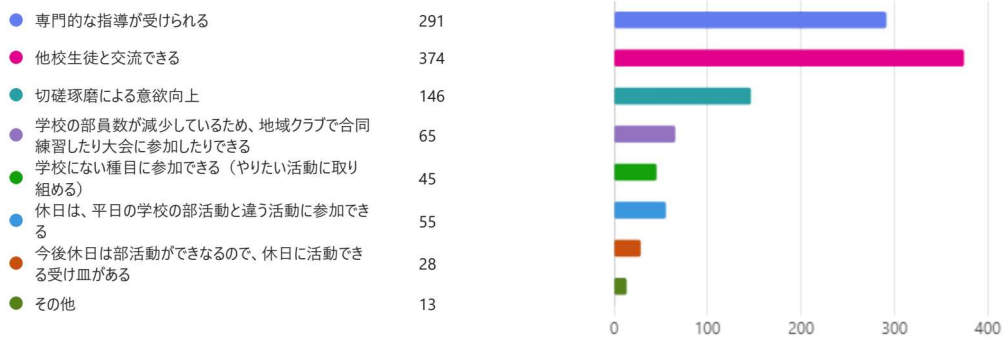

5. 休日に実施している地域クラブに参加していますか？

● 参加している	579
● 参加していない	919

6. 休日に参加している地域クラブ（種目）を選択してください。

● 陸上競技	139
● バスケットボール	71
● サッカー	46
● 軟式野球	78
● バレーボール	30
● ソフトテニス	138
● 剣道	7
● 吹奏楽	70

7. 休日の地域クラブにどの程度参加していますか？

● ほぼ毎回	462
● 半分程度	92
● 半分以下	9
● ほとんど参加していない	16

8. 「7」のどの程度参加しているかの問いで、「半分以下」もしくは「ほとんど参加していない」と回答した人は、その理由を入力してください。

22
 応答

最新の回答
 ...

- ・別の習い事があるため
 - ・家族と出かけるため
 - ・活動内容が分からないから
 - ・送り迎えができないから
 - ・勉強しなければならないから
 - ・予定が合わない、用事がある
 - ・楽器を運ぶのが大変なため
 - ・受験に向けて学習に取り組んでいるため
 - ・日数が少ないから
- など

9. あなたが参加している休日の地域クラブに満足していますか？

10. 「とても満足している」「おおむね満足している」を選んだ人は、その理由を選んでください。（複数回答可）

※ 3年生は、この質問が最後です。

11. 「あまり満足していない」「満足していない」「わからない」を選んだ人は、休日の地域クラブで改善してほしいことは何ですか？（複数回答可） ※3年生は、この質問が最後です。

● 指導者の姿勢・言動・指導の仕方	27
● 練習内容・練習方法、学校部活動との一貫性	27
● 学校の部員だけで活動したり、大会に出たりしたい	22
● 会場までの移動	26
● やりたい種目がない	7
● 休日は部活動がなくてもよい	31
● 学校での部活動と休日の部活動の違いが判らない	19
● その他	14