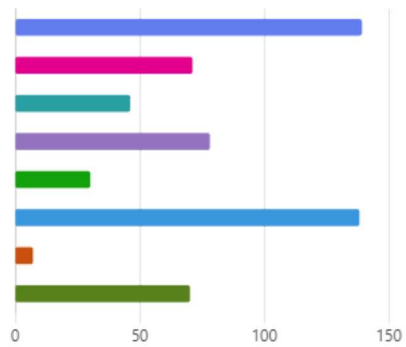

1. 在籍している中学校を選択してください。

● 第一中学校	183
● 第二中学校	198
● 第三中学校	210
● 鏡が沖中学校	248
● 瑞穂中学校	97
● 松浜中学校	72
● 南中学校	39
● 東中学校	198
● 第五中学校	14
● 北条中学校	38
● 西山中学校	92
● 刈羽中学校	109

2. 学年を選択してください。

● 1年生	534
● 2年生	506
● 3年生	458

3. 性別を選択してください。

● 男	748
● 女	716
● 回答しない	34

4. 学校で所属している部活動を選択してください。【その他】を選択した人は、その他の文化部や、学校部活動以外の社会体育・クラブチームの名前を入力してください。）

● 陸上競技	188
● バスケットボール	72
● サッカー	17
● 軟式野球	74
● バレーボール	70
● ソフトテニス	202
● 卓球	189
● 剣道	5
● 吹奏楽	137
● 入部していない	180
● その他	364

5. 休日に実施している地域クラブに参加していますか？

● 参加している	579
● 参加していない	919

6. 休日に参加している地域クラブ（種目）を選択してください。

● 陸上競技	139
● バスケットボール	71
● サッカー	46
● 軟式野球	78
● バレーボール	30
● ソフトテニス	138
● 剣道	7
● 吹奏楽	70

7. 休日の地域クラブにどの程度参加していますか？

● ほぼ毎回	462
● 半分程度	92
● 半分以下	9
● ほとんど参加していない	16