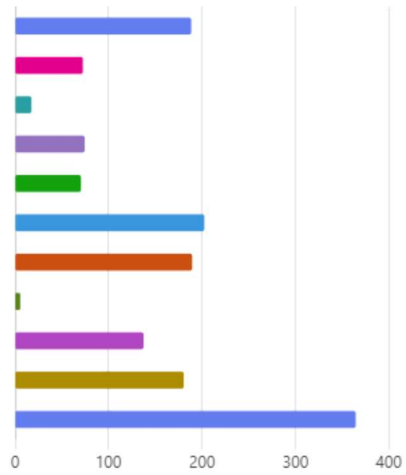

R6【中学校生徒】休日の部活動の地域移行に関するアンケート

応答の概要 終了済み

応答

1498

平均時間

09:33

期間

50日

1. 在籍している中学校を選択してください。

● 第一中学校	183
● 第二中学校	198
● 第三中学校	210
● 鏡が沖中学校	248
● 瑞穂中学校	97
● 松浜中学校	72
● 南中学校	39
● 東中学校	198
● 第五中学校	14
● 北条中学校	38
● 西山中学校	92
● 刈羽中学校	109

2. 学年を選択してください。

● 1年生	534
● 2年生	506
● 3年生	458

3. 性別を選択してください。

● 男	748
● 女	716
● 回答しない	34

4. 学校で所属している部活動を選択してください。【その他】を選択した人は、その他の文化部や、学校部活動以外の社会体育・クラブチームの名前を入力してください。）

● 陸上競技	188
● バスケットボール	72
● サッカー	17
● 軟式野球	74
● バレーボール	70
● ソフトテニス	202
● 卓球	189
● 剣道	5
● 吹奏楽	137
● 入部していない	180
● その他	364