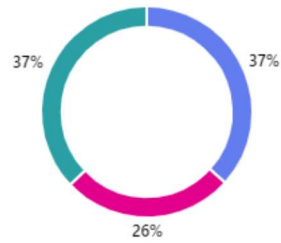

11. 「あまり満足していない」「満足していない」「わからない」を選んだ人は、休日の地域クラブで改善してほしいことは何ですか？（複数回答可） ※3年生は、この質問が最後です。

● 指導者の姿勢・言動・指導の仕方	27
● 練習内容・練習方法、学校部活動との一貫性	27
● 学校の部員だけで活動したり、大会に出たりしたい	22
● 会場までの移動	26
● やりたい種目がない	7
● 休日は部活動がなくてもよい	31
● 学校での部活動と休日の部活動の違いが判らない	19
● その他	14

12. 中学校1年生、2年生だけが回答してください。3年生は回答せずに、送信をクリックしてください。
来年度（令和7年度）、休日の地域クラブで活動しようと思いませんか？

● はい	388
● いいえ	277
● 決めていない、わからない	392

13. 来年度、休日に参加したい地域クラブ（種目）を選択してください。

● 陸上競技	93
● バスケットボール	40
● サッカー	36
● 軟式野球	61
● バレーボール	12
● ソフトテニス	86
● 剣道	4
● 吹奏楽	37