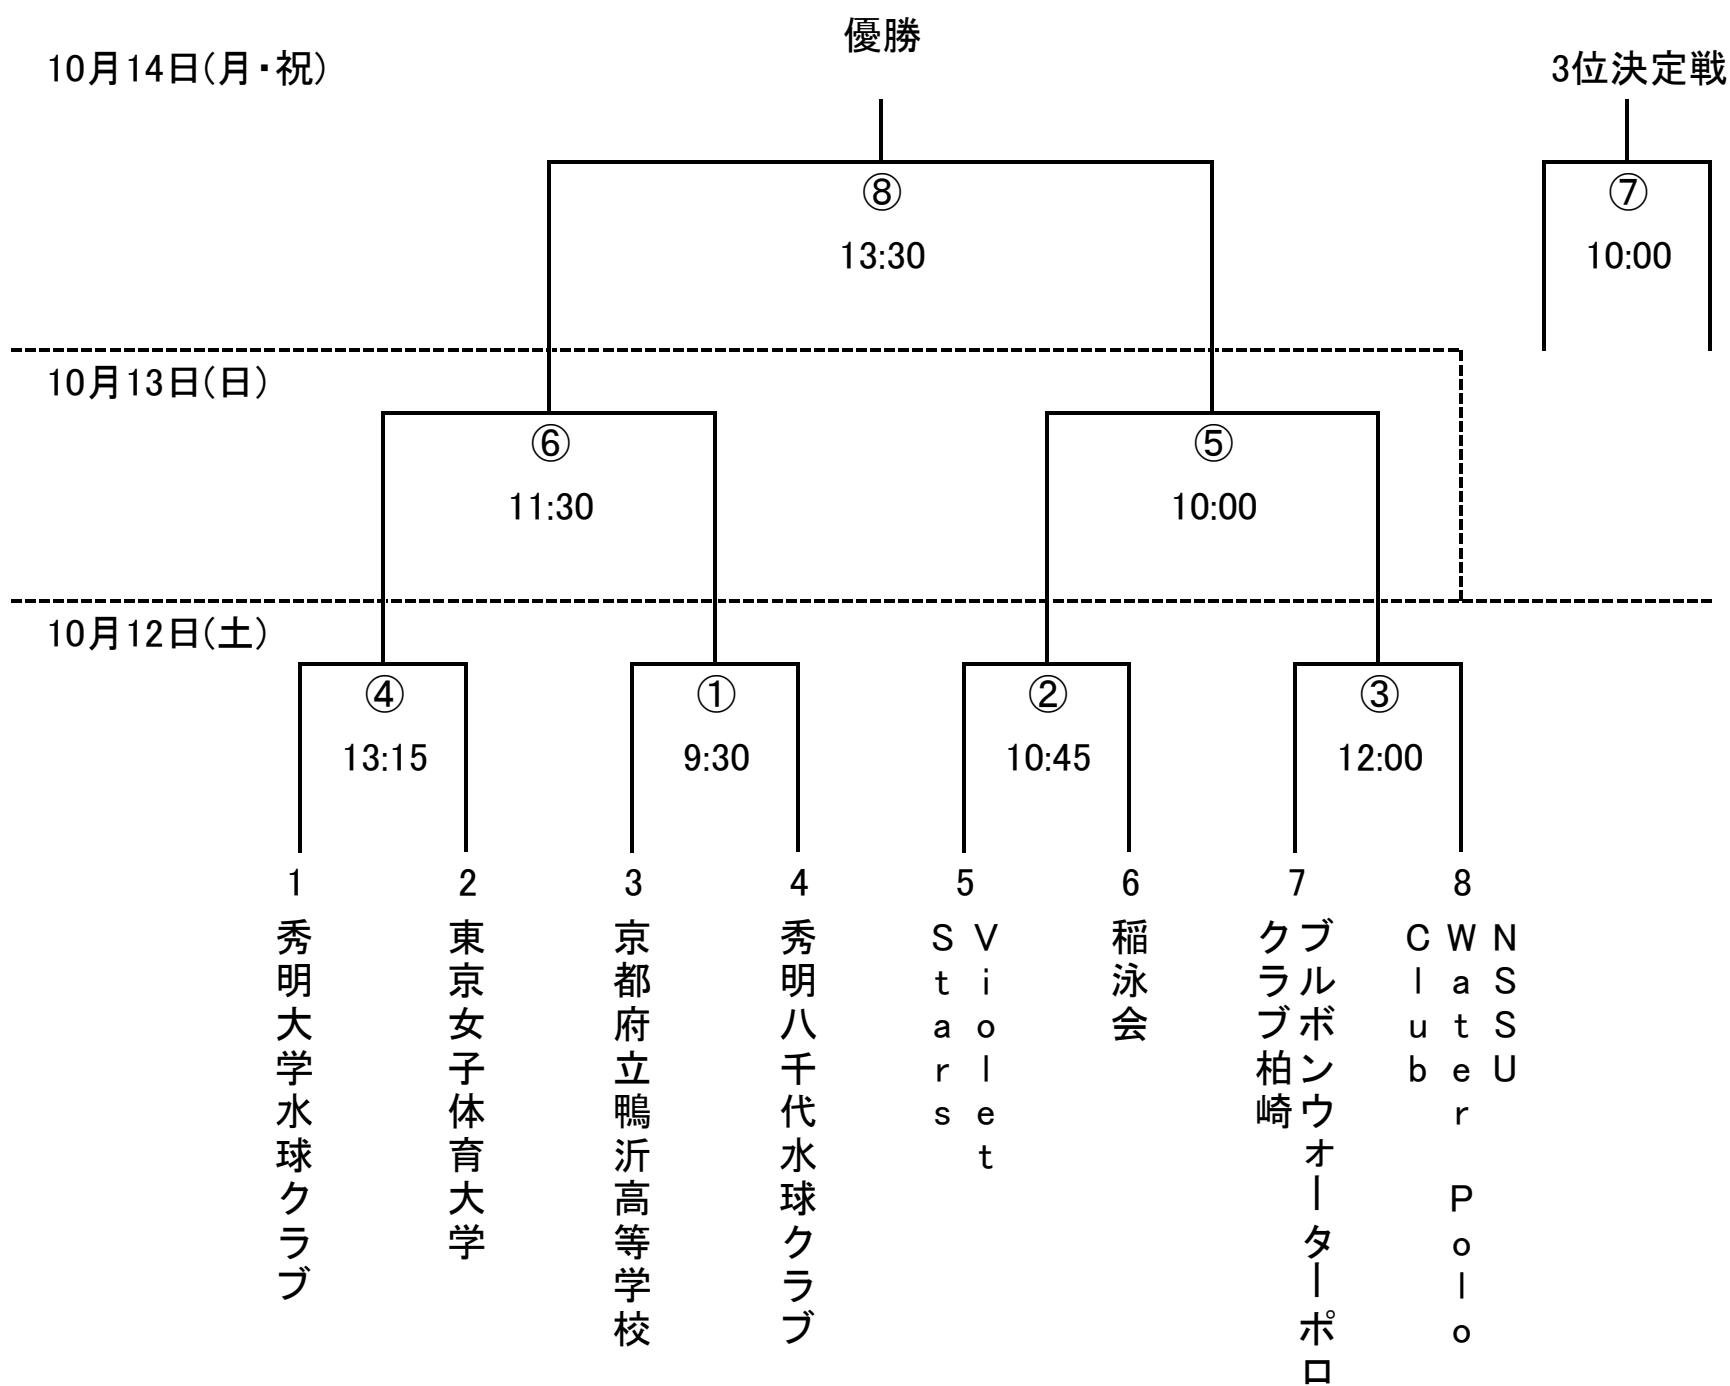

# 第100回日本選手権水泳競技大会<水球競技> 女子 組合せ及び競技日程

会場:新潟県立柏崎アクアパーク[新潟県柏崎市学校町6-73]

第1日目		10月12日(土)	
①	9:30 ~	3 京都府立鴨沂高等学校	vs 4 秀明八千代水球クラブ
②	10:45 ~	5 Violet Stars	vs 6 稲泳会
③	12:00 ~	7 ブルボンウォーターポロクラブ柏崎	vs 8 NSSU Water Polo Club
④	13:15 ~	1 秀明大学水球クラブ	vs 2 東京女子体育大学
第2日目		10月13日(日)	
⑤	10:00 ~	②の勝者	vs ③の勝者
⑥	11:30 ~	④の勝者	vs ①の勝者
第3日目		10月14日(月・祝)	
⑦	10:00 ~	⑥の敗者	vs ⑤の敗者
⑧	13:30 ~	⑥の勝者	vs ⑤の勝者