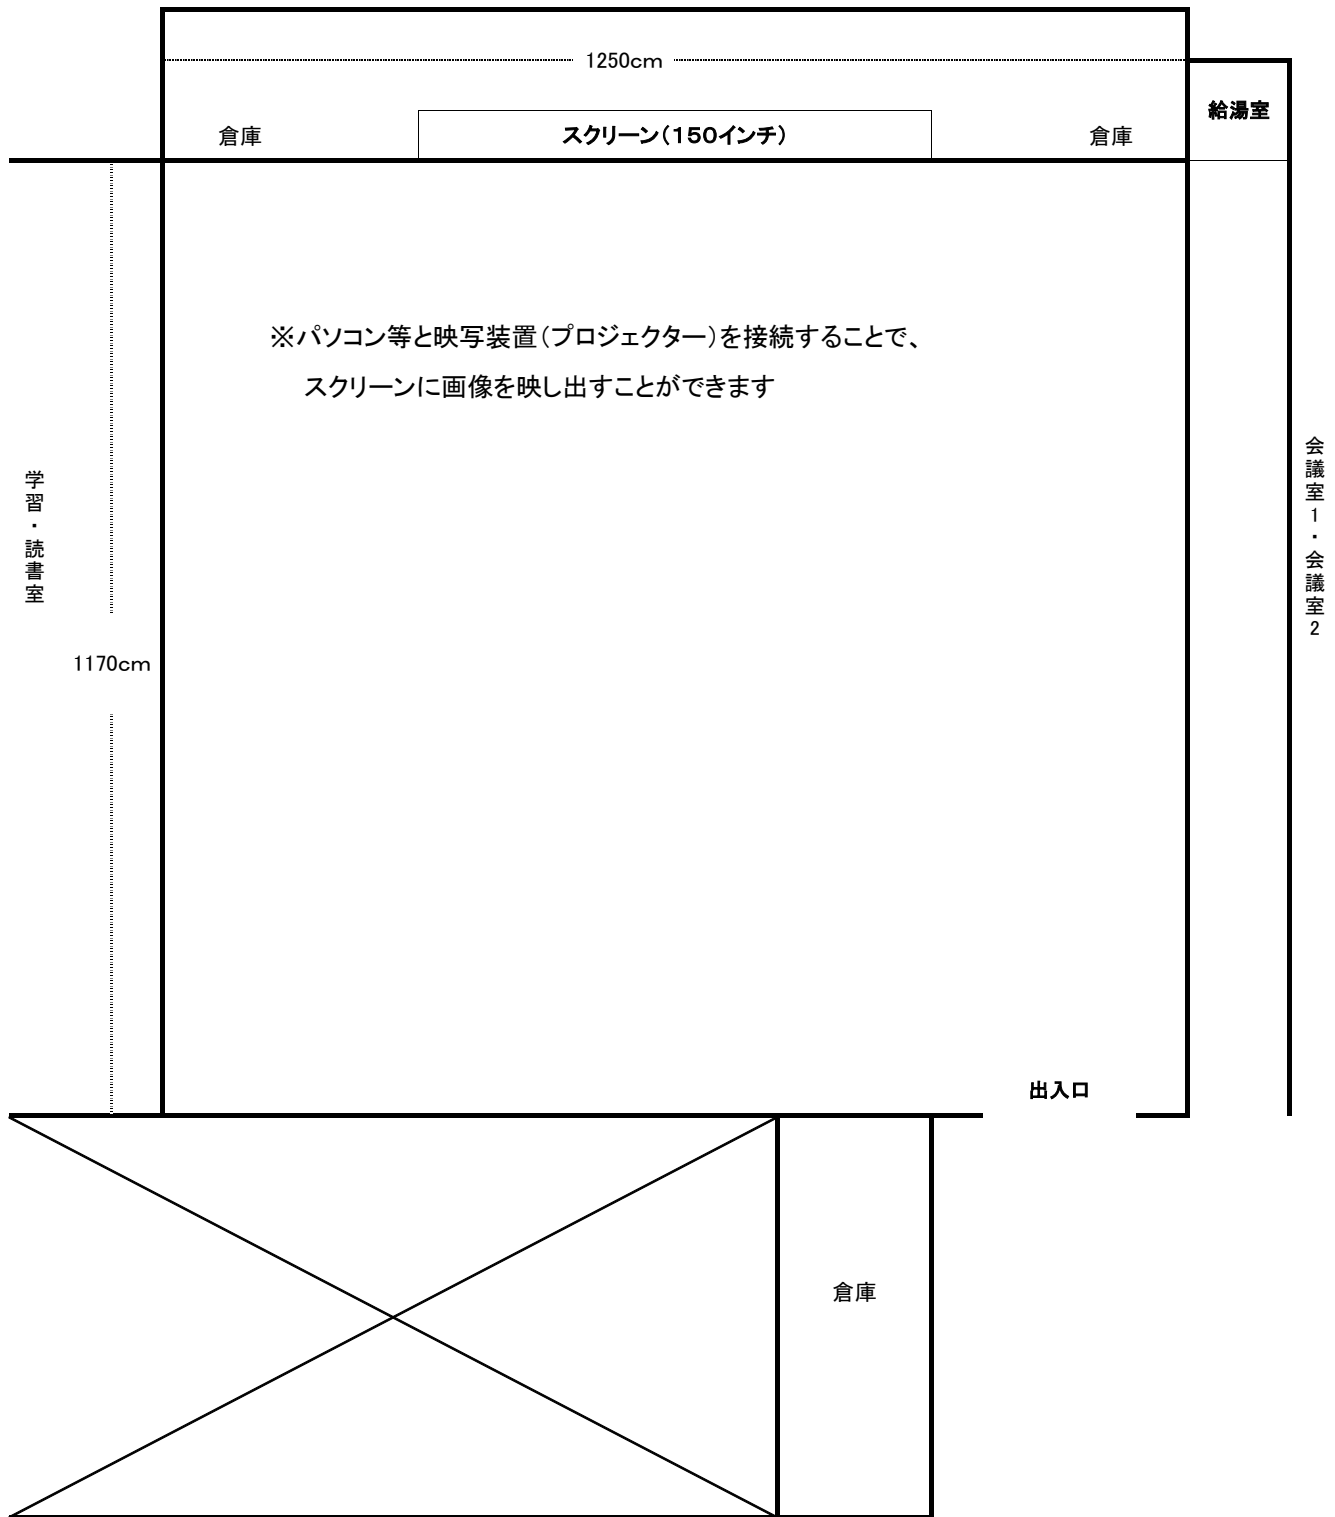

多目的ホール平面図

学習・読書室

1170cm

1250cm

倉庫

スクリーン(150インチ)

倉庫

給湯室

※パソコン等と映写装置(プロジェクター)を接続することで、
スクリーンに画像を映し出すことができます

会議室 1・会議室 2

出入口

倉庫

2F ロビー

行事名:

使用者名:

使用期間: 月 日() ~ 月 日()