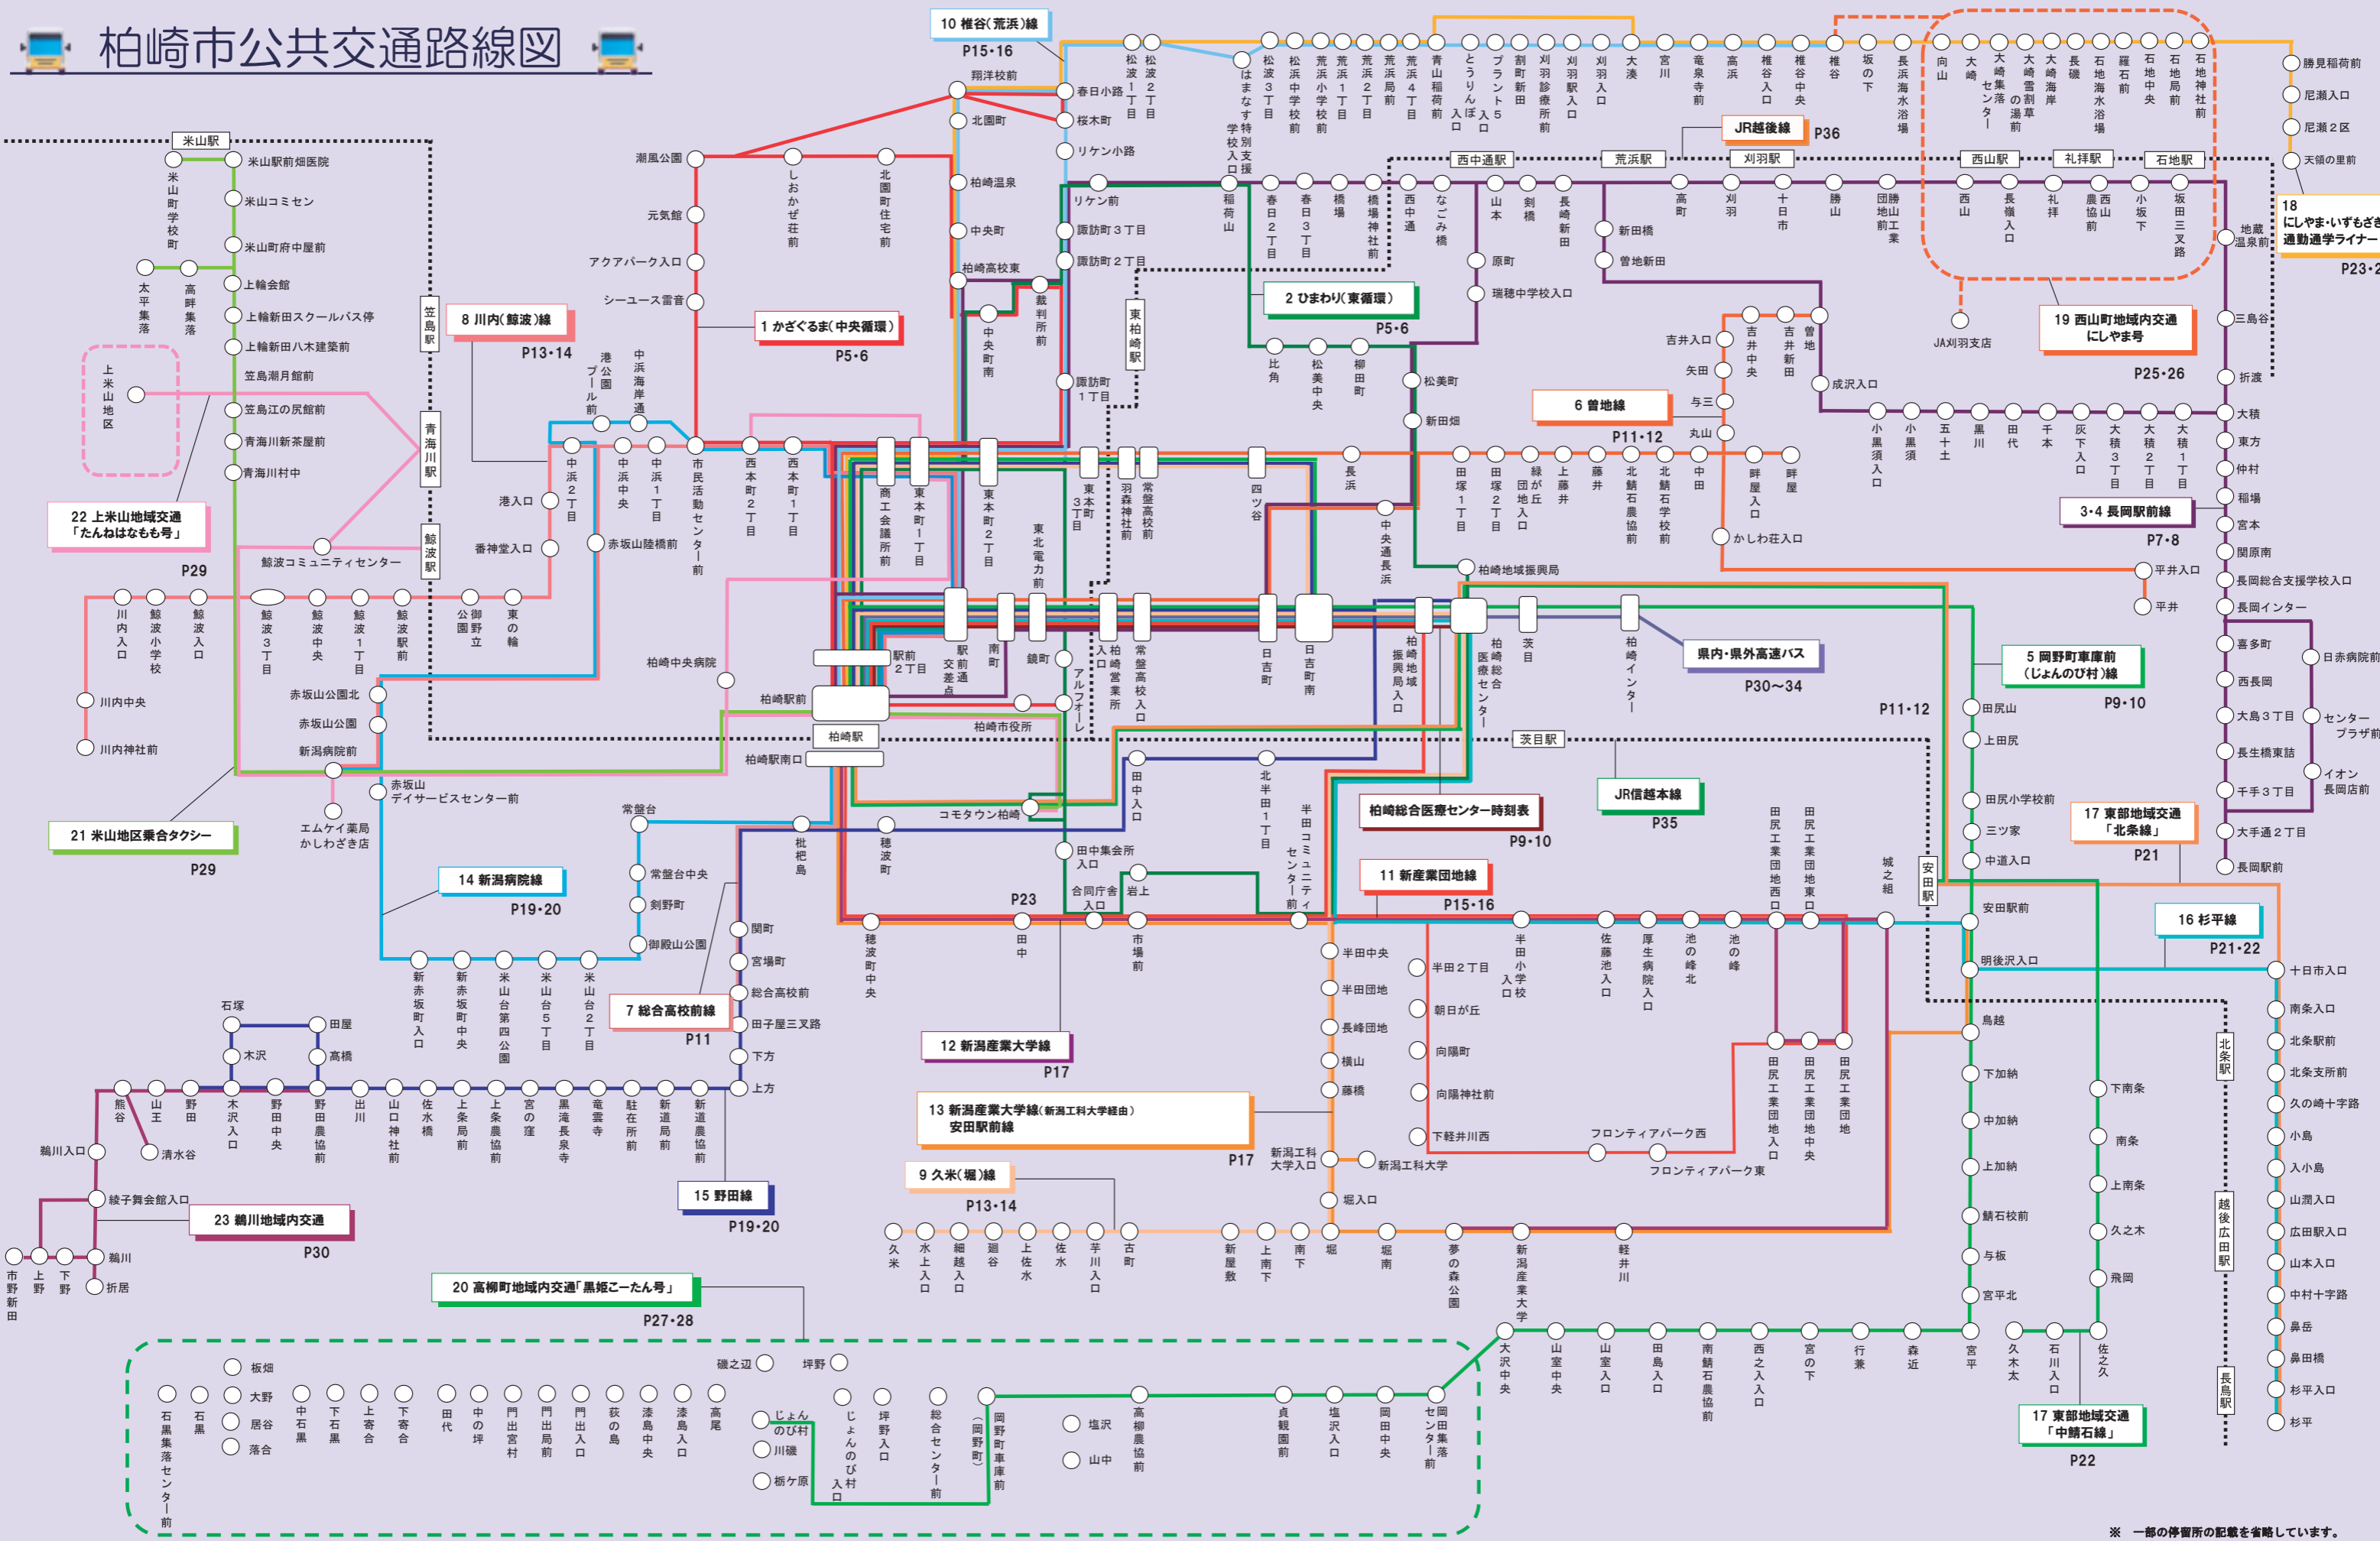

柏崎市公共交通路線図

※ 一部の停留所の記載を省略しています。