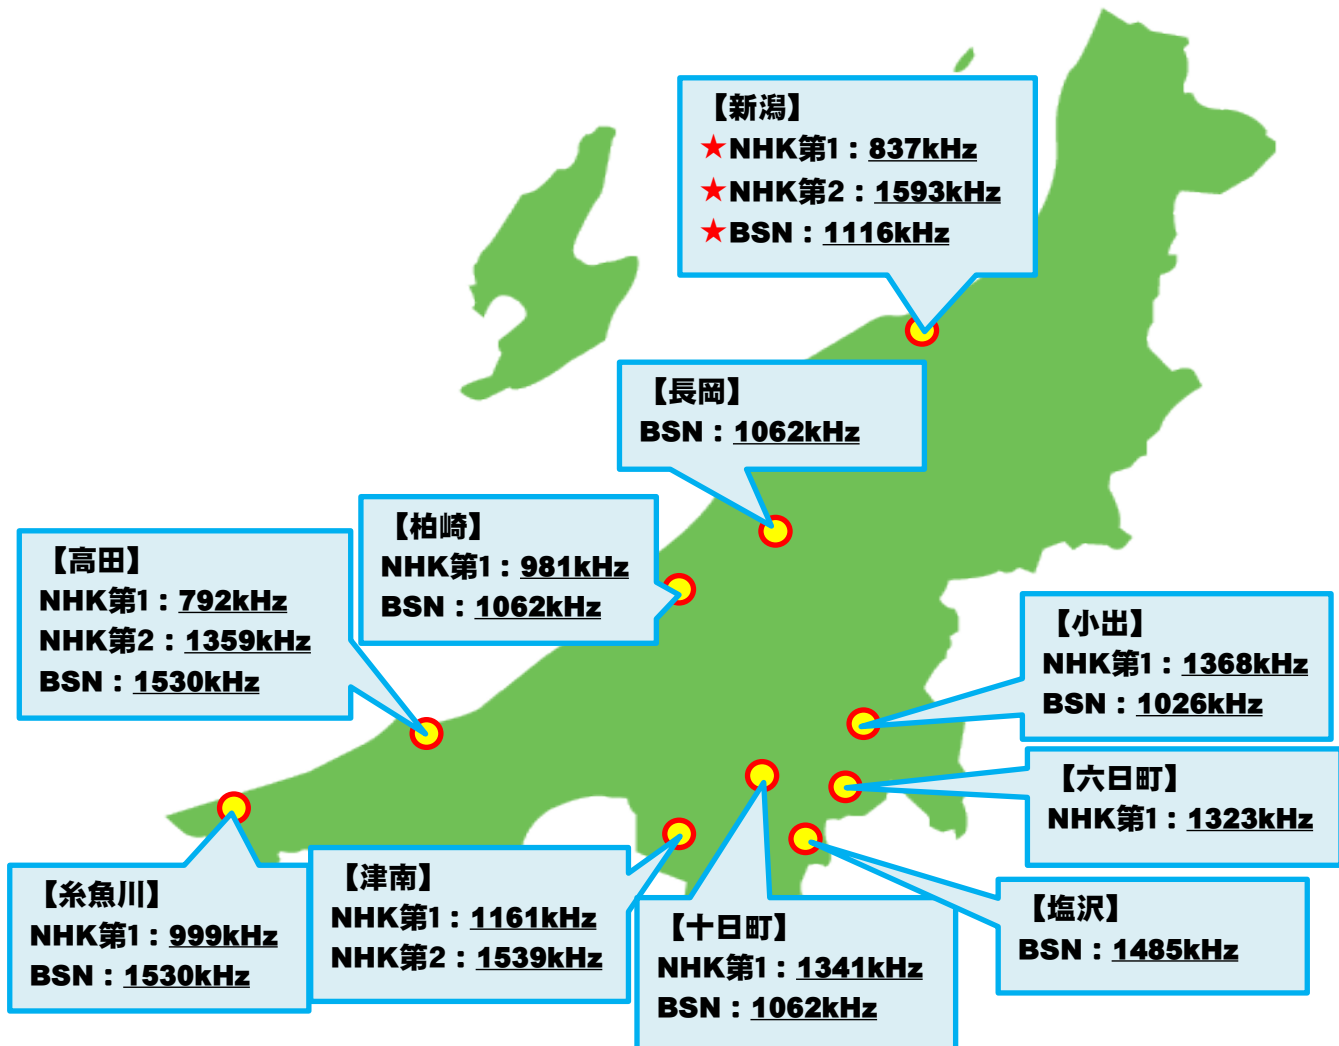

# 県内AMラジオ 地域別周波数マップ

## ラジオ放送を受信するにあたって

お住まいの場所によっては、お近くの送信所の周波数では良好に受信できなくても、★印の付いている基幹送信所や他の送信所の周波数が良好に受信できる場合があります。ラジオを受信するときは、いろいろな周波数で試してみてください。

※複数の送信所で同じ周波数を使用している場合があります。

放送局名	送信周波数 (単位: kHz)
<b>NHK新潟 第1放送</b> [8周波数]	高田: 792 ★新潟: 837 柏崎: 981 糸魚川: 999 津南: 1161 六日町: 1323 十日町: 1341 小出: 1368
<b>NHK新潟 第2放送</b> [3周波数]	高田: 1359 津南: 1539 ★新潟: 1593
<b>新潟放送 (BSN)</b> [5周波数]	小出: 1026 長岡・十日町・柏崎: 1062 ★新潟: 1116 塩沢: 1485 上越・糸魚川: 1530