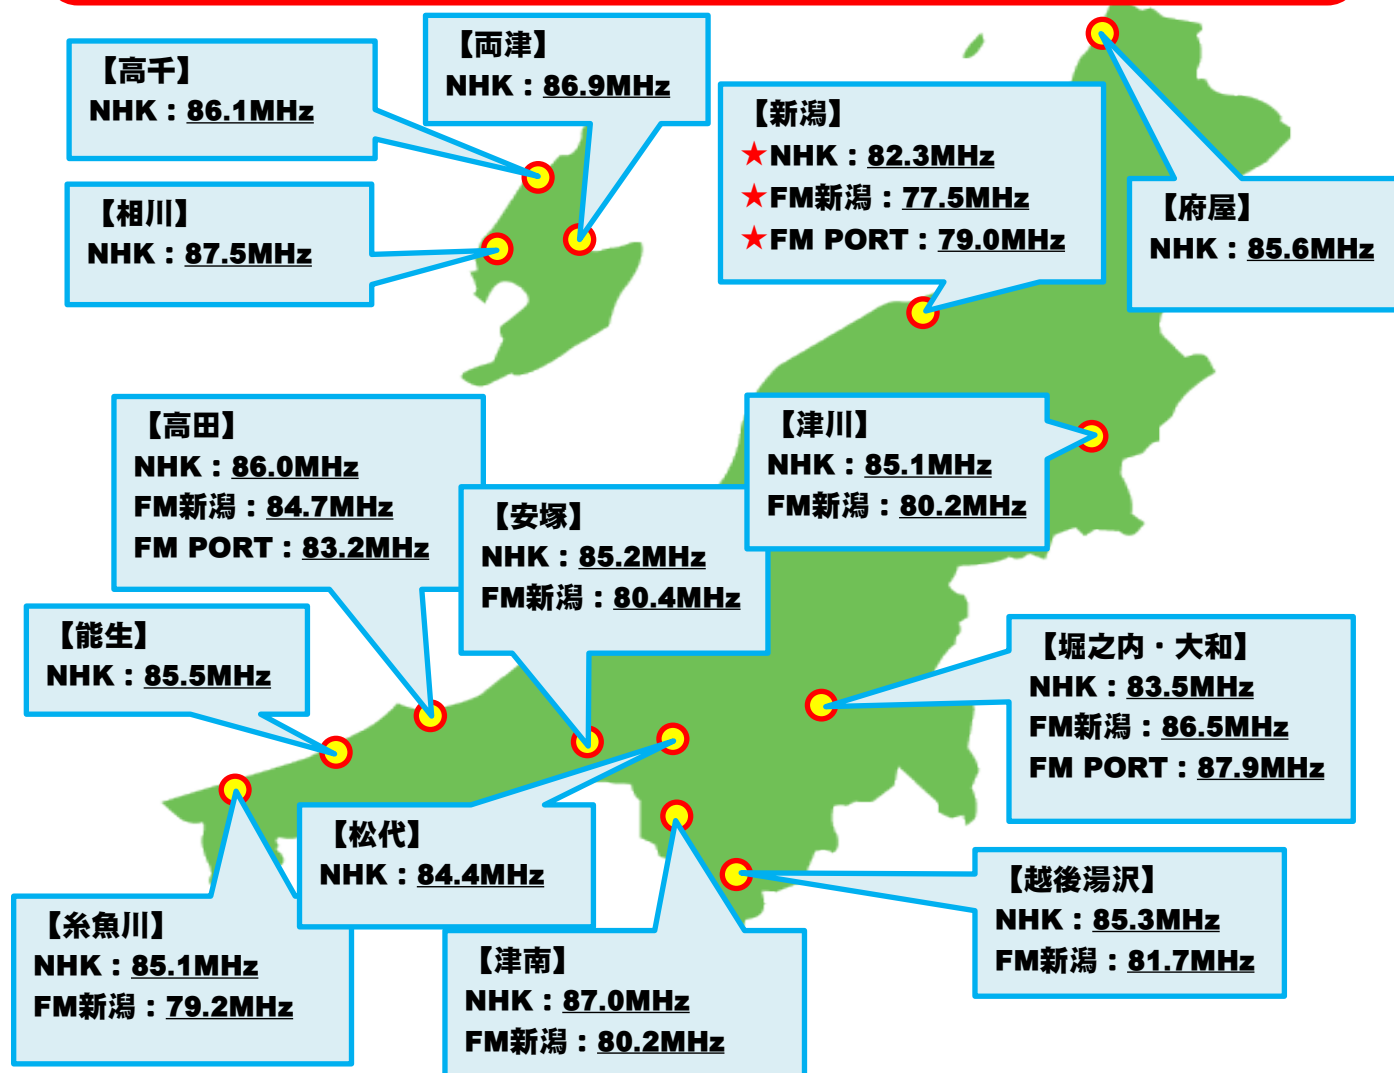

# 県内FMラジオ 地域別周波数マップ

## ラジオ放送を受信するにあたって

お住まいの場所によっては、お近くの送信所の周波数では良好に受信できなくても、★印の付いている基幹送信所や他の送信所の周波数が良好に受信できる場合があります。ラジオを受信するときは、いろいろな周波数で試してみてください。

※県内広いエリアを放送区域とする放送事業者のみを掲載しています。  
 ※複数の送信所で同じ周波数を使用している場合があります。

放送局名	送信周波数 (単位: MHz)
<b>NHK FM</b> (新潟放送局) [13周波数]	★新潟: 82.3 堀之内・大和: 83.5 松代: 84.4 糸魚川・津川: 85.1 安塚: 85.2 越後湯沢: 85.3 能生: 85.5 府屋: 85.6 高田: 86.0 高千: 86.1 両津: 86.9 津南: 87.0 相川: 87.5
<b>FM新潟</b> [7周波数]	★新潟: 77.5 糸魚川: 79.2 津南・津川: 80.2 安塚: 80.4 高田: 84.7 越後湯沢: 81.7 堀之内・大和: 86.5
<b>FM PORT</b> [3周波数]	★新潟: 79.0 高田: 83.2 堀之内・大和: 87.9