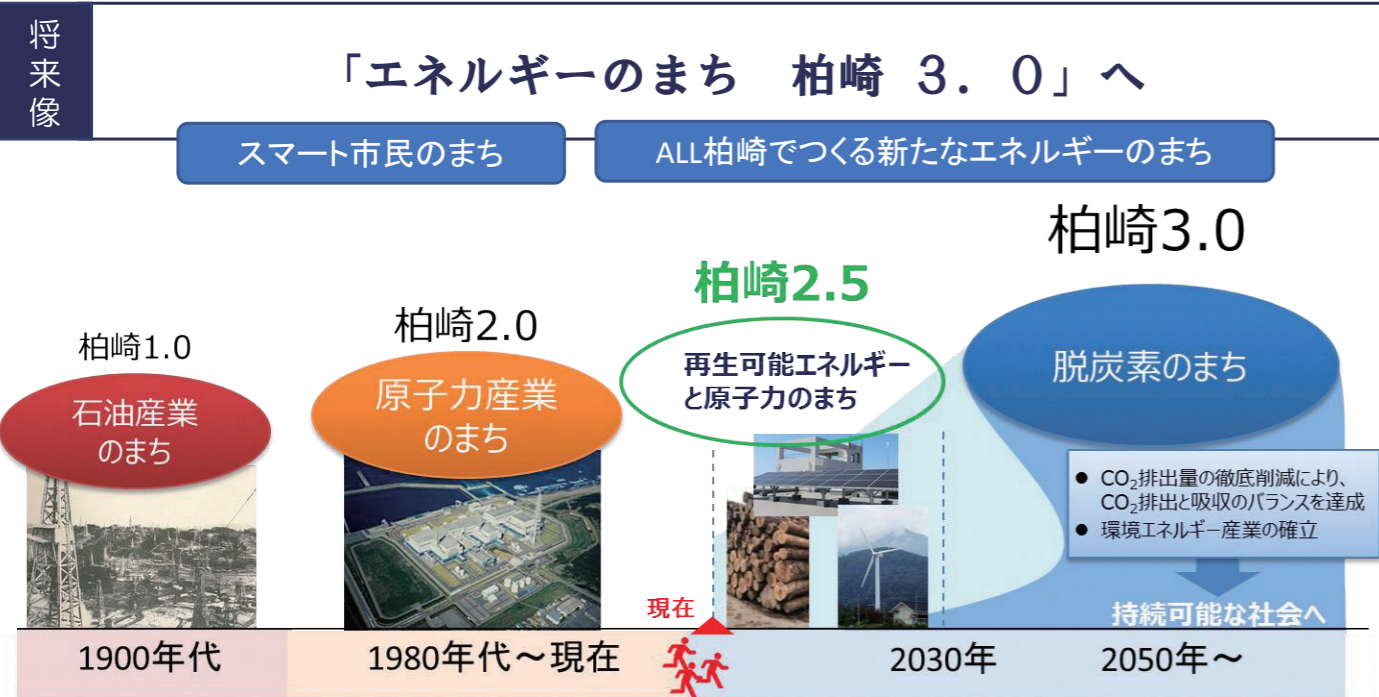

将来像・基本方針・基本施策