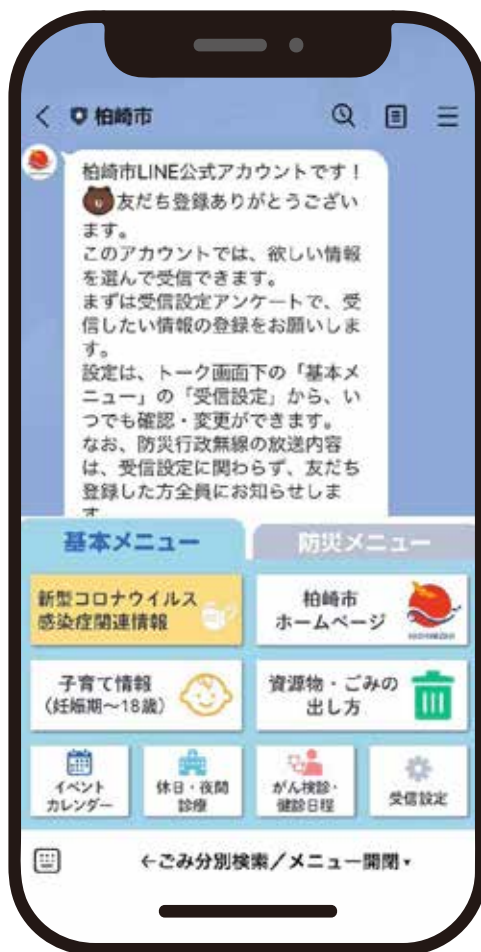

## 柏崎市 LINE公式アカウント

友だち追加  
@kashiwazakicity

# 柏崎市 LINE公式アカウント

9月1日スタート

幅広い世代に利用されている「LINE」アプリを使い、暮らしに役立つ柏崎市からのお知らせを配信します。

防災行政無線

子育て情報

新型コロナ情報へ  
簡単アクセス

防災ガイドブック

安全・防犯情報