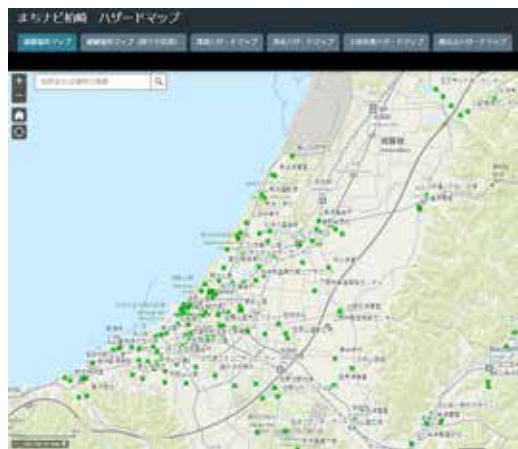

# 基本メニュー

トーク画面下部「基本メニュー」から、柏崎市 HP などアクセスできます。

✓ 柏崎市 HP 新型コロナ情報

✓ 柏崎市 HP トップページ

✓ 柏崎市 HP イベントカレンダー

✓ 休日・夜間診療  
内科・小児科

✓ 休日診療  
歯科

# 防災メニュー

トーク画面下部のメニューから「防災メニュー」を選べると各種情報を閲覧できます。

✔ HPで情報一覧を確認できる

✔ まちなび柏崎のハザードマップ

✔ いざという時に災害情報 HP

✔ ガイドブック PDF 版