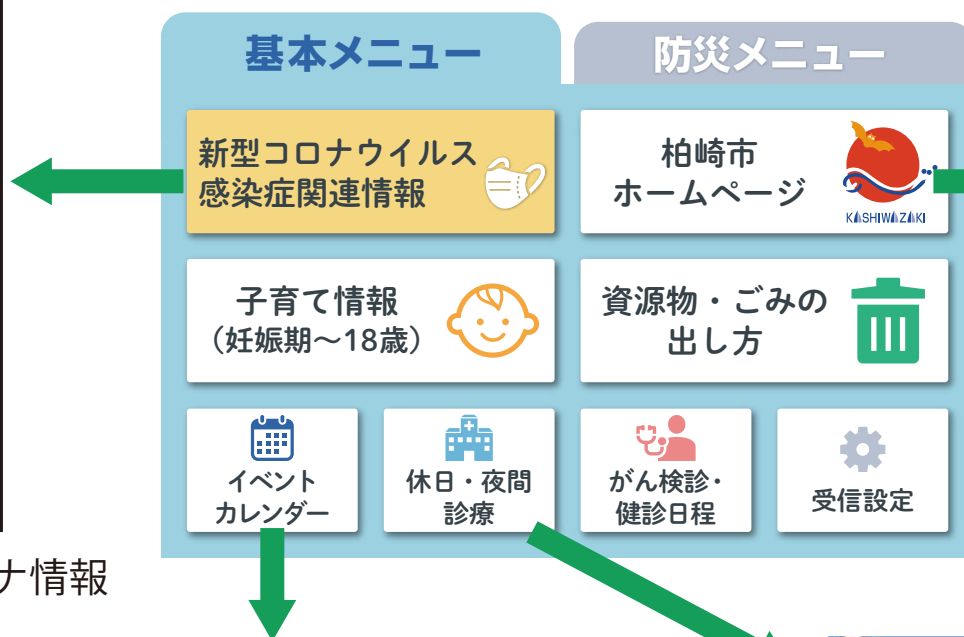

# 欲しい情報を選べる

受信設定のアンケートに回答すると、欲しい情報を選んで受信することができます。

※防災行政無線の放送内容は、設定によらず、全員に配信します。

- 安全防犯（交通安全情報、事故・事件の発生、交通死亡事故の発生、不審者情報、悪質商法についてのお知らせなど）
- 子育て（乳幼児健診、セミナー日程、すくすくネットかしわざき更新情報）
- 資源物・ごみの収集日のお知らせ（前日朝7時に配信）
- がん検診・健診日程
- 広報かしわざき（発行日に配信）

# メニューから知りたい情報へ簡単アクセス

トーク画面下部のメニューから各種情報を閲覧できます。

「基本メニュー」「防災メニュー」の2種類を画面上で切り替えることができます。

また、受信設定を変更したい際は「基本メニュー」の「受信設定」から設定できます。

# 基本メニュー

トーク画面下部「基本メニュー」から、柏崎市 HP などアクセスできます。

✓ 柏崎市 HP 新型コロナ情報

✓ 柏崎市 HP トップページ

✓ 柏崎市 HP イベントカレンダー

✓ 休日・夜間診療  
内科・小児科

✓ 休日診療  
歯科

# 防災メニュー

トーク画面下部のメニューから「防災メニュー」を選べると各種情報を閲覧できます。

✔ HPで情報一覧を確認できる

✔ まちなび柏崎のハザードマップ

✔ いざという時に災害情報 HP

✔ ガイドブック PDF 版