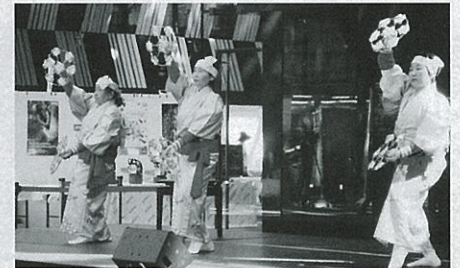

下市之瀬の獅子舞
山梨県南アルプス市
[下市之瀬獅子舞保存会]

日和山神社鬼獅子
長野県中野市
[日和山神社芸能保存会]

田京の三番叟
静岡県伊豆の国市
[田京区]

綾子舞
新潟県柏崎市
[柏崎市綾子舞保存振興会]

新保広大寺節
新潟県十日町市
[新保広大寺節保存会]

平成30年度の民俗芸能大会

- 第60回北海道・東北ブロック民俗芸能大会
日時：10月28日(日) 9:30～15:00(予定)
会場：秋田ふるさと村ドーム劇場(秋田県横手市赤坂字富ヶ沢62-46)
問い合わせ先：秋田県教育庁生涯学習課文化財保護室
TEL.018-860-5192
- 第60回近畿・東海・北陸ブロック民俗芸能大会
日時：11月11日(日) 12:30～16:30(予定)
会場：NTNシティホール(三重県桑名市中央町3-20)
問い合わせ先：三重県教育委員会事務局社会教育・文化財保護課
TEL.059-224-3328
- 第60回中国・四国ブロック民俗芸能大会
日時：12月2日(日) 10:00～15:30(予定)
会場：ひめぎんホール(愛媛県松山市道後町2-5-1)
問い合わせ先：愛媛県教育委員会事務局管理部文化財保護課
TEL.089-912-2975
- 第60回九州地区民俗芸能大会
日時：10月8日(月・祝) 13:00～16:25(予定)
会場：佐賀市文化会館(佐賀県佐賀市日の出1-21-10)
問い合わせ先：佐賀県文化・スポーツ交流局文化課
TEL.0952-25-7236
- 第67回全国民俗芸能大会
日時：11月24日(土)
昼公演13:00～17:00/夜公演18:00～20:00(予定)
会場：日本青年館ホール(東京都新宿区霞ヶ丘町4-1)
問い合わせ先：一般財団法人日本青年館公益事業部
TEL.03-6452-9012