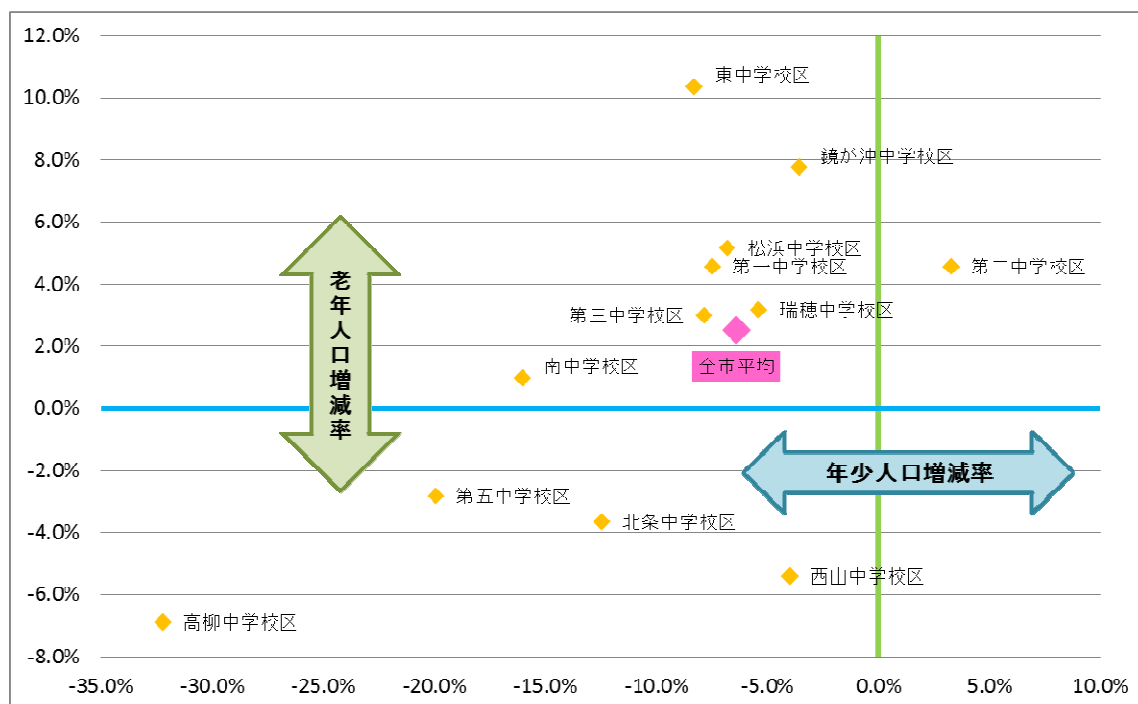

➤ 老年人口が増加しています。

➤ 生産年齢人口比率が減少しています。

➤ 各年代とも横ばいとなっています。

➤ 年少人口が減少し、老年人口比率が増加しています。

➤ 生産年齢人口比率が減少し、老年人口比率が増加しています。

➤ 年少人口が減少し、老年人口比率が増加しています。

➤ 年少人口・生産年齢人口が減少しています。

➤ 年少人口が減少し、老年人口が増加しています。

➤ 年少人口・生産年齢人口が減少し、老年人口比率が増加しています。

➤ 年少人口・生産年齢人口が減少し、老年人口比率が増加しています。

➤ 各年代とも横ばいとなっています。

地区別の年齢区分別人口の増減率の関係

年齢区分別人口を平成21年と平成24年で比較した場合、市の平均では、年少人口が6.4%減少し、老年人口は2.5%増加しています。地区別にみると、年少人口が増加しているのは第二中学校区(+3.3%)のみで、その他の地区は高柳中学校区(▲32.2%)、第五中学校区(▲19.9%)など全て減少しています。老年人口は、第五中学校区、北条中学校区、西山中学校区、高柳中学校区、を除く8地区で増加しています。