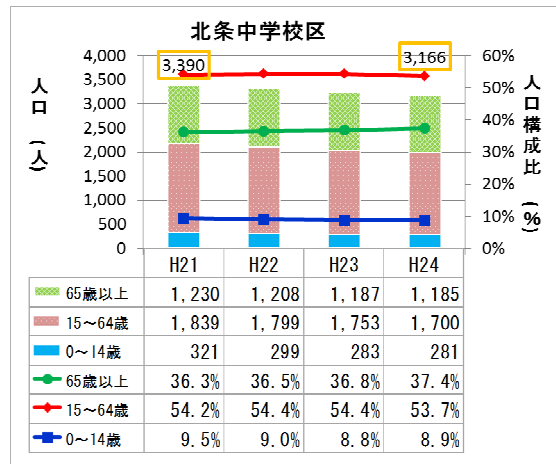

年少人口の割合が高い地区は、第二中学校区(14.3%)、鏡が沖中学校区(14.2%)です。一方、老年人口の割合が高い地区は、高柳中学校区(52.2%)、第五中学校区(41.1%)です。

地区別年齢区分別人口

※人口は、平成25年3月末日現在の住民基本台帳に基づく人口ですが、集計できない数値があるため公表値とは必ずしも一致していません。

地区別年齢区分別人口構成割合

各地区の年齢区分別人口・構成割合の推移

➤ 年少人口が減少し、老年人口比率が増加しています。

➤ 老年人口が増加しています。

➤ 生産年齢人口比率が減少しています。

➤ 各年代とも横ばいとなっています。

➤ 年少人口が減少し、老年人口比率が増加しています。

➤ 生産年齢人口比率が減少し、老年人口比率が増加しています。

➤ 年少人口が減少し、老年人口比率が増加しています。

➤ 年少人口・生産年齢人口が減少しています。

➤ 年少人口が減少し、老年人口が増加しています。

➤ 年少人口・生産年齢人口が減少し、老年人口比率が増加しています。

➤ 年少人口・生産年齢人口が減少し、老年人口比率が増加しています。

➤ 各年代とも横ばいとなっています。

地区別の年齢区分別人口の増減率の関係

年齢区分別人口を平成21年と平成24年で比較した場合、市の平均では、年少人口が6.4%減少し、老年人口は2.5%増加しています。地区別にみると、年少人口が増加しているのは第二中学校区(+3.3%)のみで、その他の地区は高柳中学校区(▲32.2%)、第五中学校区(▲19.9%)など全て減少しています。老年人口は、第五中学校区、北条中学校区、西山中学校区、高柳中学校区、を除く8地区で増加しています。