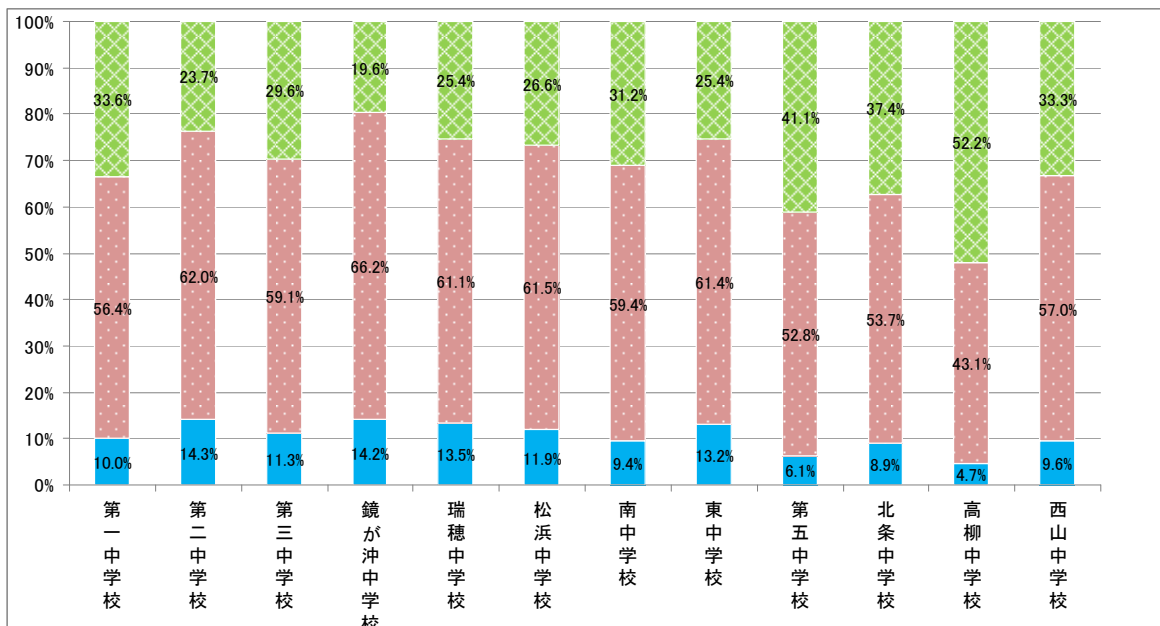

全国的に人口が減少し、少子高齢化が進んでいますが、本市においても同様であることを示しています。

人口の推移

※実績値は10月1日現在の国勢調査人口

年齢区分別人口の構成割合

※実績値は各年の9月末日現在の住民基本台帳に基づく人口ですが、集計できない数値があるため公表値とは必ずしも一致しません。

※推計値は、平成25年3月に国立社会保障・人口問題研究所が試算した値です。

※平成12年の数値は、旧高柳町・西山町の人口を含んでいます。

※年齢区分別人口は、3つに区分されます。年少人口は0～14歳、生産年齢人口は15～64歳、老年人口は65歳以上となります。

平成23年に改築した枇杷島小学校

(2) 地区別年齢区分別人口

平成25年3月末日現在の人口を地域区分として中学校区別にみると、最も多いのが鏡が沖中学校区(11,842人)で、次いで第三中学校区(11,709人)、東中学校区(11,450人)、第二中学校区(10,382人)が続きます。また、最も少ないのは高柳中学校区(1,706人)で、第五中学校区(3,013人)、北条中学校区(3,166人)が続きます。

年少人口の割合が高い地区は、第二中学校区(14.3%)、鏡が沖中学校区(14.2%)です。一方、老年人口の割合が高い地区は、高柳中学校区(52.2%)、第五中学校区(41.1%)です。

地区別年齢区分別人口

※人口は、平成25年3月末日現在の住民基本台帳に基づく人口ですが、集計できない数値があるため公表値とは必ずしも一致していません。

地区別年齢区分別人口構成割合

各地区の年齢区分別人口・構成割合の推移

➤ 年少人口が減少し、老年人口比率が増加しています。

➤ 老年人口が増加しています。

➤ 生産年齢人口比率が減少しています。

➤ 各年代とも横ばいとなっています。

➤ 年少人口が減少し、老年人口比率が増加しています。

➤ 生産年齢人口比率が減少し、老年人口比率が増加しています。

➤ 年少人口が減少し、老年人口比率が増加しています。

➤ 年少人口・生産年齢人口が減少しています。

➤ 年少人口が減少し、老年人口が増加しています。