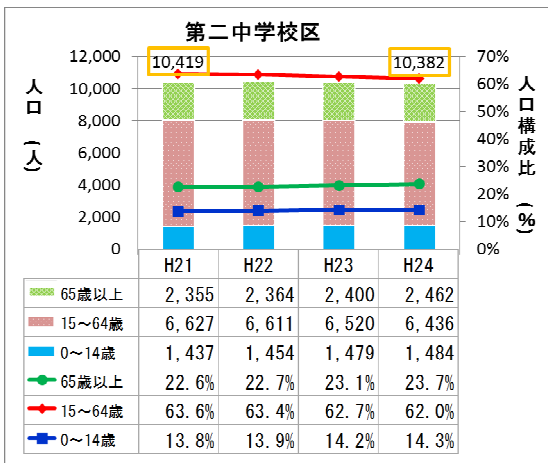

全国的に人口が減少し、少子高齢化が進んでいますが、本市においても同様であることを示しています。

人口の推移

※実績値は10月1日現在の国勢調査人口

年齢区分別人口の構成割合

※実績値は各年の9月末日現在の住民基本台帳に基づく人口ですが、集計できない数値があるため公表値とは必ずしも一致しません。

※推計値は、平成25年3月に国立社会保障・人口問題研究所が試算した値です。

※平成12年の数値は、旧高柳町・西山町の人口を含んでいます。

※年齢区分別人口は、3つに区分されます。年少人口は0～14歳、生産年齢人口は15～64歳、老年人口は65歳以上となります。

平成23年に改築した枇杷島小学校

(2) 地区別年齢区分別人口

平成25年3月末日現在の人口を地域区分として中学校区別にみると、最も多いのが鏡が沖中学校区(11,842人)で、次いで第三中学校区(11,709人)、東中学校区(11,450人)、第二中学校区(10,382人)が続きます。また、最も少ないのは高柳中学校区(1,706人)で、第五中学校区(3,013人)、北条中学校区(3,166人)が続きます。

年少人口の割合が高い地区は、第二中学校区(14.3%)、鏡が沖中学校区(14.2%)です。一方、老年人口の割合が高い地区は、高柳中学校区(52.2%)、第五中学校区(41.1%)です。

地区別年齢区分別人口

※人口は、平成25年3月末日現在の住民基本台帳に基づく人口ですが、集計できない数値があるため公表値とは必ずしも一致していません。

地区別年齢区分別人口構成割合

各地区の年齢区分別人口・構成割合の推移

➤ 年少人口が減少し、老年人口比率が増加しています。

➤ 老年人口が増加しています。

➤ 生産年齢人口比率が減少しています。

➤ 各年代とも横ばいとなっています。

➤ 年少人口が減少し、老年人口比率が増加しています。

➤ 生産年齢人口比率が減少し、老年人口比率が増加しています。

➤ 年少人口が減少し、老年人口比率が増加しています。

➤ 年少人口・生産年齢人口が減少しています。

➤ 年少人口が減少し、老年人口が増加しています。