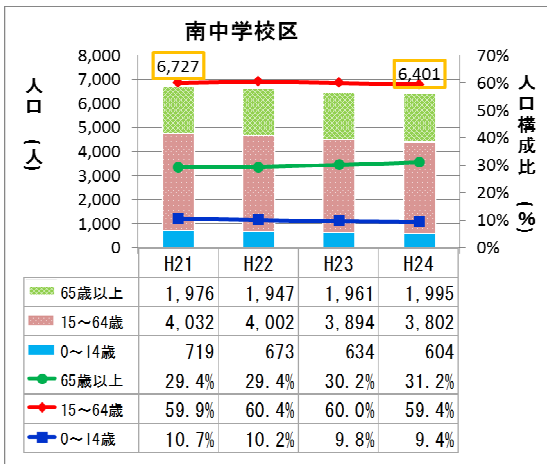

年少人口の割合が高い地区は、第二中学校区(14.3%)、鏡が沖中学校区(14.2%)です。一方、老年人口の割合が高い地区は、高柳中学校区(52.2%)、第五中学校区(41.1%)です。

地区別年齢区分別人口

※人口は、平成25年3月末日現在の住民基本台帳に基づく人口ですが、集計できない数値があるため公表値とは必ずしも一致していません。

地区別年齢区分別人口構成割合

各地区の年齢区分別人口・構成割合の推移

➤ 年少人口が減少し、老年人口比率が増加しています。

➤ 老年人口が増加しています。

➤ 生産年齢人口比率が減少しています。

➤ 各年代とも横ばいとなっています。

➤ 年少人口が減少し、老年人口比率が増加しています。

➤ 生産年齢人口比率が減少し、老年人口比率が増加しています。

➤ 年少人口が減少し、老年人口比率が増加しています。

➤ 年少人口・生産年齢人口が減少しています。

➤ 年少人口が減少し、老年人口が増加しています。

➤ 年少人口・生産年齢人口が減少し、老年人口比率が増加しています。

➤ 年少人口・生産年齢人口が減少し、老年人口比率が増加しています。

➤ 各年代とも横ばいとなっています。

地区別の年齢区分別人口の増減率の関係

年齢区分別人口を平成21年と平成24年で比較した場合、市の平均では、年少人口が6.4%減少し、老年人口は2.5%増加しています。地区別にみると、年少人口が増加しているのは第二中学校区(+3.3%)のみで、その他の地区は高柳中学校区(▲32.2%)、第五中学校区(▲19.9%)など全て減少しています。老年人口は、第五中学校区、北条中学校区、西山中学校区、高柳中学校区、を除く8地区で増加しています。