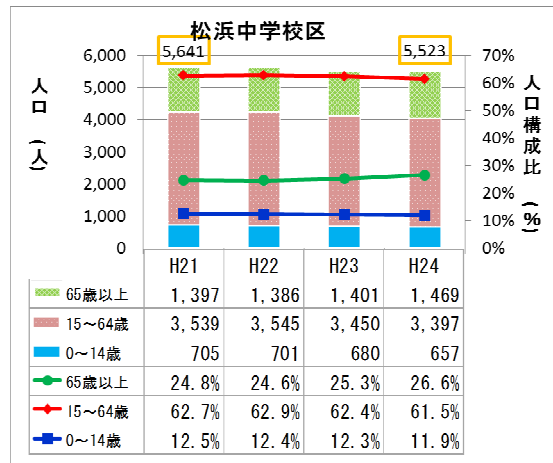

2 人口推移

(1) 市域全体の人口及び年齢区分別人口の推移

国勢調査に基づく本市（旧高柳町・西山町を含む）の人口の推移は、昭和55年に95,892人でしたが、平成2年には99,265人と10年間で3,373人増加（3.5%）しました。その後も増加し、平成7年には101,427人と10万人を超えましたが、これをピークに減少に転じ、平成22年には91,451人と15年間で9,976人減少（▲9.8%）しており、その後も減少傾向が続いています。

年少人口の割合が高い地区は、第二中学校区(14.3%)、鏡が沖中学校区(14.2%)です。一方、老年人口の割合が高い地区は、高柳中学校区(52.2%)、第五中学校区(41.1%)です。

地区別年齢区分別人口

※人口は、平成25年3月末日現在の住民基本台帳に基づく人口ですが、集計できない数値があるため公表値とは必ずしも一致していません。

地区別年齢区分別人口構成割合

各地区の年齢区分別人口・構成割合の推移

➤ 年少人口が減少し、老年人口比率が増加しています。

➤ 老年人口が増加しています。

➤ 生産年齢人口比率が減少しています。

➤ 各年代とも横ばいとなっています。

➤ 年少人口が減少し、老年人口比率が増加しています。

➤ 生産年齢人口比率が減少し、老年人口比率が増加しています。

➤ 年少人口が減少し、老年人口比率が増加しています。

➤ 年少人口・生産年齢人口が減少しています。

➤ 年少人口が減少し、老年人口が増加しています。

➤ 年少人口・生産年齢人口が減少し、老年人口比率が増加しています。

➤ 年少人口・生産年齢人口が減少し、老年人口比率が増加しています。

➤ 各年代とも横ばいとなっています。

地区別の年齢区分別人口の増減率の関係

年齢区分別人口を平成21年と平成24年で比較した場合、市の平均では、年少人口が6.4%減少し、老年人口は2.5%増加しています。地区別にみると、年少人口が増加しているのは第二中学校区(+3.3%)のみで、その他の地区は高柳中学校区(▲32.2%)、第五中学校区(▲19.9%)など全て減少しています。老年人口は、第五中学校区、北条中学校区、西山中学校区、高柳中学校区、を除く8地区で増加しています。