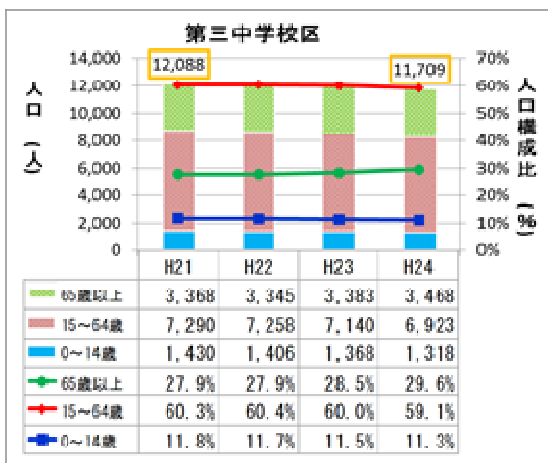

全国的に人口が減少し、少子高齢化が進んでいますが、本市においても同様であることを示しています。

人口の推移

※実績値は10月1日現在の国勢調査人口

年齢区分別人口の構成割合

※実績値は各年の9月末日現在の住民基本台帳に基づく人口ですが、集計できない数値があるため公表値とは必ずしも一致しません。

※推計値は、平成25年3月に国立社会保障・人口問題研究所が試算した値です。

※平成12年の数値は、旧高柳町・西山町の人口を含んでいます。

※年齢区分別人口は、3つに区分されます。年少人口は0～14歳、生産年齢人口は15～64歳、老年人口は65歳以上となります。

平成23年に改築した枇杷島小学校

(2) 地区別年齢区分別人口

平成25年3月末日現在の人口を地域区分として中学校区別にみると、最も多いのが鏡が沖中学校区(11,842人)で、次いで第三中学校区(11,709人)、東中学校区(11,450人)、第二中学校区(10,382人)が続きます。また、最も少ないのは高柳中学校区(1,706人)で、第五中学校区(3,013人)、北条中学校区(3,166人)が続きます。

年少人口の割合が高い地区は、第二中学校区(14.3%)、鏡が沖中学校区(14.2%)です。一方、老年人口の割合が高い地区は、高柳中学校区(52.2%)、第五中学校区(41.1%)です。

地区別年齢区分別人口

※人口は、平成25年3月末日現在の住民基本台帳に基づく人口ですが、集計できない数値があるため公表値とは必ずしも一致していません。

地区別年齢区分別人口構成割合

各地区の年齢区分別人口・構成割合の推移

➤ 年少人口が減少し、老年人口比率が増加しています。

➤ 老年人口が増加しています。

➤ 生産年齢人口比率が減少しています。

➤ 各年代とも横ばいとなっています。

➤ 年少人口が減少し、老年人口比率が増加しています。

➤ 生産年齢人口比率が減少し、老年人口比率が増加しています。

➤ 年少人口が減少し、老年人口比率が増加しています。

➤ 年少人口・生産年齢人口が減少しています。

➤ 年少人口が減少し、老年人口が増加しています。