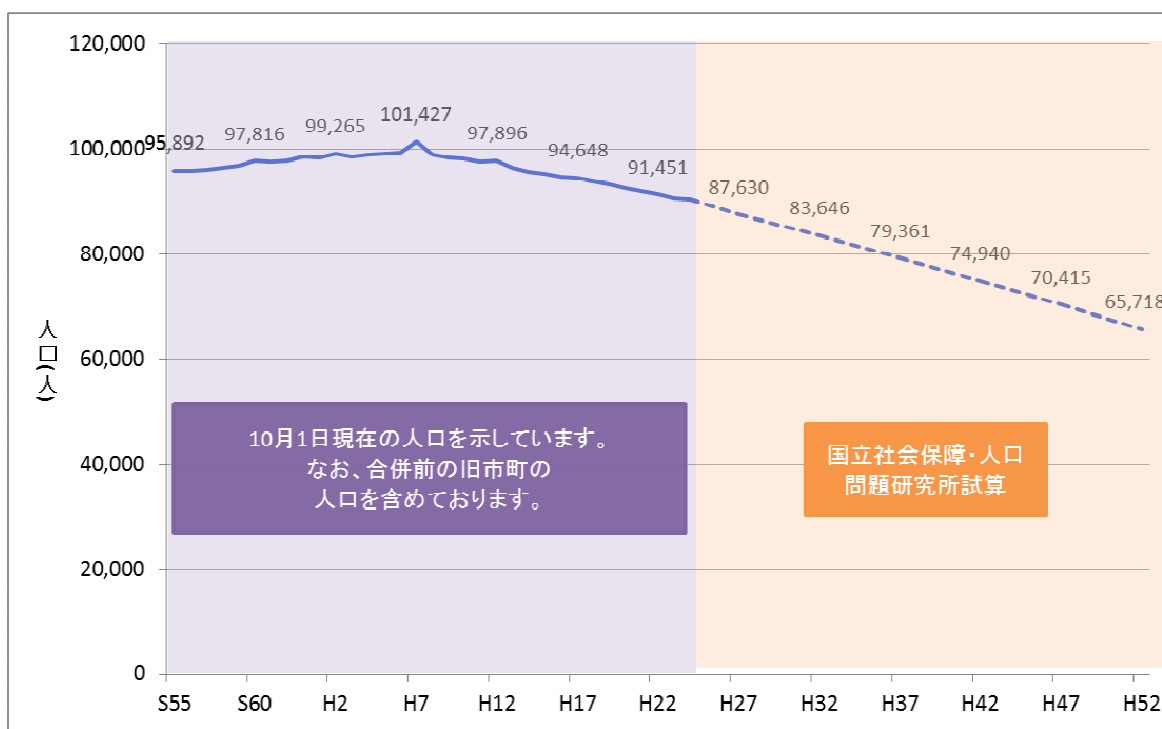

2 人口推移

(1) 市域全体の人口及び年齢区分別人口の推移

国勢調査に基づく本市（旧高柳町・西山町を含む）の人口の推移は、昭和55年に95,892人でしたが、平成2年には99,265人と10年間で3,373人増加（3.5%）しました。その後も増加し、平成7年には101,427人と10万人を超えましたが、これをピークに減少に転じ、平成22年には91,451人と15年間で9,976人減少（▲9.8%）しており、その後も減少傾向が続いています。

また、年齢区分別の人口構成割合をみると、年少人口（0～14歳）は、平成12年に人口の14.6%を占めていましたが、平成22年には12.1%に減少しています。老年人口（65歳以上）は、平成12年に人口の23.1%を占めていましたが、平成22年には27.2%に増加しています。

更に、国立社会保障・人口問題研究所が平成25年3月に公表した試算によると、平成52年の人口は65,718人、人口構成割合では年少人口は8.9%、老年人口は40.2%になると推計されています。

全国的に人口が減少し、少子高齢化が進んでいますが、本市においても同様であることを示しています。

人口の推移

※実績値は10月1日現在の国勢調査人口

年齢区分別人口の構成割合

※実績値は各年の9月末日現在の住民基本台帳に基づく人口ですが、集計できない数値があるため公表値とは必ずしも一致しません。

※推計値は、平成25年3月に国立社会保障・人口問題研究所が試算した値です。

※平成12年の数値は、旧高柳町・西山町の人口を含んでいます。