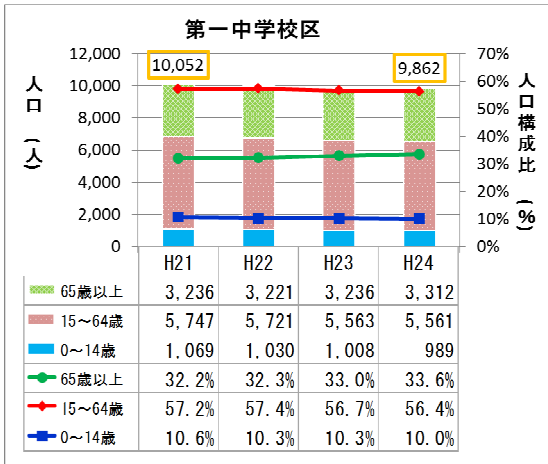

全国的に人口が減少し、少子高齢化が進んでいますが、本市においても同様であることを示しています。

人口の推移

※実績値は10月1日現在の国勢調査人口

年齢区分別人口の構成割合

※実績値は各年の9月末日現在の住民基本台帳に基づく人口ですが、集計できない数値があるため公表値とは必ずしも一致しません。

※推計値は、平成25年3月に国立社会保障・人口問題研究所が試算した値です。

※平成12年の数値は、旧高柳町・西山町の人口を含んでいます。

※年齢区分別人口は、3つに区分されます。年少人口は0～14歳、生産年齢人口は15～64歳、老年人口は65歳以上となります。

平成23年に改築した枇杷島小学校

(2) 地区別年齢区分別人口

平成25年3月末日現在の人口を地域区分として中学校区別にみると、最も多いのが鏡が沖中学校区(11,842人)で、次いで第三中学校区(11,709人)、東中学校区(11,450人)、第二中学校区(10,382人)が続きます。また、最も少ないのは高柳中学校区(1,706人)で、第五中学校区(3,013人)、北条中学校区(3,166人)が続きます。

年少人口の割合が高い地区は、第二中学校区(14.3%)、鏡が沖中学校区(14.2%)です。一方、老年人口の割合が高い地区は、高柳中学校区(52.2%)、第五中学校区(41.1%)です。

地区別年齢区分別人口

※人口は、平成25年3月末日現在の住民基本台帳に基づく人口ですが、集計できない数値があるため公表値とは必ずしも一致していません。

地区別年齢区分別人口構成割合

各地区の年齢区分別人口・構成割合の推移

➤ 年少人口が減少し、老年人口比率が増加しています。

➤ 老年人口が増加しています。

➤ 生産年齢人口比率が減少しています。

➤ 各年代とも横ばいとなっています。

➤ 年少人口が減少し、老年人口比率が増加しています。

➤ 生産年齢人口比率が減少し、老年人口比率が増加しています。

➤ 年少人口が減少し、老年人口比率が増加しています。

➤ 年少人口・生産年齢人口が減少しています。

➤ 年少人口が減少し、老年人口が増加しています。