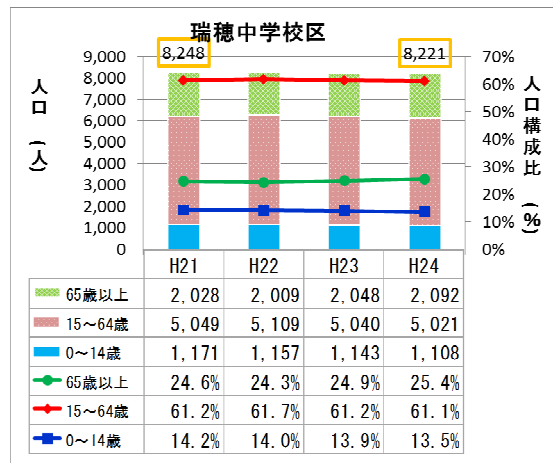

全国的に人口が減少し、少子高齢化が進んでいますが、本市においても同様であることを示しています。

人口の推移

※実績値は10月1日現在の国勢調査人口

年齢区分別人口の構成割合

※実績値は各年の9月末日現在の住民基本台帳に基づく人口ですが、集計できない数値があるため公表値とは必ずしも一致しません。

※推計値は、平成25年3月に国立社会保障・人口問題研究所が試算した値です。

※平成12年の数値は、旧高柳町・西山町の人口を含んでいます。

※年齢区分別人口は、3つに区分されます。年少人口は0～14歳、生産年齢人口は15～64歳、老年人口は65歳以上となります。

平成23年に改築した枇杷島小学校

(2) 地区別年齢区分別人口

平成25年3月末日現在の人口を地域区分として中学校区別にみると、最も多いのが鏡が沖中学校区(11,842人)で、次いで第三中学校区(11,709人)、東中学校区(11,450人)、第二中学校区(10,382人)が続きます。また、最も少ないのは高柳中学校区(1,706人)で、第五中学校区(3,013人)、北条中学校区(3,166人)が続きます。

年少人口の割合が高い地区は、第二中学校区(14.3%)、鏡が沖中学校区(14.2%)です。一方、老年人口の割合が高い地区は、高柳中学校区(52.2%)、第五中学校区(41.1%)です。

地区別年齢区分別人口

※人口は、平成25年3月末日現在の住民基本台帳に基づく人口ですが、集計できない数値があるため公表値とは必ずしも一致していません。

地区別年齢区分別人口構成割合

各地区の年齢区分別人口・構成割合の推移

➤ 年少人口が減少し、老年人口比率が増加しています。

➤ 老年人口が増加しています。

➤ 生産年齢人口比率が減少しています。

➤ 各年代とも横ばいとなっています。

➤ 年少人口が減少し、老年人口比率が増加しています。

➤ 生産年齢人口比率が減少し、老年人口比率が増加しています。

➤ 年少人口が減少し、老年人口比率が増加しています。

➤ 年少人口・生産年齢人口が減少しています。

➤ 年少人口が減少し、老年人口が増加しています。