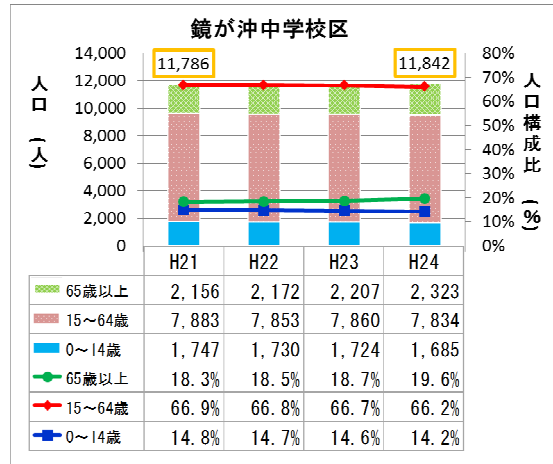

全国的に人口が減少し、少子高齢化が進んでいますが、本市においても同様であることを示しています。

人口の推移

※実績値は10月1日現在の国勢調査人口

年齢区分別人口の構成割合

※実績値は各年の9月末日現在の住民基本台帳に基づく人口ですが、集計できない数値があるため公表値とは必ずしも一致しません。

※推計値は、平成25年3月に国立社会保障・人口問題研究所が試算した値です。

※平成12年の数値は、旧高柳町・西山町の人口を含んでいます。

※年齢区分別人口は、3つに区分されます。年少人口は0～14歳、生産年齢人口は15～64歳、老年人口は65歳以上となります。

平成23年に改築した枇杷島小学校

(2) 地区別年齢区分別人口

平成25年3月末日現在の人口を地域区分として中学校区別にみると、最も多いのが鏡が沖中学校区(11,842人)で、次いで第三中学校区(11,709人)、東中学校区(11,450人)、第二中学校区(10,382人)が続きます。また、最も少ないのは高柳中学校区(1,706人)で、第五中学校区(3,013人)、北条中学校区(3,166人)が続きます。

年少人口の割合が高い地区は、第二中学校区(14.3%)、鏡が沖中学校区(14.2%)です。一方、老年人口の割合が高い地区は、高柳中学校区(52.2%)、第五中学校区(41.1%)です。

地区別年齢区分別人口

※人口は、平成25年3月末日現在の住民基本台帳に基づく人口ですが、集計できない数値があるため公表値とは必ずしも一致していません。

地区別年齢区分別人口構成割合

各地区の年齢区分別人口・構成割合の推移

➤ 年少人口が減少し、老年人口比率が増加しています。

➤ 老年人口が増加しています。

➤ 生産年齢人口比率が減少しています。

➤ 各年代とも横ばいとなっています。

➤ 年少人口が減少し、老年人口比率が増加しています。

➤ 生産年齢人口比率が減少し、老年人口比率が増加しています。

➤ 年少人口が減少し、老年人口比率が増加しています。

➤ 年少人口・生産年齢人口が減少しています。

➤ 年少人口が減少し、老年人口が増加しています。