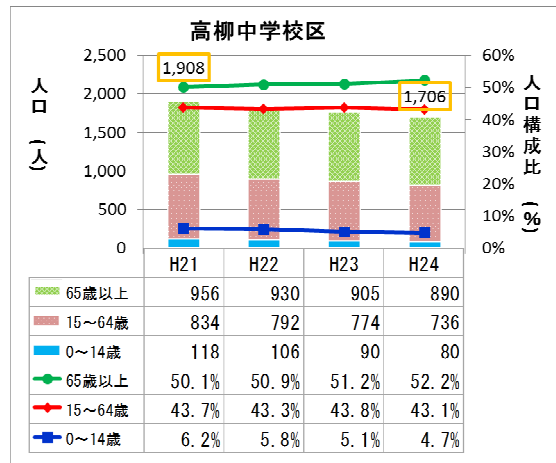

年少人口の割合が高い地区は、第二中学校区(14.3%)、鏡が沖中学校区(14.2%)です。一方、老年人口の割合が高い地区は、高柳中学校区(52.2%)、第五中学校区(41.1%)です。

地区別年齢区分別人口

※人口は、平成25年3月末日現在の住民基本台帳に基づく人口ですが、集計できない数値があるため公表値とは必ずしも一致していません。

地区別年齢区分別人口構成割合

各地区の年齢区分別人口・構成割合の推移

➤ 年少人口が減少し、老年人口比率が増加しています。

➤ 老年人口が増加しています。

➤ 生産年齢人口比率が減少しています。

➤ 各年代とも横ばいとなっています。

➤ 年少人口が減少し、老年人口比率が増加しています。

➤ 生産年齢人口比率が減少し、老年人口比率が増加しています。

➤ 年少人口が減少し、老年人口比率が増加しています。

➤ 年少人口・生産年齢人口が減少しています。

➤ 年少人口が減少し、老年人口が増加しています。

➤ 年少人口・生産年齢人口が減少し、老年人口比率が増加しています。

➤ 年少人口・生産年齢人口が減少し、老年人口比率が増加しています。

➤ 各年代とも横ばいとなっています。

地区別の年齢区分別人口の増減率の関係

年齢区分別人口を平成21年と平成24年で比較した場合、市の平均では、年少人口が6.4%減少し、老年人口は2.5%増加しています。地区別にみると、年少人口が増加しているのは第二中学校区(+3.3%)のみで、その他の地区は高柳中学校区(▲32.2%)、第五中学校区(▲19.9%)など全て減少しています。老年人口は、第五中学校区、北条中学校区、西山中学校区、高柳中学校区、を除く8地区で増加しています。