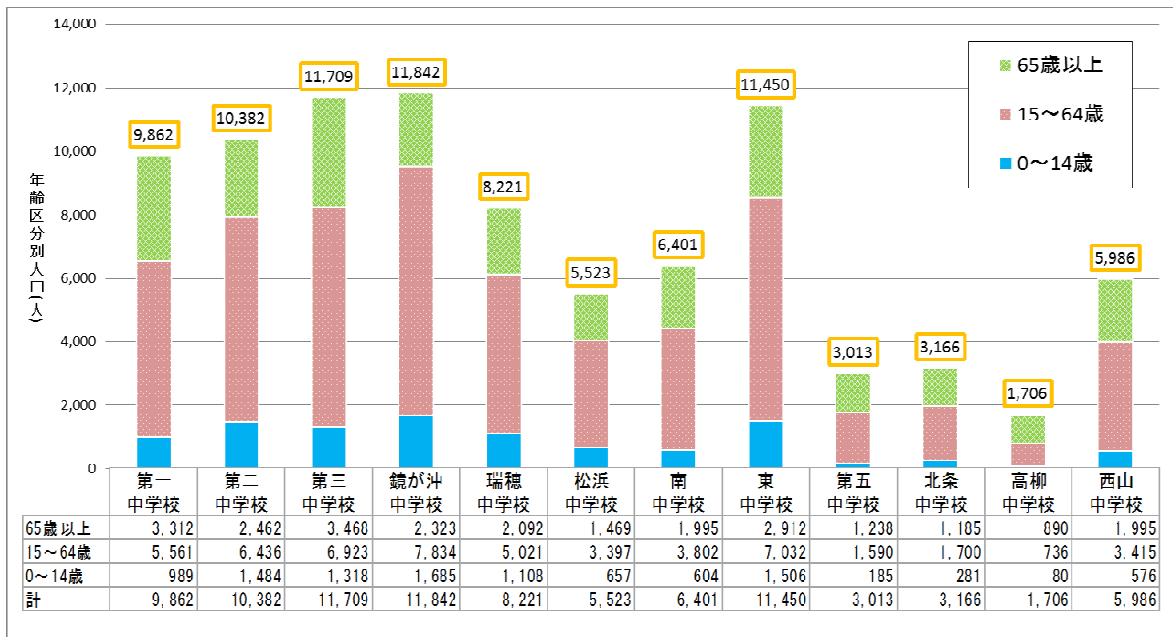

全国的に人口が減少し、少子高齢化が進んでいますが、本市においても同様であることを示しています。

人口の推移

※実績値は10月1日現在の国勢調査人口

年齢区分別人口の構成割合

※実績値は各年の9月末日現在の住民基本台帳に基づく人口ですが、集計できない数値があるため公表値とは必ずしも一致しません。

※推計値は、平成25年3月に国立社会保障・人口問題研究所が試算した値です。

※平成12年の数値は、旧高柳町・西山町の人口を含んでいます。

※年齢区分別人口は、3つに区分されます。年少人口は0～14歳、生産年齢人口は15～64歳、老年人口は65歳以上となります。

平成23年に改築した枇杷島小学校

(2) 地区別年齢区分別人口

平成25年3月末日現在の人口を地域区分として中学校区別にみると、最も多いのが鏡が沖中学校区(11,842人)で、次いで第三中学校区(11,709人)、東中学校区(11,450人)、第二中学校区(10,382人)が続きます。また、最も少ないのは高柳中学校区(1,706人)で、第五中学校区(3,013人)、北条中学校区(3,166人)が続きます。

年少人口の割合が高い地区は、第二中学校区(14.3%)、鏡が沖中学校区(14.2%)です。一方、老年人口の割合が高い地区は、高柳中学校区(52.2%)、第五中学校区(41.1%)です。

地区別年齢区分別人口

※人口は、平成25年3月末日現在の住民基本台帳に基づく人口ですが、集計できない数値があるため公表値とは必ずしも一致していません。

地区別年齢区分別人口構成割合

各地区の年齢区分別人口・構成割合の推移

➤ 年少人口が減少し、老年人口比率が増加しています。

➤ 老年人口が増加しています。

➤ 生産年齢人口比率が減少しています。

➤ 各年代とも横ばいとなっています。

➤ 年少人口が減少し、老年人口比率が増加しています。

➤ 生産年齢人口比率が減少し、老年人口比率が増加しています。

➤ 年少人口が減少し、老年人口比率が増加しています。

➤ 年少人口・生産年齢人口が減少しています。

➤ 年少人口が減少し、老年人口が増加しています。