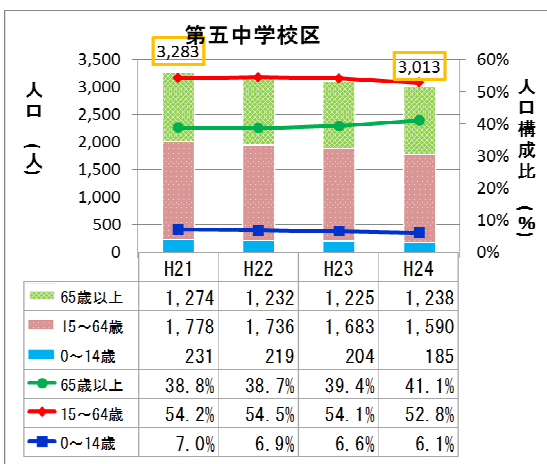

年少人口の割合が高い地区は、第二中学校区(14.3%)、鏡が沖中学校区(14.2%)です。一方、老年人口の割合が高い地区は、高柳中学校区(52.2%)、第五中学校区(41.1%)です。

地区別年齢区分別人口

※人口は、平成25年3月末日現在の住民基本台帳に基づく人口ですが、集計できない数値があるため公表値とは必ずしも一致していません。

地区別年齢区分別人口構成割合

各地区の年齢区分別人口・構成割合の推移

➤ 年少人口が減少し、老年人口比率が増加しています。

➤ 老年人口が増加しています。

➤ 生産年齢人口比率が減少しています。

➤ 各年代とも横ばいとなっています。

➤ 年少人口が減少し、老年人口比率が増加しています。

➤ 生産年齢人口比率が減少し、老年人口比率が増加しています。

➤ 年少人口が減少し、老年人口比率が増加しています。

➤ 年少人口・生産年齢人口が減少しています。

➤ 年少人口が減少し、老年人口が増加しています。

➤ 年少人口・生産年齢人口が減少し、老年人口比率が増加しています。

➤ 年少人口・生産年齢人口が減少し、老年人口比率が増加しています。

➤ 各年代とも横ばいとなっています。

地区別の年齢区分別人口の増減率の関係

年齢区分別人口を平成21年と平成24年で比較した場合、市の平均では、年少人口が6.4%減少し、老年人口は2.5%増加しています。地区別にみると、年少人口が増加しているのは第二中学校区(+3.3%)のみで、その他の地区は高柳中学校区(▲32.2%)、第五中学校区(▲19.9%)など全て減少しています。老年人口は、第五中学校区、北条中学校区、西山中学校区、高柳中学校区、を除く8地区で増加しています。