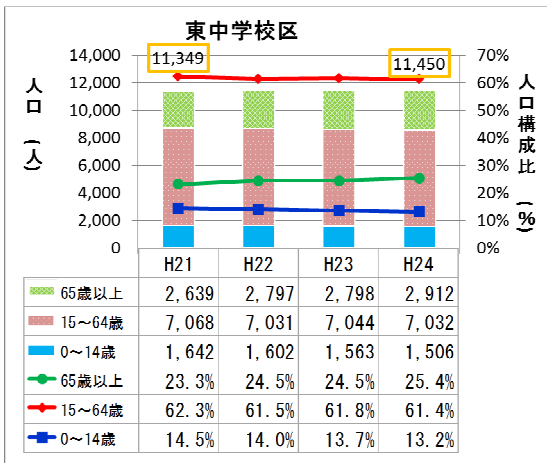

2 人口推移

(1) 市域全体の人口及び年齢区分別人口の推移

国勢調査に基づく本市（旧高柳町・西山町を含む）の人口の推移は、昭和55年に95,892人でしたが、平成2年には99,265人と10年間で3,373人増加（3.5%）しました。その後も増加し、平成7年には101,427人と10万人を超えましたが、これをピークに減少に転じ、平成22年には91,451人と15年間で9,976人減少（▲9.8%）しており、その後も減少傾向が続いています。

年少人口の割合が高い地区は、第二中学校区(14.3%)、鏡が沖中学校区(14.2%)です。一方、老年人口の割合が高い地区は、高柳中学校区(52.2%)、第五中学校区(41.1%)です。

地区別年齢区分別人口

※人口は、平成25年3月末日現在の住民基本台帳に基づく人口ですが、集計できない数値があるため公表値とは必ずしも一致していません。

地区別年齢区分別人口構成割合

各地区の年齢区分別人口・構成割合の推移

➤ 年少人口が減少し、老年人口比率が増加しています。

➤ 老年人口が増加しています。

➤ 生産年齢人口比率が減少しています。

➤ 各年代とも横ばいとなっています。

➤ 年少人口が減少し、老年人口比率が増加しています。

➤ 生産年齢人口比率が減少し、老年人口比率が増加しています。

➤ 年少人口が減少し、老年人口比率が増加しています。

➤ 年少人口・生産年齢人口が減少しています。

➤ 年少人口が減少し、老年人口が増加しています。

➤ 年少人口・生産年齢人口が減少し、老年人口比率が増加しています。

➤ 年少人口・生産年齢人口が減少し、老年人口比率が増加しています。

➤ 各年代とも横ばいとなっています。

地区別の年齢区分別人口の増減率の関係

年齢区分別人口を平成21年と平成24年で比較した場合、市の平均では、年少人口が6.4%減少し、老年人口は2.5%増加しています。地区別にみると、年少人口が増加しているのは第二中学校区(+3.3%)のみで、その他の地区は高柳中学校区(▲32.2%)、第五中学校区(▲19.9%)など全て減少しています。老年人口は、第五中学校区、北条中学校区、西山中学校区、高柳中学校区、を除く8地区で増加しています。