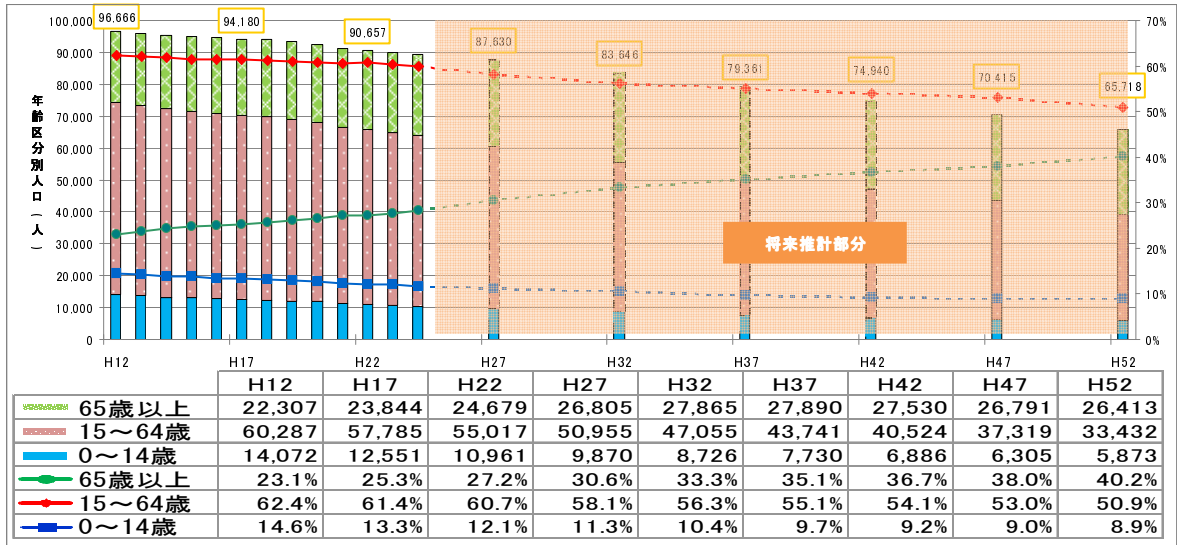

2 人口推移

(1) 市域全体の人口及び年齢区分別人口の推移

国勢調査に基づく本市（旧高柳町・西山町を含む）の人口の推移は、昭和55年に95,892人でしたが、平成2年には99,265人と10年間で3,373人増加（3.5%）しました。その後も増加し、平成7年には101,427人と10万人を超えましたが、これをピークに減少に転じ、平成22年には91,451人と15年間で9,976人減少（▲9.8%）しており、その後も減少傾向が続いています。

また、年齢区分別の人口構成割合をみると、年少人口（0～14歳）は、平成12年に人口の14.6%を占めていましたが、平成22年には12.1%に減少しています。老年人口（65歳以上）は、平成12年に人口の23.1%を占めていましたが、平成22年には27.2%に増加しています。

更に、国立社会保障・人口問題研究所が平成25年3月に公表した試算によると、平成52年の人口は65,718人、人口構成割合では年少人口は8.9%、老年人口は40.2%になると推計されています。

全国的に人口が減少し、少子高齢化が進んでいますが、本市においても同様であることを示しています。

人口の推移

※実績値は10月1日現在の国勢調査人口

年齢区分別人口の構成割合

※実績値は各年の9月末日現在の住民基本台帳に基づく人口ですが、集計できない数値があるため公表値とは必ずしも一致しません。

※推計値は、平成25年3月に国立社会保障・人口問題研究所が試算した値です。

※平成12年の数値は、旧高柳町・西山町の人口を含んでいます。

※年齢区分別人口は、3つに区分されます。年少人口は0～14歳、生産年齢人口は15～64歳、老年人口は65歳以上となります。

平成23年に改築した枇杷島小学校

(2) 地区別年齢区分別人口

平成25年3月末日現在の人口を地域区分として中学校区別にみると、最も多いのが鏡が沖中学校区(11,842人)で、次いで第三中学校区(11,709人)、東中学校区(11,450人)、第二中学校区(10,382人)が続きます。また、最も少ないのは高柳中学校区(1,706人)で、第五中学校区(3,013人)、北条中学校区(3,166人)が続きます。