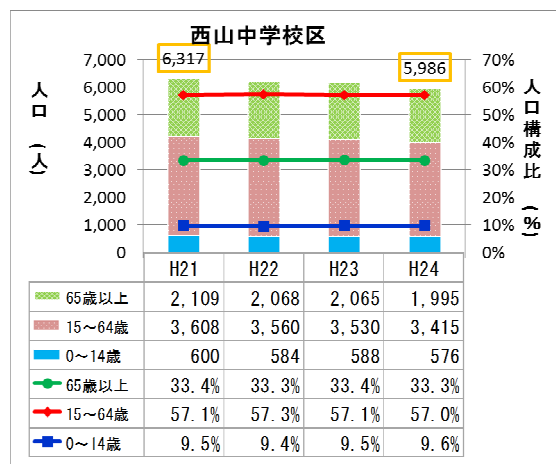

年少人口の割合が高い地区は、第二中学校区(14.3%)、鏡が沖中学校区(14.2%)です。一方、老年人口の割合が高い地区は、高柳中学校区(52.2%)、第五中学校区(41.1%)です。

地区別年齢区分別人口

※人口は、平成25年3月末日現在の住民基本台帳に基づく人口ですが、集計できない数値があるため公表値とは必ずしも一致していません。

地区別年齢区分別人口構成割合

各地区の年齢区分別人口・構成割合の推移

➤ 年少人口が減少し、老年人口比率が増加しています。

➤ 老年人口が増加しています。

➤ 生産年齢人口比率が減少しています。

➤ 各年代とも横ばいとなっています。

➤ 年少人口が減少し、老年人口比率が増加しています。

➤ 生産年齢人口比率が減少し、老年人口比率が増加しています。

➤ 年少人口が減少し、老年人口比率が増加しています。

➤ 年少人口・生産年齢人口が減少しています。

➤ 年少人口が減少し、老年人口が増加しています。

➤ 年少人口・生産年齢人口が減少し、老年人口比率が増加しています。

➤ 年少人口・生産年齢人口が減少し、老年人口比率が増加しています。

➤ 各年代とも横ばいとなっています。

地区別の年齢区分別人口の増減率の関係

年齢区分別人口を平成21年と平成24年で比較した場合、市の平均では、年少人口が6.4%減少し、老年人口は2.5%増加しています。地区別にみると、年少人口が増加しているのは第二中学校区(+3.3%)のみで、その他の地区は高柳中学校区(▲32.2%)、第五中学校区(▲19.9%)など全て減少しています。老年人口は、第五中学校区、北条中学校区、西山中学校区、高柳中学校区、を除く8地区で増加しています。