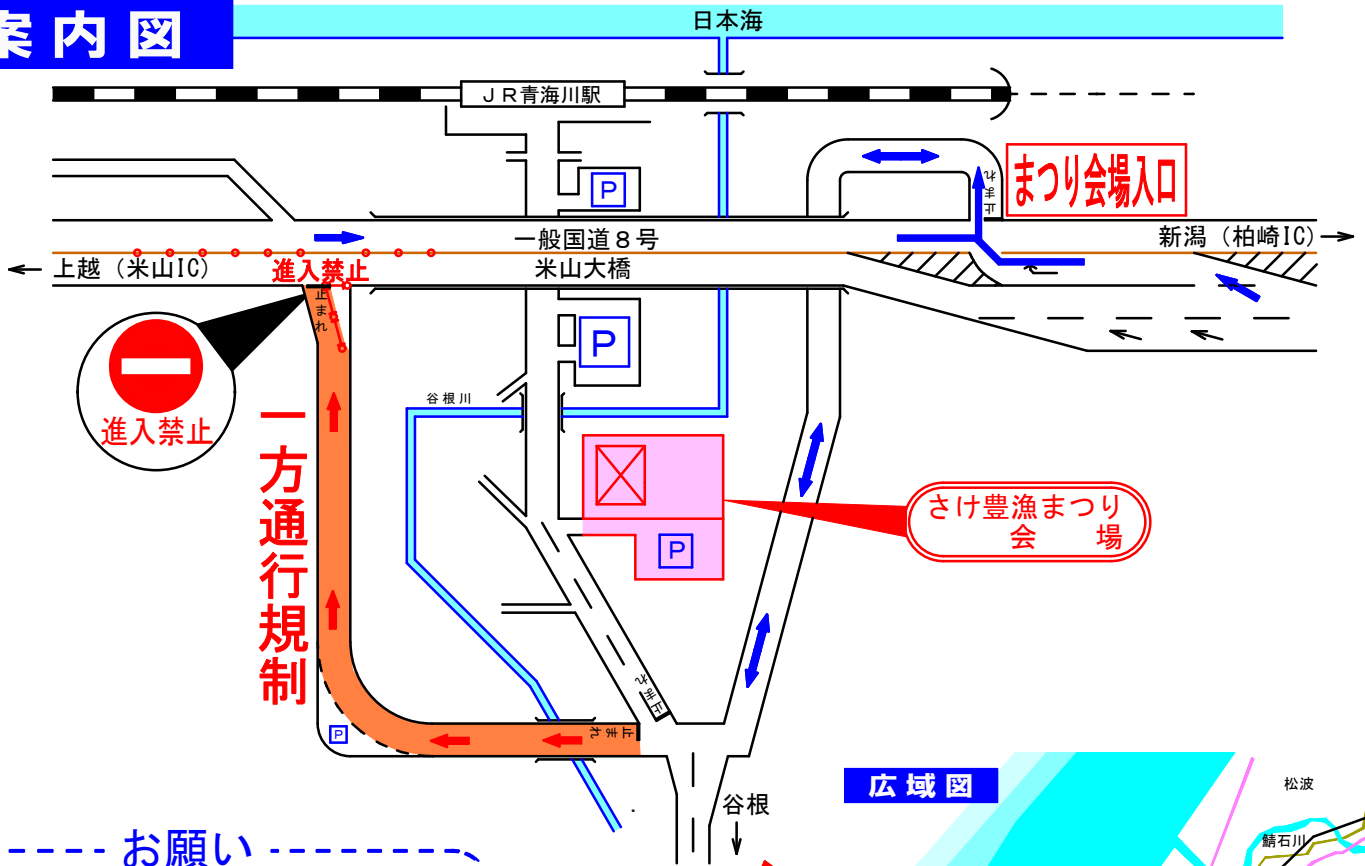

交通規制のお知らせ

平成30年 **11月24日(土)** 9:00~16:30(予定)
25日(日) 8:00~15:30(予定)

「さけ豊漁まつり」開催のため、会場周辺道路で交通規制を実施します。

会場付近の案内看板及び交通誘導員の指示に従っていただきますよう、ご協力願います。

※上越(米山IC)方面の「まつり会場入口」は、一方通行規制により、国道から進入禁止となりますので、新潟(柏崎IC)方面の「まつり会場入口」をご利用ください。

案内図

広域図

お願い
会場周辺道路での駐車は、
ご遠慮ください。
まつり会場周辺の駐車場に
は限りがありますので、
できるだけ公共交通機関
(JR青海川駅から徒歩2分)
をご利用ください。