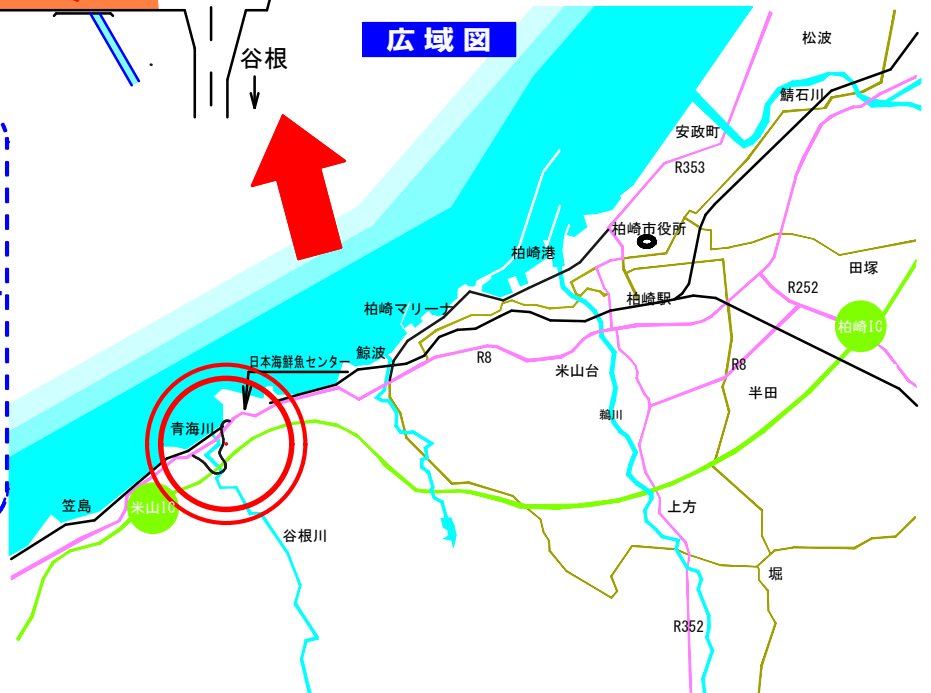

交通規制のお知らせ

平成30年 **11月24日(土)** 9:00~16:30(予定)
25日(日) 8:00~15:30(予定)

「さけ豊漁まつり」開催のため、会場周辺道路で交通規制を実施します。

会場付近の案内看板及び交通誘導員の指示に従っていただきますよう、ご協力願います。

※上越(米山IC)方面の「まつり会場入口」は、一方通行規制により、国道から進入禁止となりますので、新潟(柏崎IC)方面の「まつり会場入口」をご利用ください。

案内図

広域図

お願い
会場周辺道路での駐車は、
ご遠慮ください。
まつり会場周辺の駐車場に
は限りがありますので、
できるだけ公共交通機関
(JR青海川駅から徒歩2分)
をご利用ください。